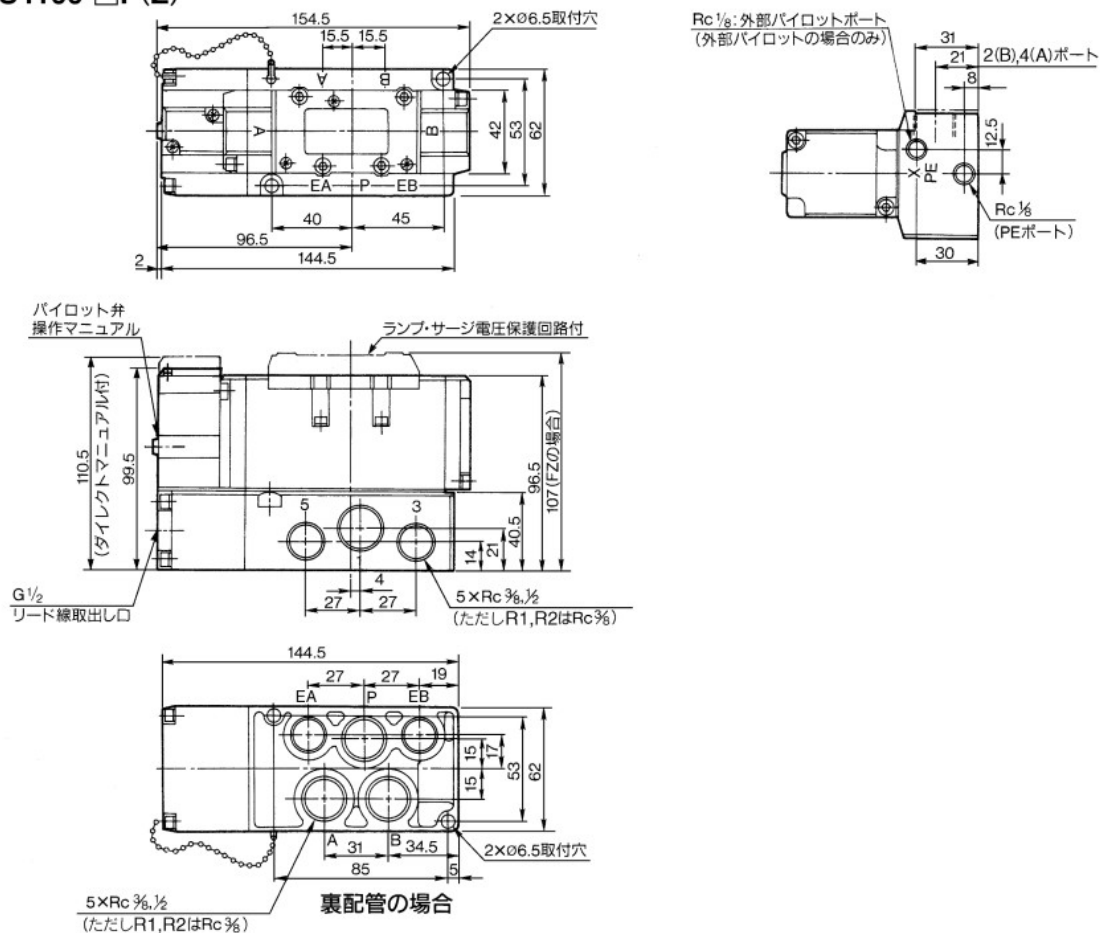

VFS4000 Series

プラグインタイプ/2位置シングル、ダブル、3位置クローズドセンタ、エキゾーストセンタ、プレッシャセンタ、パーフェクト

2位置シングル:VFS4100-□F(Z)

2位置ダブル:VFS4200-□F(Z)

3位置クローズドセンタ:VFS4300-□F(Z)

3位置エキゾーストセンタ:VFS4400-□F(Z)

3位置プレッシャセンタ:VFS4500-□F(Z)

3位置パーフェクト:VFS4600-□F(Z)