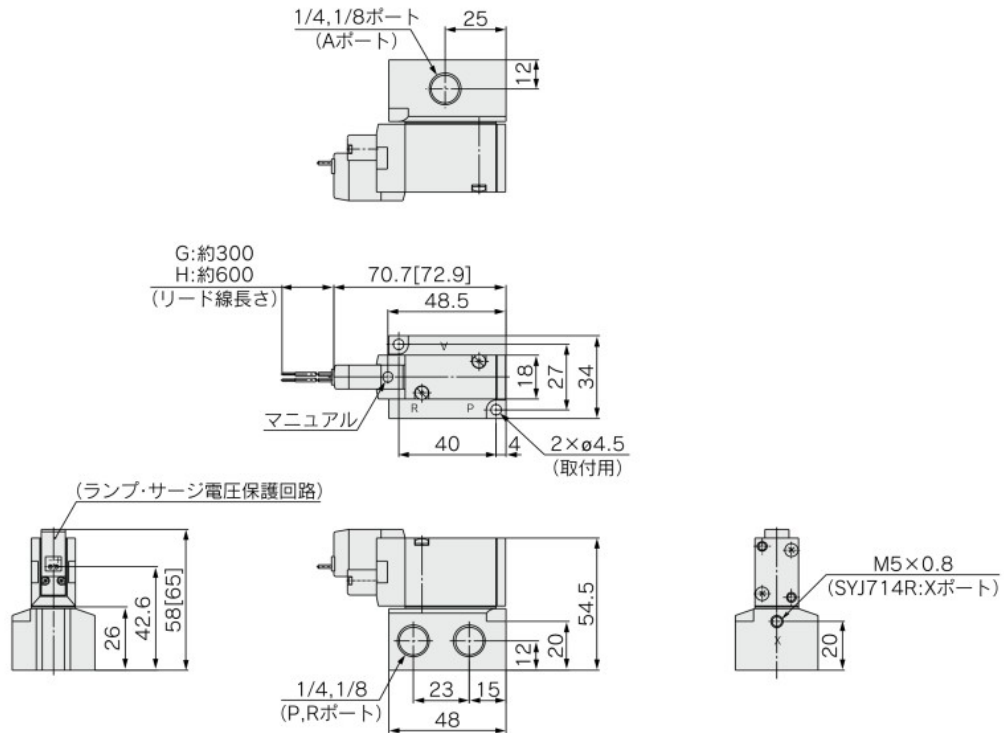

ベース配管形(サブプレート付)

※ [ ]はACの場合。

グロメット(G), (H) : SYJ7□4-□<sub>H</sub>□□-<sup>01</sup>/<sub>02</sub>□

L形プラグコネクタ(L) : SYJ7□4-□L□□-<sup>01</sup>/<sub>02</sub>□

M形プラグコネクタ(M) : SYJ7□4-□M□□-<sup>01</sup>/<sub>02</sub>□

DIN形ターミナル(D,Y) : SYJ7□4-□<sub>D</sub>□□-<sup>01</sup>/<sub>02</sub>□

M8コネクタ(WO) : SYJ7□4-□WO□□-<sup>01</sup>/<sub>02</sub>□

※ コネクタケーブル付の寸法図は、P.1009をご参照ください。

SYJ

VQZ

VP

VP  
5E-7E

VP  
5-7