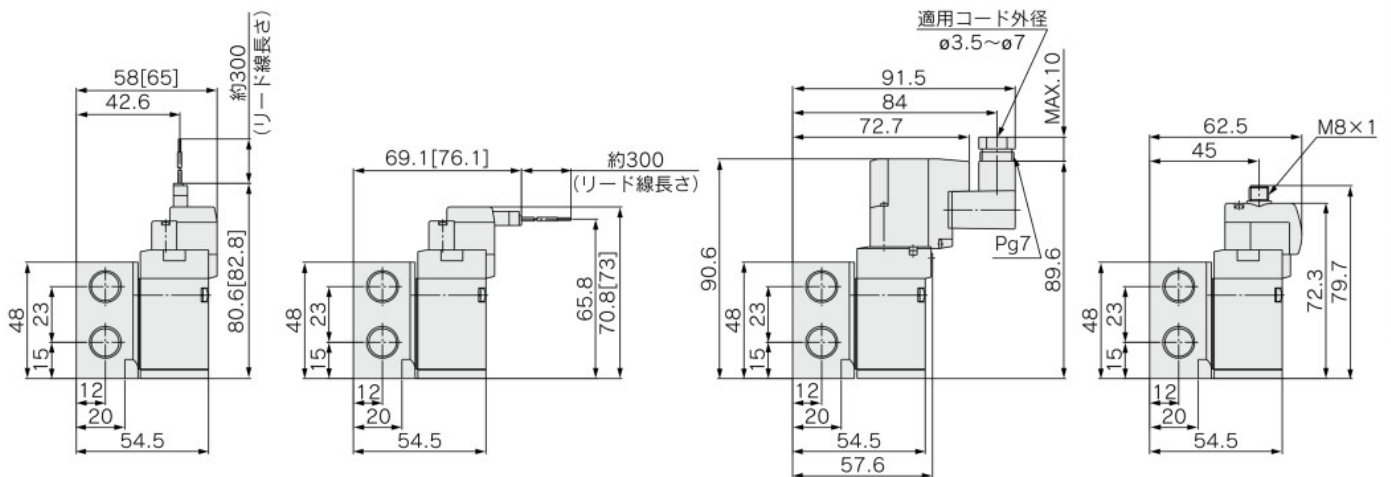

ベース配管形(サブプレート付)

※ [ ]はACの場合。

グロメット(G), (H) : SYJ7□4-□<sub>H</sub>□□-<sup>01</sup>/<sub>02</sub>□

L形プラグコネクタ(L) : SYJ7□4-□L□□-<sup>01</sup>/<sub>02</sub>□

M形プラグコネクタ(M) : SYJ7□4-□M□□-<sup>01</sup>/<sub>02</sub>□

DIN形ターミナル(D,Y) : SYJ7□4-□<sub>D</sub>□□-<sup>01</sup>/<sub>02</sub>□

M8コネクタ(WO) : SYJ7□4-□WO□□-<sup>01</sup>/<sub>02</sub>□

※ コネクタケーブル付の寸法図は、P.1009をご参照ください。

SYJ

VQZ

VP

VP  
5E-7E

VP  
5-7