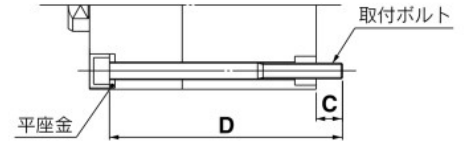

C□LQB用取付ボルト

取付方法／通し穴のC□LQB用取付ボルトを用意しました。
手配方法は下記をご参照ください。
数量はご使用ボルト本数にて手配ください。

例) CQ-M5X55L 2本

注)φ50～φ100のシリンダをロッド側より取付ける際は、座面が少ないためシリンダに添付の平座金を必ずご使用ください。

CLQB／オートスイッチなし

シリンダ型式	C	D	取付ボルト品番
CLQB20-5D		55	CQ-M5X55L
-10D		60	X60L
-15D		65	X65L
-20D		70	X70L
-25D	10.5	75	X75L
-30D		80	X80L
-35D		85	X85L
-40D		90	X90L
-45D		95	X95L
-50D		100	X100L
CLQB25-5D		60	CQ-M5X60L
-10D		65	X65L
-15D		70	X70L
-20D	8.5	75	X75L
-25D		80	X80L
-30D		85	X85L
-35D		90	X90L
-40D		95	X95L
-45D		100	X100L
-50D		105	X105L

シリンダ型式	C	D	取付ボルト品番
CLQB32-10D		65	CQ-M5X65L
-15D		70	X70L
-20D		75	X75L
-25D		80	X80L
-30D	7	85	X85L
-35D		90	X90L
-40D		95	X95L
-45D		100	X100L
-50D		105	X105L
-75D		140	X140L
-100D		165	X165L
CLQB40-10D		75	CQ-M5X75L
-15D		80	X80L
-20D	8.5	85	X85L
-25D		90	X90L
-30D		95	X95L
-35D		100	X100L
-40D		105	X105L
-45D		110	X110L
-50D		115	X115L
-75D		150	X150L
-100D		175	X175L

シリンダ型式	C	D	取付ボルト品番
CLQB50-10D		80	CQ-M6X80L
-15D		85	X85L
-20D		90	X90L
-25D	12.5	95	X95L
-30D		100	X100L
-35D		105	X105L
-40D		110	X110L
-45D		115	X115L
-50D		120	X120L
-75D		155	X155L
-100D		180	X180L
CLQB63-10D		90	CQ-M8X90L
-15D	16.5	95	X95L
-20D		100	X100L
-25D		105	X105L
-30D		110	X110L
-35D		115	X115L
-40D		120	X120L
-45D		125	X125L
-50D		130	X130L
-75D		165	X165L
-100D		190	X190L