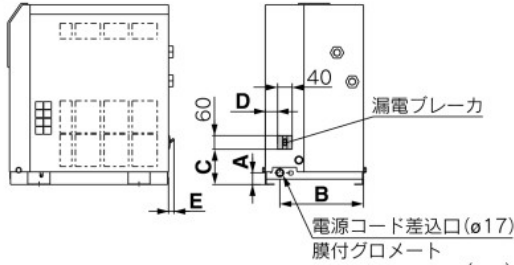

IDF/IDU Series

R オプション記号 漏電ブレーカ付

IDF1E,2E,3E以外

漏電ブレーカをエアドライヤ本体内に取付けた製品で設置時の電気配線工数を削減します。(IDF370Dには漏電検知機能はつきません)

IDF4E~15E1
IDU3E~15E1

寸法表

型式	A	B	C	D	E
IDF4E,6E,8E,11E	32	230	97	34	15
IDF15E1	43	258	102	82	—
IDU3E,4E,6E	32	230	97	34	15
IDU8E	42		100	37	—
IDU11E	43	258	102	75	—
IDU15E1				82	—

IDU22E~75E

寸法表

型式	A	B	C	D	E	F
IDU22E-30	151	74	60	60	50	46
IDU37E-30	146	122			70	36
IDU55E-30	148	55				
IDU75E-30	166	73				

IDF100F~150F

寸法表

型式	A	B
IDF100F	434	535
IDF125F	448	537
IDF150F	628	537

IDF190D, 240D

IDF370D

寸法表

型式	A
IDF190D	95
IDF240D	—
IDF370D	156

ブレーカ容量と感度電流

電圧	型式	ブレーカ容量	感度電流
100V タイプ	IDF4E-10, IDF6E-10 IDF8E-10, IDF11E-10, IDF15E1-10	10A	30mA
	IDU3E-10, IDU4E-10, IDU6E-10 IDU8E-10, IDU11E-10, IDU15E1-10		
	IDF4E-20, IDF6E-20 IDF8E-20, IDF11E-20	5A	
	IDU3E-20, IDU4E-20 IDU6E-20, IDU8E-20, IDU11E-20	—	
200V タイプ	IDF15E1-20 IDU15E1-20 IDU22E-30, IDU37E-30, IDU55E-30	10A	
	IDU75E-30	15A	
	IDF100F	30A	
	IDF125F		
	IDF150F		
	IDF190D	50A	
	IDF240D		
	IDF370D		