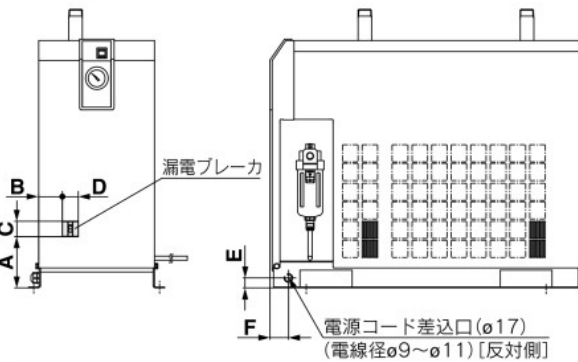

IDF/IDU Series

R オプション記号 漏電ブレーカ付

IDF1E,2E,3E以外

漏電ブレーカをエアドライヤ本体内に取付けた製品で設置時の電気配線工数を削減します。(IDF370Dには漏電検知機能はつきません)

IDF4E~15E1
IDU3E~15E1

寸法表

型式	A	B	C	D	E
IDF4E,6E,8E,11E	32	230	97	34	15
IDF15E1	43	258	102	82	—
IDU3E,4E,6E	32	230	97	34	15
IDU8E	42		100	37	—
IDU11E	43	258	102	75	—
IDU15E1				82	—

IDU22E~75E

寸法表

型式	A	B	C	D	E	F
IDU22E-30	151	74	60	60	50	46
IDU37E-30	146	122			70	36
IDU55E-30	148	55				
IDU75E-30	166	73				

IDF100F~150F

寸法表

型式	A	B
IDF100F	434	535
IDF125F	448	537
IDF150F	628	537

IDF190D, 240D

IDF370D

寸法表

型式	A
IDF190D	95
IDF240D	—
IDF370D	156

ブレーカ容量と感度電流

電圧	型式	ブレーカ容量	感度電流
100V タイプ	IDF4E-10, IDF6E-10 IDF8E-10, IDF11E-10, IDF15E1-10	10A	30mA
	IDU3E-10, IDU4E-10, IDU6E-10 IDU8E-10, IDU11E-10, IDU15E1-10		
	IDF4E-20, IDF6E-20 IDF8E-20, IDF11E-20	5A	
	IDU3E-20, IDU4E-20 IDU6E-20, IDU8E-20, IDU11E-20	—	
200V タイプ	IDF15E1-20 IDU15E1-20 IDU22E-30, IDU37E-30, IDU55E-30	10A	
	IDU75E-30	15A	
	IDF100F	30A	
	IDF125F		
	IDF150F		
	IDF190D	50A	
	IDF240D		
	IDF370D		