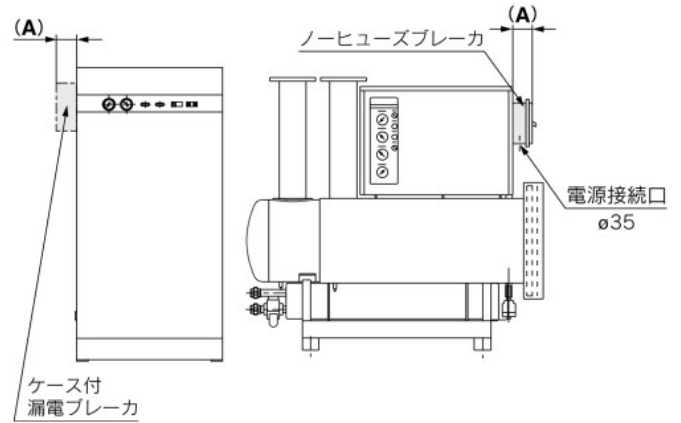

IDF/IDU Series

R オプション記号 漏電ブレーカ付

IDF1E,2E,3E以外

漏電ブレーカをエアドライヤ本体内に取付けた製品で設置時の電気配線工数を削減します。(IDF370Dには漏電検知機能はつきません)

IDF4E~15E1
IDU3E~15E1

寸法表

型式	A	B	C	D	E
IDF4E,6E,8E,11E	32	230	97	34	15
IDF15E1	43	258	102	82	—
IDU3E,4E,6E	32	230	97	34	15
IDU8E	42		100	37	—
IDU11E	43	258	102	75	—
IDU15E1				82	—

IDU22E~75E

寸法表

型式	A	B	C	D	E	F
IDU22E-30	151	74	60	60	50	46
IDU37E-30	146	122			70	36
IDU55E-30	148	55				
IDU75E-30	166	73				

IDF100F~150F

寸法表

型式	A	B
IDF100F	434	535
IDF125F	448	537
IDF150F	628	537

IDF190D, 240D

IDF370D

寸法表

型式	A
IDF190D	95
IDF240D	—
IDF370D	156

ブレーカ容量と感度電流

電圧	型式	ブレーカ容量	感度電流
100V タイプ	IDF4E-10, IDF6E-10 IDF8E-10, IDF11E-10, IDF15E1-10	10A	30mA
	IDU3E-10, IDU4E-10, IDU6E-10 IDU8E-10, IDU11E-10, IDU15E1-10		
	IDF4E-20, IDF6E-20 IDF8E-20, IDF11E-20	5A	
	IDU3E-20, IDU4E-20 IDU6E-20, IDU8E-20, IDU11E-20	—	
200V タイプ	IDF15E1-20 IDU15E1-20 IDU22E-30, IDU37E-30, IDU55E-30	10A	
	IDU75E-30	15A	
	IDF100F	30A	
	IDF125F		
	IDF150F		
	IDF190D	50A	
	IDF240D		
	IDF370D		