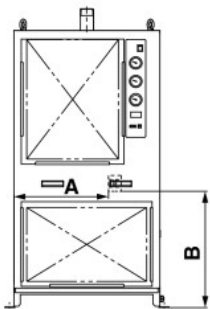

IDF/IDU Series

R オプション記号 漏電ブレーカ付

IDF1E,2E,3E以外

漏電ブレーカをエアドライヤ本体内に取付けた製品で設置時の電気配線工数を削減します。(IDF370Dには漏電検知機能はつきません)

IDF4E~15E1
IDU3E~15E1

寸法表

型式	A	B	C	D	E
IDF4E,6E,8E,11E	32	230	97	34	15
IDF15E1	43	258	102	82	—
IDU3E,4E,6E	32	230	97	34	15
IDU8E	42		100	37	—
IDU11E	43	258	102	75	—
IDU15E1				82	—

IDU22E~75E

寸法表

型式	A	B	C	D	E	F
IDU22E-30	151	74	60	60	50	46
IDU37E-30	146	122			70	36
IDU55E-30	148	55				
IDU75E-30	166	73				

IDF100F~150F

寸法表

型式	A	B
IDF100F	434	535
IDF125F	448	537
IDF150F	628	537

IDF190D, 240D

IDF370D

寸法表

型式	A
IDF190D	95
IDF240D	—
IDF370D	156

ブレーカ容量と感度電流

電圧	型式	ブレーカ容量	感度電流
100V タイプ	IDF4E-10, IDF6E-10 IDF8E-10, IDF11E-10, IDF15E1-10	10A	30mA
	IDU3E-10, IDU4E-10, IDU6E-10 IDU8E-10, IDU11E-10, IDU15E1-10		
	IDF4E-20, IDF6E-20 IDF8E-20, IDF11E-20	5A	
	IDU3E-20, IDU4E-20 IDU6E-20, IDU8E-20, IDU11E-20	—	
200V タイプ	IDF15E1-20 IDU15E1-20 IDU22E-30, IDU37E-30, IDU55E-30	10A	
	IDU75E-30	15A	
	IDF100F	30A	
	IDF125F		
	IDF150F		
	IDF190D	50A	
	IDF240D		
	IDF370D		