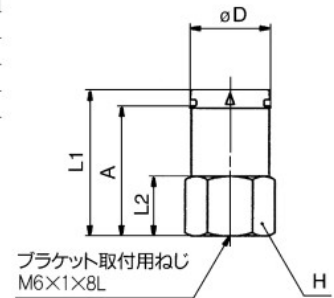

### プラグ:KBP

型式	H 六角対辺	D	L1	L2	A	質量 g
KBP1	8	16.8	29.5	11.5	19.0	5.6
KBP2	10	21.0	23.0	5.0	12.5	6.8
KBP3	14	28.6	25.5		14.0	13.4
KBP4	19	30.4	27.0		15.0	24.0

### キャップ:KBC

型式	H 六角対辺	D	L1	L2	A	質量 g
KBC1	14	13.6	30.0	13.0	26.5	23.4
KBC2	17	17.6	32.5		28.5	37.0
KBC3	19	25.2	35.5	14.0	31.5	46.7
KBC4	24	27.0	34.0	15.0	29.5	74.4