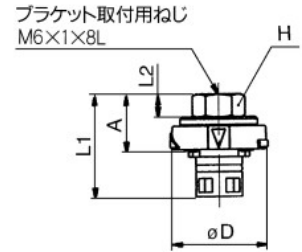

## 4 プラグ/キャップ

### プラグ:KBP

型式	H 六角対辺	D	L1	L2	A	質量 g
KBP1	8	16.8	29.5	11.5	19.0	5.6
KBP2	10	21.0	23.0	5.0	12.5	6.8
KBP3	14	28.6	25.5		14.0	13.4
KBP4	19	30.4	27.0		15.0	24.0

### キャップ:KBC

型式	H 六角対辺	D	L1	L2	A	質量 g
KBC1	14	13.6	30.0	13.0	26.5	23.4
KBC2	17	17.6	32.5		28.5	37.0
KBC3	19	25.2	35.5	14.0	31.5	46.7
KBC4	24	27.0	34.0	15.0	29.5	74.4