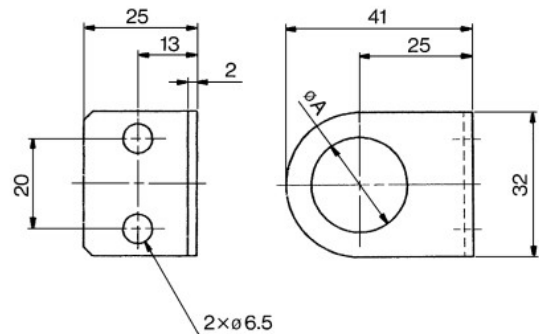

5 ブラケット

ブラケット:KBX

型式	A	適用製品品番	質量 g
KBX6	7	KBP、KBC	27.5
KBX12	13	KBE1-04	26.1
KBX14	15	KBE1-06、KBE2-06	25.4
KBX16	17	KBE2-08、KBE3-08	24.4
KBX20	21	KBE2-10、KBE3-10	22.6
KBX22	23	KBE3-12、KBE4-12	21.6

※ KBX6にKBP(プラグ)、KBC(キャップ)への取付用ビスを同梱していますのでご利用ください。
取付用ビスサイズ:十字穴付ナベ小ねじ(M6×1×8L)黒色