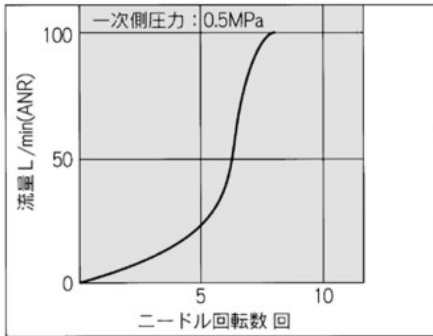

ニードル弁/流量特性

注) 流量特性は代表値となります。

AS1201F、AS1211F