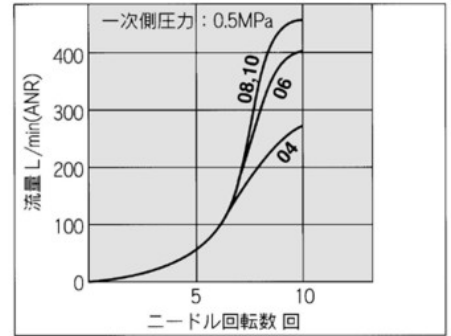

ニードル弁/流量特性

注) 流量特性は代表値となります。

AS1201F、AS1211F

AS2201F-01、AS2211F-01

AS2201F-02、AS2211F-02

AS3201F、AS3211F

AS4201F、AS4211F

AS-F