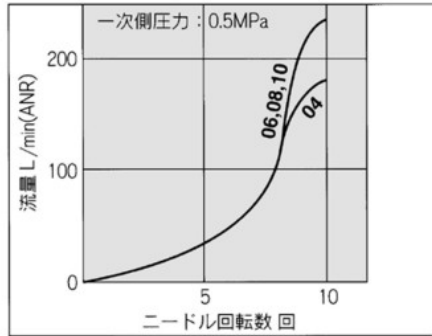

注1) 無発塵ではありません。  
 注2) 絞り弁はチェック弁なし(制御の方向性なし)の製品です。型式表示上、メータアウトの品番に統一しております。メータインの品番はありませんので、ご注意ください。

絞り弁(チェック弁なし)

**X214**

(例) AS1201F-M5-23D-X214

注) 絞り弁はチェック弁なし(制御の方向性なし)の製品です。型式表示上、メータアウトの品番に統一しております。メータインの品番はありませんので、ご注意ください。

ニードル弁/流量特性

注) 流量特性は代表値となります。

AS1201F、AS1211F

AS2201F-01、AS2211F-01

AS2201F-02、AS2211F-02

AS3201F、AS3211F

AS4201F、AS4211F

AS-F