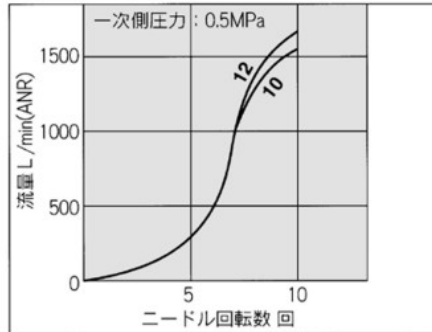

ニードル弁/流量特性

注) 流量特性は代表値となります。

AS1201F、AS1211F

AS2201F-01、AS2211F-01

AS2201F-02、AS2211F-02

AS3201F、AS3211F

AS4201F、AS4211F

AS-F