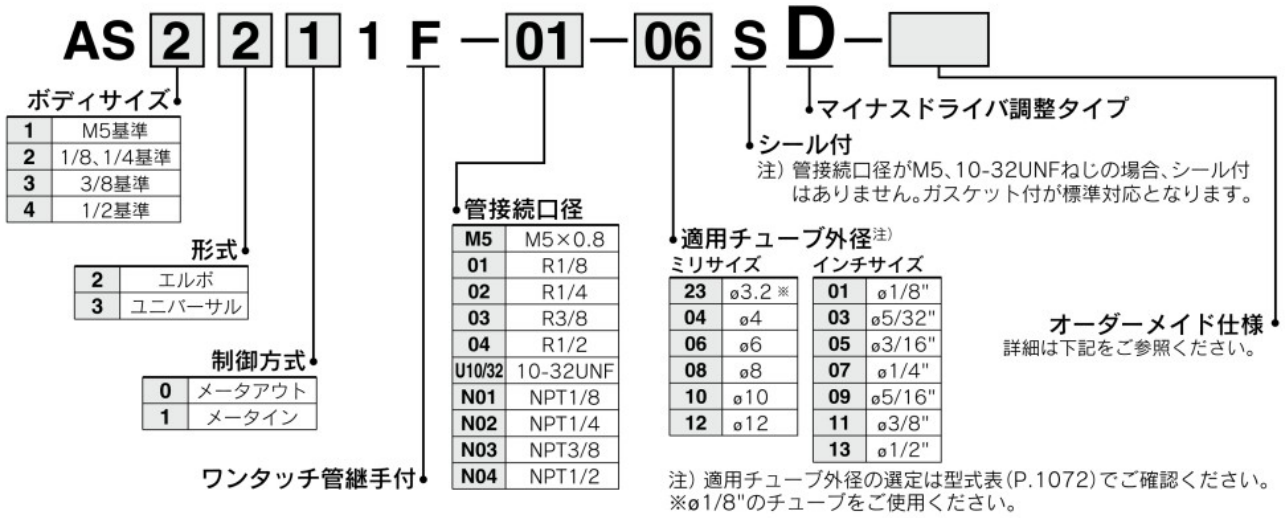

型式表示方法

オーダーメイド

潤滑剤：ワセリン

**X12**

(例) AS1201F-M5-23D-X12

ノングリース(シール材 フッ素コーティング)+絞り弁(チェック弁なし)

**X21**

(例) AS1201F-M5-23D-X21

注1) 無発塵ではありません。  
 注2) 絞り弁はチェック弁なし(制御の方向性なし)の製品です。型式表示上、メータアウトの品番に統一しております。メータインの品番はありませんので、ご注意ください。

絞り弁(チェック弁なし)

**X214**

(例) AS1201F-M5-23D-X214

注) 絞り弁はチェック弁なし(制御の方向性なし)の製品です。型式表示上、メータアウトの品番に統一しております。メータインの品番はありませんので、ご注意ください。