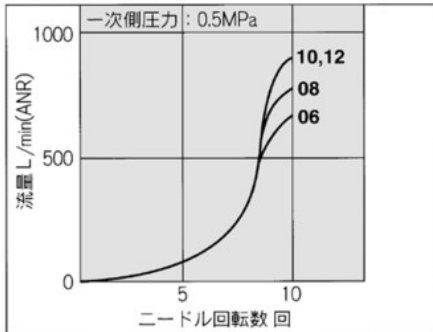

ニードル弁/流量特性

注) 流量特性は代表値となります。

AS1201F、AS1211F

AS2201F-01、AS2211F-01

AS2201F-02、AS2211F-02

AS3201F、AS3211F

AS4201F、AS4211F

AS-F