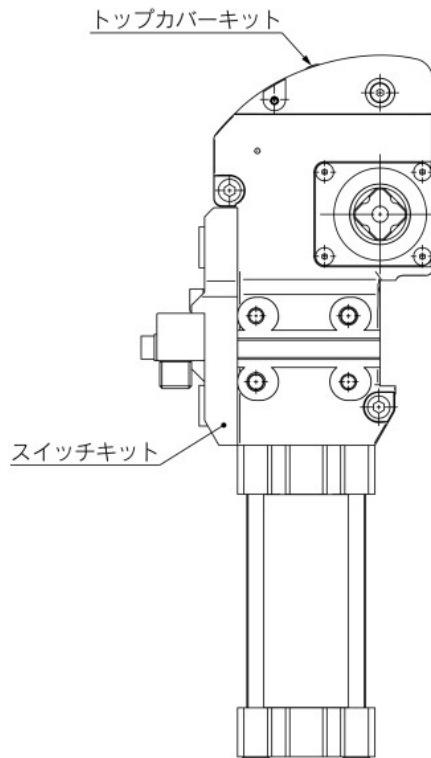

交換部品

スイッチキット品番

CKZT-S040 **T**

チューブ内径

近接スイッチ

T	TURCK
P	P&F

※スイッチキットには、スイッチホルダ、近接スイッチ、取付金具類が含まれています。

トップカバーキット品番

ゴムカバー

CKZT-T040

チューブ内径

メタルカバー

CKZ40-53-1041T-R

※トップカバーキットにはトップカバー、取付金具類が含まれています。

アーム開度変更キット

CKZT- **040**

キット種類

B	ストツパボルトキット
D	ドグキット
K	B, Dのセット

チューブ内径

アーム開度

H	30°
G	45°
F	60°
E	75°
D	90°
C	105°
B	120°
A	135°

※ストツパボルトキットには、ストツパボルト、取付金具類が含まれています。
 ※ドグキットには、ドグ、取付金具類が含まれています。

※アーム開度変更手順、トップカバーの交換につきましては、P.35をご参照ください。