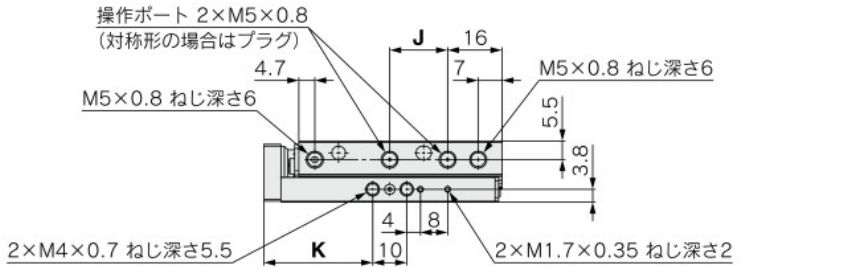

MXJ Series

外形寸法図

基本形(スイッチレールなし)
MXJ12-□ZN

寸法表

(mm)

型式	F	H	HA	J	JA	K	M	Z	ZZ
MXJ12-10ZN	24	25	25	17	25	32	63	59.7	70
MXJ12-20ZN	26	27	27	27	27	34	65	61.7	72
MXJ12-30ZN	26	37	37	37	37	44	75	71.7	82
MXJ12-50ZN	26	57	57	57	57	64	95	91.7	102