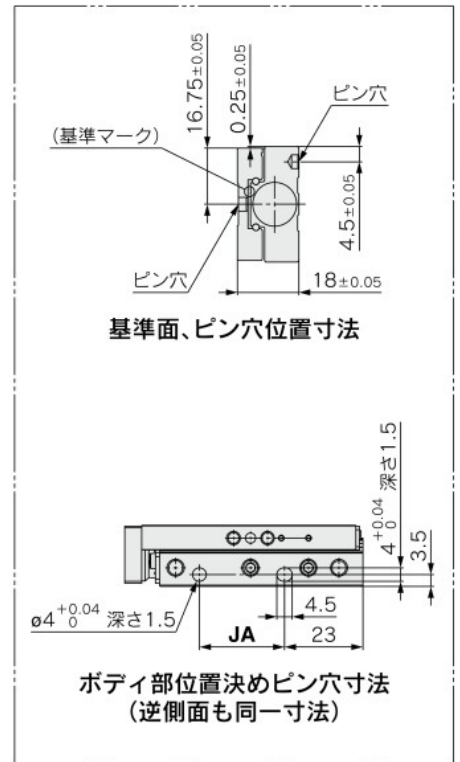

MXJ Series

外形寸法図

基本形(スイッチレールなし)
MXJ12-□ZN

寸法表

(mm)

型式	F	H	HA	J	JA	K	M	Z	ZZ
MXJ12-10ZN	24	25	25	17	25	32	63	59.7	70
MXJ12-20ZN	26	27	27	27	27	34	65	61.7	72
MXJ12-30ZN	26	37	37	37	37	44	75	71.7	82
MXJ12-50ZN	26	57	57	57	57	64	95	91.7	102