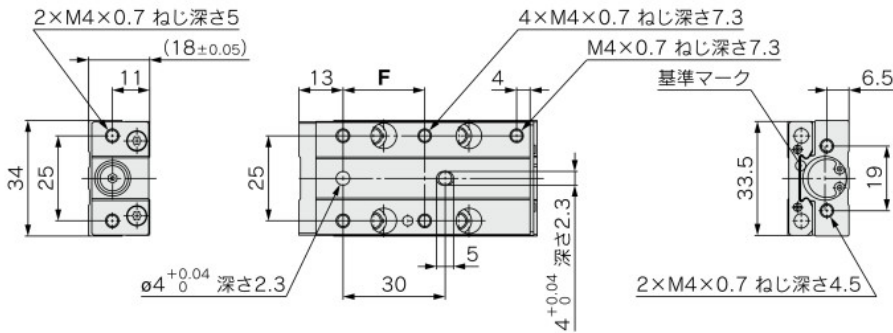

MXJ Series

外形寸法図

基本形(スイッチレールなし)
MXJ12-□ZN

寸法表

(mm)

型式	F	H	HA	J	JA	K	M	Z	ZZ
MXJ12-10ZN	24	25	25	17	25	32	63	59.7	70
MXJ12-20ZN	26	27	27	27	27	34	65	61.7	72
MXJ12-30ZN	26	37	37	37	37	44	75	71.7	82
MXJ12-50ZN	26	57	57	57	57	64	95	91.7	102