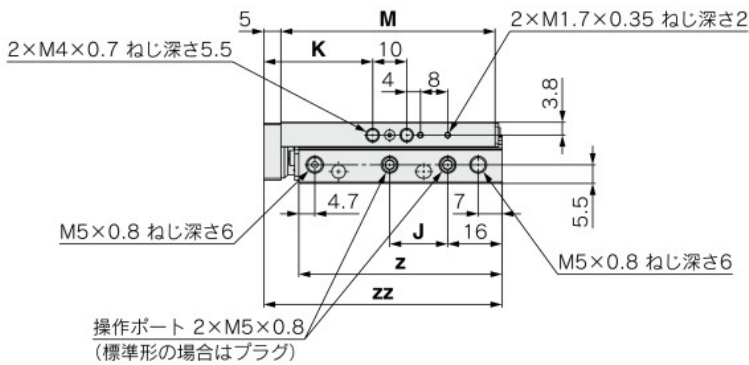

MXJ Series

外形寸法図

基本形(スイッチレールなし)
MXJ12-□ZN

寸法表

(mm)

型式	F	H	HA	J	JA	K	M	Z	ZZ
MXJ12-10ZN	24	25	25	17	25	32	63	59.7	70
MXJ12-20ZN	26	27	27	27	27	34	65	61.7	72
MXJ12-30ZN	26	37	37	37	37	44	75	71.7	82
MXJ12-50ZN	26	57	57	57	57	64	95	91.7	102