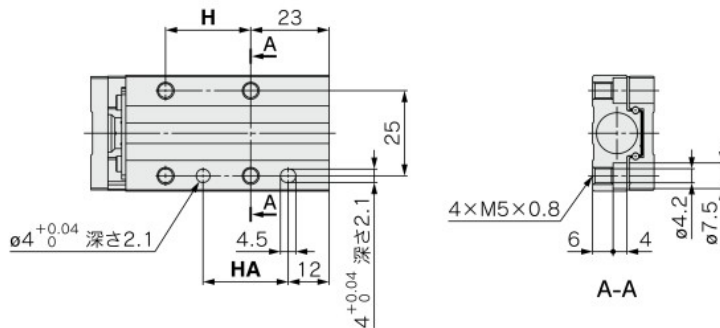

MXJ Series

外形寸法図

基本形(スイッチレールなし)
MXJ12-□ZN

寸法表

(mm)

型式	F	H	HA	J	JA	K	M	Z	ZZ
MXJ12-10ZN	24	25	25	17	25	32	63	59.7	70
MXJ12-20ZN	26	27	27	27	27	34	65	61.7	72
MXJ12-30ZN	26	37	37	37	37	44	75	71.7	82
MXJ12-50ZN	26	57	57	57	57	64	95	91.7	102