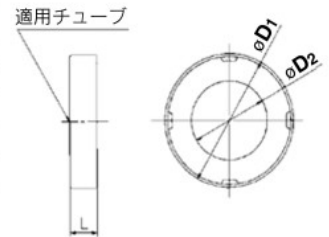

KQ2C Series

New KQ2以外の製品に適用するカラーキャップのご注意

ワンタッチ管継手New KQ2以外の製品に適用するカラーキャップは型式が異なります。ご注意ください。
カラーキャップの適用表を下表に示します。
下表にない製品に適用するカラーキャップの型式およびご不明な点は当社にご確認ください。

適用表

ミリサイズの場合

製品名	適用シリーズ	適用チューブ 外径 mm	型式	φD1	φD2	L	質量 g	
角形マルチコネクタ	KDM	φ3.2	KQ2C-01□	9.1	4.35	2.9	0.1	
		φ4	KQ2C-04□	10.1	5.2	2.9	0.1	
		φ6	KQ2C-06□	12.1	7.2	2.9	0.1	
		φ8	KQ2C-08□	14.1	9.2	2.9	0.1	
ワンタッチ管継手付マルチコネクタ	DMK	φ3.2	KQ2C-01A-□	7.35	4.2	2.5	0.1	
		φ4	KQ2C-04A-□	8.5	5	2.2	0.1	
Sカブラー ワンタッチ管継手付ストレートタイプ KK2□-□H ワンタッチ管継手付隔壁タイプ KK2□-□E	KK2□-□H KK2□-□E	φ3.2	KQ2C-01A-□	7.35	4.2	2.5	0.1	
		φ4	KQ2C-04A-□	8.5	5	2.2	0.1	
		φ6	KQ2C-06A-□	10.5	7	2.2	0.1	
Sカブラー ワンタッチ管継手付エルボタイプ	KK2□-23L KK2□-04L KK2□-06L	φ3.2	KQ2C-01B-□	8.8	4.2	2.5	0.1	
		φ4	KQ2C-04B-□	9.7	5	2.2	0.1	
		φ6	KQ2C-06B-□	12	7	2.2	0.1	
Sカブラー	KK3	φ4	KQ2C-04□	10.1	5.2	2.9	0.1	
		φ6	KQ2C-06□	12.1	7.2	2.9	0.1	
	KK3, KK4	φ8	KQ2C-08□	14.1	9.2	2.9	0.1	
		φ10	KQ2C-10□	17.1	11.2	2.9	0.2	
ワンタッチ管継手/マニホールド	KK4, KK6	φ12	KQ2C-12□	19.1	13.2	2.9	0.2	
		KM	φ4	KQ2C-04□	10.1	5.2	2.9	0.1
φ6	KQ2C-06□		12.1	7.2	2.9	0.1		
φ8	KQ2C-08□		14.1	9.2	2.9	0.1		
φ10	KQ2C-10□		17.1	11.2	2.9	0.2		
チューブカブラ ロータリワンタッチ管継手	KC KS/KX	φ4	KQ2C-04□	10.1	5.2	2.9	0.1	
		φ6	KQ2C-06□	12.1	7.2	2.9	0.1	
		φ8	KQ2C-08□	14.1	9.2	2.9	0.1	
		φ10	KQ2C-10□	17.1	11.2	2.9	0.2	
		φ12	KQ2C-12□	19.1	13.2	2.9	0.2	
配管モジュール	KB	φ4	KQ2C-04□	10.1	5.2	2.9	0.1	
		φ6	KQ2C-06□	12.1	7.2	2.9	0.1	
		φ8	KQ2C-08□	14.1	9.2	2.9	0.1	
		φ10	KQ2C-10□	17.1	11.2	2.9	0.2	
		φ12	KQ2C-12□	19.1	13.2	2.9	0.2	
		φ16	KQ2C-16□	26.3	17.2	3.9	0.3	

□記号/B(黒色)、R(赤色)、YR(橙色)、BR(茶色)、Y(黄色)、G(緑色)、CB(空色)、GR(灰色)、W(白色)、BU(青色)

インチサイズの場合

製品名	適用シリーズ	適用チューブ 外径 インチ	型式	φD1	φD2	L	質量 g
角形マルチコネクタ	KDM	1/8"	KQ2C-01□	9.1	4.35	2.9	0.1
		1/4"	KQ2C-07□	12.6	7.5	2.9	0.1
ワンタッチ管継手/マニホールド	KM	1/4"	KQ2C-07□	12.6	7.5	2.9	0.1
		3/8"	KQ2C-11□	16.6	10.65	2.9	0.2
		1/2"	KQ2C-13□	20.6	1.85	2.9	0.2
ロータリワンタッチ管継手	KS	1/4"	KQ2C-07□	12.6	7.5	2.9	0.1
		3/8"	KQ2C-11□	16.6	10.65	2.9	0.2

□記号/B(黒色)、R(赤色)、YR(橙色)、BR(茶色)、Y(黄色)、G(緑色)、CB(空色)、GR(灰色)、W(白色)、BU(青色)