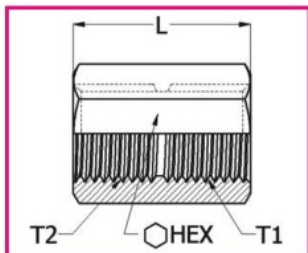

E06

卜申 Bushing

產品編號	管牙 T1	內管牙 T2	L	HEX
PART NO.	PipeThread T1	PipeThread T2		
E06-C201	1/4	1/8	17	14
E06-C301	3/8	1/8	17	17
E06-C302	3/8	1/4	17	17
E06-C401	1/2	1/8	21	21
E06-C402	1/2	1/4	21	21
E06-C403	1/2	3/8	21	21
E06-C602	3/4	1/4	22	27
E06-C603	3/4	3/8	22	27
E06-C604	3/4	1/2	22	27
E06-C802	1"	1/4	26	34
E06-C803	1"	3/8	26	34
E06-C804	1"	1/2	26	34
E06-C806	1"	3/4	26	34

E07

雙內牙接頭 Coupling

產品編號	內管牙 T1	內管牙 T2	L	HEX
PART NO.	PipeThread T1	PipeThread T2		
E07-C101	1/8	1/8	20	12
E07-C201	1/4	1/8	23	17
E07-C202	1/4	1/4	25	17
E07-C301	3/8	1/8	23	21
E07-C302	3/8	1/4	25	21
E07-C303	3/8	3/8	25	21
E07-C401	1/2	1/8	26	24
E07-C402	1/2	1/4	28	24
E07-C403	1/2	3/8	28	24
E07-C404	1/2	1/2	31	24
E07-C603	3/4	3/8	31	30
E07-C604	3/4	1/2	32	30
E07-C606	3/4	3/4	33	30