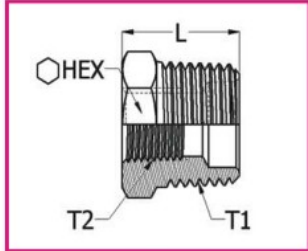

E06

卜申 Bushing

產品編號	管牙 T1	內管牙 T2	L	HEX
PART NO.	PipeThread T1	PipeThread T2		
E06-C201	1/4	1/8	17	14
E06-C301	3/8	1/8	17	17
E06-C302	3/8	1/4	17	17
E06-C401	1/2	1/8	21	21
E06-C402	1/2	1/4	21	21
E06-C403	1/2	3/8	21	21
E06-C602	3/4	1/4	22	27
E06-C603	3/4	3/8	22	27
E06-C604	3/4	1/2	22	27
E06-C802	1"	1/4	26	34
E06-C803	1"	3/8	26	34
E06-C804	1"	1/2	26	34
E06-C806	1"	3/4	26	34

E07

雙內牙接頭 Coupling

產品編號	內管牙 T1	內管牙 T2	L	HEX
PART NO.	PipeThread T1	PipeThread T2		
E07-C101	1/8	1/8	20	12
E07-C201	1/4	1/8	23	17
E07-C202	1/4	1/4	25	17
E07-C301	3/8	1/8	23	21
E07-C302	3/8	1/4	25	21
E07-C303	3/8	3/8	25	21
E07-C401	1/2	1/8	26	24
E07-C402	1/2	1/4	28	24
E07-C403	1/2	3/8	28	24
E07-C404	1/2	1/2	31	24
E07-C603	3/4	3/8	31	30
E07-C604	3/4	1/2	32	30
E07-C606	3/4	3/4	33	30