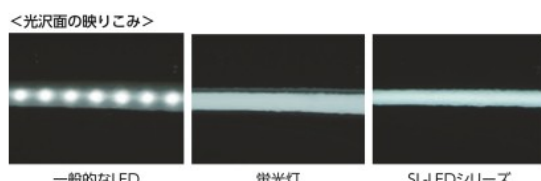

取り付けタイプ

発注単位1台											
発注コード	品番	税抜価格(1台)	メーカー希望小売価格(1台)	明るさ(lm)	コード長さ(m)	全長(mm)	電源(V)	消費電力(W)	梱包数(台)	質量(kg)	実績(前年比%)
407-2286	SL-LED20M	¥30,800	¥30,800	875	5	684	100	9	6	0.95	231(75)
407-2308	SL-LED40M	¥37,800	¥37,800	2200	5	1302	100	14	6	1.45	203(62)

連結タイプ 仕様 ●最大連結数:15台まで

発注単位1台												
発注コード	品番	税抜価格(1台)	メーカー希望小売価格(1台)	明るさ(lm)	入力コード(m)	出力コード(m)	全長(mm)	電源(V)	消費電力(W)	梱包数(台)	質量(kg)	実績(前年比%)
407-2294	SL-LED20M-FA	¥35,800	¥35,800	875	5	0.2	684	100	9	6	1.26	22(92)
407-2316	SL-LED40M-FA	¥42,800	¥42,800	2200	5	0.2	1302	100	14	6	1.78	79(57)

商品のお問い合わせ:03-3759-8261 http://www.sagaden.co.jp/