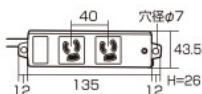

特注コード長のご案内

工事・物件タップは設置状況に合わせたコード長をご指定いただけます。

コード長15mまで特注製作が可能です。

詳しくはWEBサイトへ!

5207

弊社WEBサイトの検索窓に「5207」を入力して検索。

プラグ形状、コードの素材や長さを選べる!大量購入に最適。

2個口・3P

■単位:mm ■差込口間ピッチ:40mm

4個口・3P

■単位:mm ■差込口間ピッチ:40mm

コンセント形状	プラグ	コード	品番・税抜価格 JAN	共通仕様					
	絶縁キャップ付	3P ノーマル (VCTF)	1m TAP-KS2-1 新価格 ¥2,900 4969887 826683	<ul style="list-style-type: none"> <li>抜き止め</li> <li>通電ランプ</li> <li>アース端子</li> <li>二重構造</li> <li>二重絶縁</li> <li>マグネット</li> <li>穴間14.7mm ネジロック保証方式</li> </ul>					
			2m TAP-KS2-2 新価格 ¥3,200 4969887 826690						
			3m TAP-KS2-3 新価格 ¥3,500 4969887 826706						
			5m TAP-KS2-5 新価格 ¥4,000 4969887 826713						
			10m TAP-K2-10 新価格 ¥6,100 4969887 838938						
		絶縁キャップ付	3P (L型) ノーマル (VCTF)		1m TAP-K2L-1 新価格 ¥3,400 4969887 227664				
					3m TAP-K2L-3 新価格 ¥4,000 4969887 227671				
					5m TAP-K2L-5 新価格 ¥4,500 4969887 227688				
						絶縁キャップ付	ハネス ※1 ノーマル (VCT)	1m TAP-KH2-1 新価格 ¥4,200 4969887 228470	<ul style="list-style-type: none"> <li>抜き止め</li> <li>通電ランプ</li> <li>アース端子</li> <li>二重構造</li> <li>二重絶縁</li> <li>マグネット</li> <li>穴間14.7mm ネジロック保証方式</li> </ul>
								3m TAP-KH2-3 新価格 ¥4,800 4969887 228487	
5m TAP-KH2-5 新価格 ¥5,400 4969887 228494									
絶縁キャップ付	3P エコ (EM-ECTF)	1m TAP-KE2-1 新価格 ¥4,200 4969887 228050							
		3m TAP-KE2-3 新価格 ¥4,800 4969887 228067							
		5m TAP-KE2-5 新価格 ¥5,400 4969887 228074							
		絶縁キャップ付	3P (L型) エコ (EM-ECTF)	1m TAP-KE2L-1 新価格 ¥4,700 4969887 228081					
				3m TAP-KE2L-3 新価格 ¥5,300 4969887 228098					
5m TAP-KE2L-5 新価格 ¥5,900 4969887 228104									