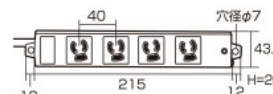

特注コード長のご案内

工事・物件タップは設置状況に合わせたコード長をご指定いただけます。

コード長15mまで特注製作が可能です。

詳しくはWEBサイトへ!

5207

弊社WEBサイトの検索窓に「5207」を入力して検索。

プラグ形状、コードの素材や長さを選べる!大量購入に最適。

2個口・3P

■単位:mm ■差込口間ピッチ:40mm

4個口・3P

■単位:mm ■差込口間ピッチ:40mm

コンセント形状	プラグ	コード	品番・税抜価格 JAN	共通仕様					
	絶縁キャップ付	3P ノーマル (VCTF)	1m TAP-KS2-1 新価格 ¥2,900 4969887 826683	<ul style="list-style-type: none"> <li>抜き止め</li> <li>通電ランプ</li> <li>アース端子</li> <li>二重構造</li> <li>二重絶縁</li> <li>マグネット</li> <li>穴間14.7mm ネジロック保証方式</li> </ul>					
			2m TAP-KS2-2 新価格 ¥3,200 4969887 826690						
			3m TAP-KS2-3 新価格 ¥3,500 4969887 826706						
			5m TAP-KS2-5 新価格 ¥4,000 4969887 826713						
			10m TAP-K2-10 新価格 ¥6,100 4969887 838938						
		絶縁キャップ付	3P (L型) ノーマル (VCTF)		1m TAP-K2L-1 新価格 ¥3,400 4969887 227664				
					3m TAP-K2L-3 新価格 ¥4,000 4969887 227671				
					5m TAP-K2L-5 新価格 ¥4,500 4969887 227688				
						絶縁キャップ付	ハネス ※1 ノーマル (VCT)	1m TAP-KH2-1 新価格 ¥4,200 4969887 228470	<ul style="list-style-type: none"> <li>抜き止め</li> <li>通電ランプ</li> <li>アース端子</li> <li>二重構造</li> <li>二重絶縁</li> <li>マグネット</li> <li>穴間14.7mm ネジロック保証方式</li> </ul>
								3m TAP-KH2-3 新価格 ¥4,800 4969887 228487	
5m TAP-KH2-5 新価格 ¥5,400 4969887 228494									
絶縁キャップ付	3P エコ (EM-ECTF)	1m TAP-KE2-1 新価格 ¥4,200 4969887 228050							
		3m TAP-KE2-3 新価格 ¥4,800 4969887 228067							
		5m TAP-KE2-5 新価格 ¥5,400 4969887 228074							
		絶縁キャップ付	3P (L型) エコ (EM-ECTF)	1m TAP-KE2L-1 新価格 ¥4,700 4969887 228081					
				3m TAP-KE2L-3 新価格 ¥5,300 4969887 228098					
5m TAP-KE2L-5 新価格 ¥5,900 4969887 228104									