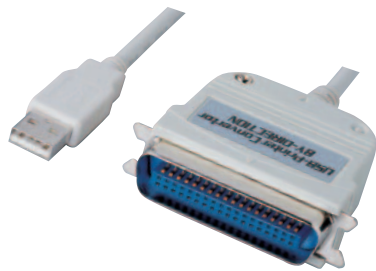

USBコンバータ・変換アダプタ

USBプリンタコンバータ
最新の対応表はWEBサイトで
欲しい情報はWEBサイトで! <http://cat.sanwa.jp/> **161**

USBゲームパッドコンバータ
最新の対応表はWEBサイトで
欲しい情報はWEBサイトで! <http://cat.sanwa.jp/> **154**

▼USBコンバータ

- USB-CVPR** (1.8m) **¥4,935** (税抜き ¥4,700)
 - USB-CVPR3** (3m) **¥5,565** (税抜き ¥5,300)
 - USB-CVPR5** (5m) **¥6,090** (税抜き ¥5,800)
- USBプリンタコンバータケーブル

USB 1.1 Windows 7 Vista XP 2000 Me 98SE 98

- デスクファニチャー
- プリンタスタンド他
- ラック
- サーバーラック
- モニターアーム机上ラック
- ホームファニチャー
- OAチェア
- キーボードカバー
- システムカバー
- クリーナー

パラレル (IEEE1284) インターフェースのプリンタに。

特長・仕様

- Windowsの双方向通信対応です。
- Windows 7・Vista・XP・2000では専用ドライバソフトのインストール不要です。
- Windows Me・98SE・98用ドライバソフト付属です。

品番	USB-CVPR	USB-CVPR3	USB-CVPR5
インターフェース規格	USB:USB仕様 Ver.1.1準拠、プリンタ:セントロニクス(IEEE1284)準拠		
コネクタ	USB:USB Aコネクタ オス、プリンタ:セントロニクス36pin オス		
電源	バスパワー(最大100mA)		
ケーブル長・重量	1.8m・120g	3m・150g	5m・220g
付属品	Windows Me・98SE・98用ドライバソフト		
対応機種	Windows搭載(DOS/V)パソコン※1 ※機種により双方向通信機能が使えないプリンタもあります。 ※スリープ/リジュームに対応できない場合があります。 ※WPS(Windows Printing System)プリンタには対応していません。		
対応OS	Windows 7・Vista・XP・2000※OS標準ドライバで動作。 Windows Me・98SE・98※付属の専用ドライバで動作。		

パソコンのUSBポートをRS-232Cに。

特長・仕様

- RS-232Cシリアルインターフェースをサポートしています。
- 96バイトのバッファ内蔵です。
- ※COMポート経由での制御ではなく、ハードウェアを直接制御するようなソフトウェア/ハードウェアでは、使用できません。
- ※シリアルマウス・キーボードには使用できません。
- ※本製品使用中にパソコンをスリープやスタンバイ状態にする場合は、COMポートを常時占有するドライバソフト(PDAのHotsyncマネージャなど)は、手動で終了させる必要があります。