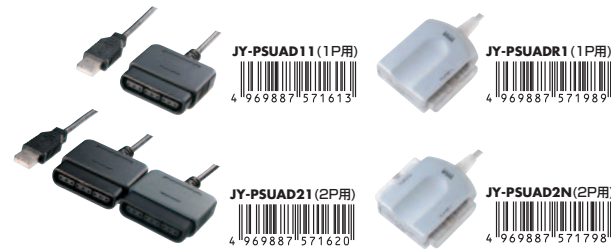

パソコンのUSBポートをRS-232Cに。

特長・仕様

- ●RS-232Cシリアルインターフェースをサポートしています。
- ●96バイトのバッファ内蔵です。
- ※COMポート経由での制御ではなく、ハードウェアを直接制御するようなソフトウェア/ハードウェアでは、使用できません。
- ※シリアルマウス・キーボードには使用できません。
- ※本製品使用中にパソコンをスリープやスタンバイ状態にする場合は、COMポートを常時占有するドライバソフト(PDAのHotsyncマネージャなど)は、手動で終了させる必要があります。

インターフェース規格	USB仕様 Ver.1.1準拠
データ転送速度	最大230kbps(データの転送速度はパソコン本体の仕様依存します)
コネクタ	USB Aコネクタ オス
コネクタ	D-sub 9pin オス(インテナット)
電源	バスパワー(最大100mA)
ケーブル長・重量	0.3m・45g
備考	LED(データ転送時点滅)装備
付属品	ドライバソフト(CD-ROM)
対応機種	OS Windows搭載(DOS/V)パソコン※1、Windows 7・Vista・XP・2000・Me・98SE・98

※1については、P.382の欄外の共通注意事項参照。

1. **JY-PSUAD11** (1P用) **¥2,079** (税抜き ¥1,980)
   - **JY-PSUAD21** (2P用) **¥2,604** (税抜き ¥2,480)
   - **JY-PSUADR1** (1P用) **¥2,079** (税抜き ¥1,980)
   - **JY-PSUAD2N** (2P用) **オープン価格**
2. USBゲームパッドコンバータ

NEW! USB 1.1 Windows 7・32bit Vista・32bit Vista XP 2000 Me 98SE 98

- マウス
- テンキーキーボード
- USBハブコンバータ
- カードリーダーUSBメモリ
- カメラBluetooth
- ヘッドセットイヤホン・マイク
- スピーカーノートクーラー
- USBグッズゲームパッド
- 切替器分配器