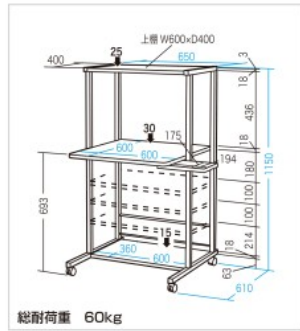

ローコストタイプ

W600-650mmで、省スペースに設置できます。

**RAC-EC36**  
パソコンラック  
¥16,800 (税抜価格)

600  
メイン  
天板 600

W650mm

上棚にプリンターを置いても  
給紙しやすい、高さ1150mm。

- 幅650mmの省スペース型ラックです。
- 高さ1150mmなので、上棚へプリンターなどを設置しても使用できます。
- マウステーブル付きです。

|      |                           |
|------|---------------------------|
| サイズ  | W650×D610×H1150mm-16.2kg  |
| 梱包   | 1個口/781×629×124mm-18.06kg |
| 出荷形態 | ノックダウン組立式                 |
| 付属品  | スライド式マウステーブル              |

総耐荷重 60kg

4969887 142042

**RAC-EC37**  
パソコンラック  
¥17,500 (税抜価格)

600  
メイン  
天板 600

W650mm

上棚D500mm、上棚にプリンターを  
置いても給紙しやすい高さ1150mm。

- 幅650mmの省スペース型ラックです。
- 高さ1150mmなので、上棚へプリンターなどを設置しても使用できます。
- マウステーブル付きです。

|      |                           |
|------|---------------------------|
| サイズ  | W650×D610×H1150mm-16.8kg  |
| 梱包   | 1個口/781×629×124mm-18.72kg |
| 出荷形態 | ノックダウン組立式                 |
| 付属品  | スライド式マウステーブル              |