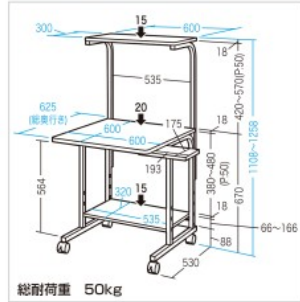

|      |                           |
|------|---------------------------|
| サイズ  | W650×D610×H1150mm-16.8kg  |
| 梱包   | 1個口/781×629×124mm-18.72kg |
| 出荷形態 | ノックダウン組立式                 |
| 付属品  | スライド式マウステーブル              |

総耐荷重 60kg

4969887 142059

**RAC-EC31**  
パソコンラック  
¥19,300 (税抜価格)

600  
メイン  
天板 600

W600mm

パソコン+周辺機器を  
省スペース収納。

- パソコン式、プリンターなどパソコン環境に必要なものが収納できるシンプルなラックです。
- 未使用時は収納可能なスライド式マウステーブル付きです。
- 下棚は3段階で位置変更ができます。
- 上棚付きで、50mmピッチで高さを変え(4段階)することができます。

|      |                               |
|------|-------------------------------|
| サイズ  | W600×D625×H1108~1258mm-14.3kg |
| 梱包   | 1個口/885×629×105mm-15.88kg     |
| 出荷形態 | ノックダウン組立式                     |
| 付属品  | スライド式マウステーブル                  |

|      |                               |
|------|-------------------------------|
| サイズ  | W600×D530×H1170~1320mm-16.8kg |
| 梱包   | 1個口/863×559×165mm-18.6kg      |
| 出荷形態 | ノックダウン組立式                     |
| 付属品  | スライド式マウステーブル                  |