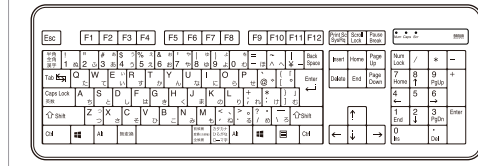

SKB-SL21UHBK USBハブ付キーボード ¥5,800(税抜価格) **USB** Windows **10** 8.1 8 7

USB2.0ハブを2ポート内蔵したスリムタイプ。

- スタンダードな109配列のスリムキーボードです。
- 印字の耐久性に優れたレーザー印刷を採用しています。
- USBポートの少ないタブレットでの使用に便利です。
- キーボードの配列は使いやすい日本語109A配列、1.9mmキーピッチです。
- キーボードの傾斜角度を変更できるスタンド付きです。

(キーレイアウト)

キー数・キーピッチ	109キー・1.9mm
インターフェース(コネクタ)	USB(Aタイプコネクタ)
キーストローク動作力	3.0±0.3mm・50±7g
消費電流	500mA以下
サイズ・重量	約W459×D158×H26mm・約810g
ケーブル長	約1.5m
対応機種	Windows搭載(DOS/V)/パソコン
対応OS	Windows 10・8.1・8・7
注意事項	※1・※2・※3・※4

※1・※2・※3・※4は、P.364の共通注意事項参照。

USB2.0ハブを2ポート内蔵し、スマートフォンとのデータ転送やUSBメモリなどの接続に便利です。

うす型
メンブレ
109
mm
日本製
19
mm
キーピッチ

SKB-SL26シリーズ USBスリムキーボード(テンキー付き) 各¥3,600(税抜価格) **USB** Windows **10** 8.1 8 7

SKB-SL26BK

SKB-SL27BK