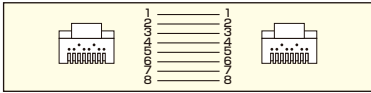

KB-T6EPKシリーズ

KB-T6E-CBシリーズ

エンハンスドカテゴリ6 LANケーブル

カテゴリ5eの5.0倍の伝送帯域500MHzを実現。

- カテゴリ5eの5.0倍、カテゴリ6の2.0倍の伝送帯域を実現しています。余裕の伝送特性でエラーを防ぐ高性能LANケーブルです。
- 十字介在が電気特性の大幅安定を実現しています。
- 次世代の10ギガビットイーサネット環境に対応しているため、買い換える心配が長く使用できます。
- ケーブルの難燃性を表すUL CMRをパス、火災の延焼原因になりにくい素材を使用しています。
- ケーブル構造:準線、ストレート全結線
- ケーブル径:6.4mm
- 対応伝送帯域:カテゴリ6e(10G BASE-T)、カテゴリ6(1000BASE-TX)、カテゴリ5e(1000BASE-T)、カテゴリ5(100BASE-TX)、カテゴリ3(10BASE-T)適合
- 対応環境(機器):FTTHモデム、ADSLモデム、CATVモデム、デジタルテレビ、ハードディスクレコーダ(RJ-45ポートを持つ機種)、INS64(30m以下)対応
- ※ギガビット接続については、接続する他の機器・ケーブルが全てギガビットに対応する必要があります。

- KB-T6EPKシリーズ**
- コネクタ形状:RJ-45スリムコネクタ付き(超高性能フラットタイプ)
- KB-T6E-CBシリーズ**
- カテゴリ6e LANケーブルを自作するケーブルです。(コネクタは付属していません)
 - 適合コネクタ:ADT-6ERJシリーズ

ケーブル長	税抜価格	ブラック		ホワイト		ライトブルー	
		品番	JAN	品番	JAN	品番	JAN
0.5m	¥800	KB-T6EPK-005BK	4969887 658055	KB-T6EPK-005	4969887 657911	KB-T6EPK-005LB	4969887 657980
1m	¥950	KB-T6EPK-01BK	4969887 658062	KB-T6EPK-01	4969887 657928	KB-T6EPK-01LB	4969887 657997
2m	¥1,100	KB-T6EPK-02BK	4969887 658079	KB-T6EPK-02	4969887 657935	KB-T6EPK-02LB	4969887 658000
3m	¥1,450	KB-T6EPK-03BK	4969887 658086	KB-T6EPK-03	4969887 657942	KB-T6EPK-03LB	4969887 658017
5m	¥2,000	KB-T6EPK-05BK	4969887 658093	KB-T6EPK-05	4969887 657959	KB-T6EPK-05LB	4969887 658024
7m	¥2,500	KB-T6EPK-07BK	4969887 658109	KB-T6EPK-07	4969887 657966	KB-T6EPK-07LB	4969887 658031
10m	¥3,100	KB-T6EPK-10BK	4969887 658116	KB-T6EPK-10	4969887 657973	KB-T6EPK-10LB	4969887 658048
15m	¥4,500	KB-T6EPK-15BK	4969887 658505	KB-T6EPK-15	4969887 658420	KB-T6EPK-15LB	4969887 658468
20m	¥5,600	KB-T6EPK-20BK	4969887 658512	KB-T6EPK-20	4969887 658437	KB-T6EPK-20LB	4969887 658475
25m	¥6,800	KB-T6EPK-25BK	4969887 658529	KB-T6EPK-25	4969887 658444	KB-T6EPK-25LB	4969887 658482
30m	¥8,000	KB-T6EPK-30BK	4969887 658536	KB-T6EPK-30	4969887 658451	KB-T6EPK-30LB	4969887 658499
100m 箱パッケージ	¥21,800			KB-T6E-CB100N	4969887 750858		
300m 箱パッケージ	¥59,800			KB-T6E-CB300N	4969887 750865		