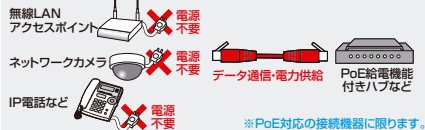

カテゴリ6 (CAT6) PoE対応

LANケーブル1本でLAN機器への信号通信と電力供給が可能なPoE(パワーオーバーイーサネット)完全対応。

KB-T6POE-〇〇シリーズ

KB-T6POE-CB200

PoE CAT6 LANケーブル

LANケーブル1本で機器への通信と電力供給が可能なPoE完全対応。

- LANケーブル1本でLAN機器への信号通信と電力供給が可能なPoE(パワーオーバーイーサネット)完全対応のカテゴリ6 LANケーブルです。
- AWG22超線仕様で、48V電力供給にも完全対応。PoEをはじめ、PoE+、UPOEにも対応しています。
- 伝送速度1000Mbps(1Gbps)のギガビットイーサネットに完全対応したカテゴリ6適合のLANケーブルです。
- カテゴリ5eの2.5倍の伝送帯域250MHzを実現します。
- ※ケーブルの線材が太く、コネクタ補強のため、コネクタにSTPコネクタを使用していますが、ケーブルはUTPケーブル仕様です。
- ケーブル構造:より線仕様、ストレート全結線
- ケーブル径:6.4mm
- 対応伝送帯域:カテゴリ6(1000BASE-TX)、カテゴリ5e(1000BASE-T)、カテゴリ5(100BASE-TX)、カテゴリ3(10BASE-T)適合

PoEとは?

PoEとは、LANの配線に用いるイーサネットケーブル(UTPケーブル)を介して電力を供給する技術のことです。PoEの機能を備えたLANスイッチと、PoE対応の機器を組み合わせて利用すれば、データを送受信するためのイーサネットケーブルを通じて、LANスイッチからPoE対応機器へ電力を供給することが出来ます。電源の確保が難しい場所に、ネットワーク接続する機器を設置する場合に適しています。具体的にはIP電話や無線LANのアクセスポイント、Webカメラなどで利用されています。