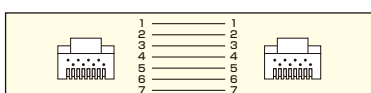

特性はフラット&タフ。設置場所を選ばない薄さと、踏んでも丈夫なタフケーブル。1.4mmの厚さ。よみがえりにくい。

ケーブル長	税抜価格	ブラック		ホワイト		ライトブルー	
		品番	JAN	品番	JAN	品番	JAN
0.5m	¥950	KB-FL6E-005BKN	4969887 567586	KB-FL6E-005N	4969887 567579	KB-FL6E-005LBN	4969887 567593
1m	¥1,100	KB-FL6E-01BKN	4969887 567616	KB-FL6E-01N	4969887 567609	KB-FL6E-01LBN	4969887 567623
2m	¥1,250	KB-FL6E-02BKN	4969887 567647	KB-FL6E-02N	4969887 567630	KB-FL6E-02LBN	4969887 567654
3m	¥1,650	KB-FL6E-03BKN	4969887 567678	KB-FL6E-03N	4969887 567661	KB-FL6E-03LBN	4969887 567685
5m	¥2,050	KB-FL6E-05BKN	4969887 567708	KB-FL6E-05N	4969887 567692	KB-FL6E-05LBN	4969887 567715
7m	¥2,600	KB-FL6E-07BKN	4969887 567739	KB-FL6E-07N	4969887 567722	KB-FL6E-07LBN	4969887 567746
10m	¥3,500	KB-FL6E-10BKN	4969887 567760	KB-FL6E-10N	4969887 567753	KB-FL6E-10LBN	4969887 567777

カテゴリ6 (CAT6) PoE対応

LANケーブル1本でLAN機器への信号通信と電力供給が可能なPoE(パワーオーバーイーサネット)完全対応。

KB-T6POE-〇〇シリーズ

KB-T6POE-CB200

PoE CAT6 LANケーブル

LANケーブル1本で機器への通信と電力供給が可能なPoE完全対応。

- LANケーブル1本でLAN機器への信号通信と電力供給が可能なPoE(パワーオーバーイーサネット)完全対応のカテゴリ6 LANケーブルです。
- AWG22超線仕様で、48V電力供給にも完全対応。PoEをはじめ、PoE+、UPOEにも対応しています。
- 伝送速度1000Mbps(1Gbps)のギガビットイーサネットに完全対応したカテゴリ6適合のLANケーブルです。
- カテゴリ5eの2.5倍の伝送帯域250MHzを実現します。
- ※ケーブルの線材が太く、コネクタ補強のため、コネクタにSTPコネクタを使用していますが、ケーブルはUTPケーブル仕様です。
- ケーブル構造:より線仕様、ストレート全結線
- ケーブル径:6.4mm
- 対応伝送帯域:カテゴリ6(1000BASE-TX)、カテゴリ5e(1000BASE-T)、カテゴリ5(100BASE-TX)、カテゴリ3(10BASE-T)適合

PoEとは?

PoEとは、LANの配線に用いるイーサネットケーブル(UTPケーブル)を介して電力を供給する技術のことです。PoEの機能を備えたLANスイッチと、PoE対応の機器を組み合わせて利用すれば、データを送受信するためのイーサネットケーブルを通じて、LANスイッチからPoE対応機器へ電力を供給することが出来ます。電源の確保が難しい場所に、ネットワーク接続する機器を設置する場合に適しています。具体的にはIP電話や無線LANのアクセスポイント、Webカメラなどで利用されています。