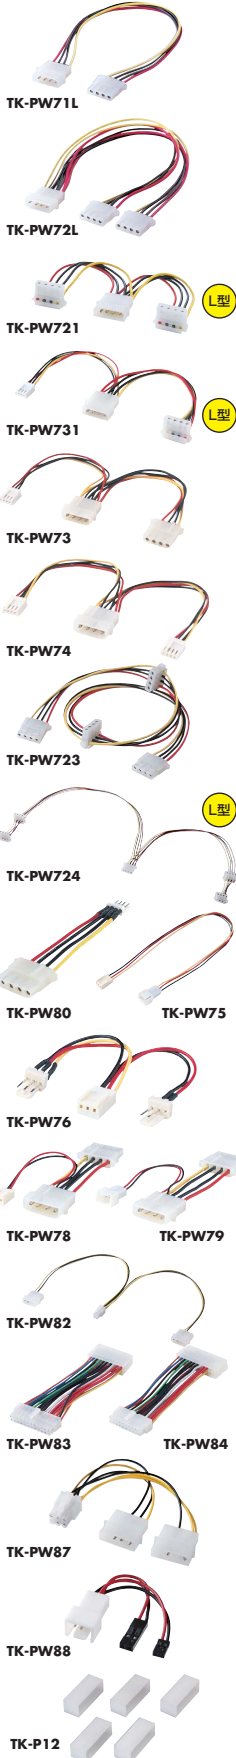

電源ケーブル

目的に合わせてお選びください。

SATA対応の電源ケーブルは、P.522へ

コネクタを確認して
ケーブルを選ぶ。

5インチ用4pinコネクタ

ハードディスクや内蔵用
DVD-CDドライブで
使われるコネクタ

3.5インチ用コネクタ

3.5インチ・フロッピードライブ
などで使われる小型のコネクタ

SATA用コネクタ

シリアルATAハードディスクで
使われるコネクタ

品番	品名	価格 (税抜き価格)	特長・仕様・使用例	JAN
TK-PW71L	電源ケーブル	¥399 (¥380)	電源コネクタ(大4pin)オス- 電源コネクタ(大4pin)メス、 0.15m	4 969887 555286
TK-PW71L	電源ケーブル	¥504 (¥480)	電源コネクタ(大4pin)オス- 電源コネクタ(大4pin)メス、 0.3m	4 969887 556566
TK-PW72L	電源ケーブル	¥504 (¥480)	電源コネクタ(大4pin)- 電源コネクタ(大4pin)メス×2、 0.15m	4 969887 555293
TK-PW72L	電源ケーブル	¥609 (¥580)	電源コネクタ(大4pin)オス- 電源コネクタ(大4pin)メス×2、 0.3m	4 969887 556573
TK-PW721	L型電源ケーブル	¥546 (¥520)	電源コネクタ(大4pin)オス- 電源コネクタ(大4pin)メス×2、 0.15m	4 969887 276129
TK-PW731	L型電源ケーブル	¥630 (¥600)	電源コネクタ(大4pin)オス- 3.5インチ用メス電源コネクタ(大4pin)メス、 0.15m	4 969887 276136
TK-PW73	電源ケーブル	¥609 (¥580)	電源コネクタ(大4pin)オス-3.5インチ用メス- 電源コネクタ(大4pin)メス、 0.15m	4 969887 555309
TK-PW74	電源ケーブル	¥609 (¥580)	電源コネクタ(大4pin)オス- 3.5インチ用メス×2、 0.15m	4 969887 555316
TK-PW723	電源 拡張ケーブル	¥714 (¥680)	電源コネクタ(大4pin)オス- 電源コネクタ(大4pin)メス×3、 0.53m	4 969887 278604
TK-PW724	HDD用電源 4分岐ケーブル	¥724 (¥690)	電源コネクタ(大4pin)オスを電源コネク タ(大4pin)L型メス×4に変換します。 RAIDユーザーに最適。 大4pinオス-大4pin L型メス×4、0.955m	4 969887 854440
TK-PW80	電源 変換ケーブル	¥294 (¥280)	電源コネクタ(小型4pin)オス- 電源コネクタ(大4pin)メス、 0.075m	4 969887 278475
TK-PW75	電源 延長ケーブル	¥315 (¥300)	マザーボード上のファン用(3pin)を 延長できます。 ファン用(3pin)オス-ファン用(3pin)メス、 0.25m	4 969887 555323
TK-PW76	電源 延長ケーブル	¥577 (¥550)	マザーボード上のファン用(3pin)を 2分岐できます。 ファン用(3pin)メス- ファン用(3pin)オス×2、0.08m	4 969887 555330
TK-PW78	電源 延長ケーブル	¥441 (¥420)	電源コネクタ(大4pin)オス- ファン用(3pin)メス+5インチファン用4pinメス、 0.08m	4 969887 555354
TK-PW79	電源 延長ケーブル	¥441 (¥420)	電源コネクタ(大4pin)オス- ファン用3pinメス+5インチファン用 4pinメス、0.08m	4 969887 555361
TK-PW82	電源 分岐ケーブル	¥378 (¥360)	12Vコネクタを増設できます。 電源コネクタ(DC4pin)メス-大4pinオス×2、0.3m *コネクタを変換するだけで電源の容量 によっては対応しない場合があります。	4 969887 278598
TK-PW83	ATX用電源 変換ケーブル	¥1,449 (¥1,380)	ATX電源コネクタをBTX/ATX2.2 マザーボードに接続できます。 20pinメス-24pinオス、0.15m	4 969887 283417
TK-PW84	BTX用電源 変換ケーブル	¥1,449 (¥1,380)	BTX/ATX12V v.2.0の電源を ATXマザーボード用20pinに変換 できます。 24pinメス-20pinオス、0.15m	4 969887 283424
TK-PW87	PCI Express用 電源変換ケーブル	¥483 (¥460)	電源コネクタ(大4pin)×2- PCI Express VGA用6pinコネクタ、 0.08m	4 969887 854426
TK-PW88	チップファン用 電源変換ケーブル	¥609 (¥580)	3pinオス- ファン用2pinメス(2.00mmピッチ) +2pinメス(2.54mmピッチ)、 0.045m	4 969887 854433

品番	品名	価格 (税抜き価格)	特長・仕様	JAN
TK-P12	5"電源コネクタ カバー	¥399 (¥380)	電源コネクタ(大4pin)メスに付け るコネクタカバーで、ホコリの付着、シ ョートを防ぎます。 W24×D8×H19mm、入数:5個	4 969887 274354

デスク
ファンチャー
パーティション
プロジェクト台
プリンタ
スタンド他
サーバ
ラック
ラック
カル
ラック
TVスタンド
モニターアーム
チェア
キーボード
カバー
クリーナー
マウスパッド
リストレスト
シュレッダー
セキュリティ
耐震グッズ
フィルター他
バック
インナー
電子辞書
デジカメ
メディア
DVDケース
インクジェット
用紙
手作り
用紙・ラベル
レーザー
用紙・ラベル
トナー
インク
レーザーポインター
マウス
キーボード
テンキー
USBハブ
コンバータ
カードリーダー
USBメモリ
Bluetooth
ヘッドセット
スピーカー
WEBカメラ
切替器
光・LAN
ケーブル
LANテスター
LANハブ
USBケーブル
IEEE1394ケーブル
ディスプレイ
ケーブル
HDMI・
AVケーブル
RS-232C
ケーブル
その他
ケーブル
ケーブル
アクセサリ
DOS/V/パ
ーツ
ノートケー
ラー
電源タップ
電源コード
充電機
車載グッズ
バッテリー
UPS
iPad・iPhone
スマートフォン
アクセサリ