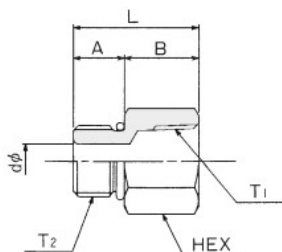

リングシールタイプアダプター

- Material : Plated steel
- 材質 : SS(三価クロメートメッキ)

SSO-07 (同径)

接続口金具 : SR-01

\*印及びSUSは受注生産

呼び径	ねじT <sub>1</sub>	ねじT <sub>2</sub>	Amm	Bmm	dφmm	Lmm	HEXmm
6	Rc ¼	G ¼	11	17	5.5	28	19
9	Rc ⅜	G ⅜	11	19	8.0	30	22
12	Rc ½	G ½	15	22	11.0	37	27
19	Rc ¾	G ¾	16	25	16.0	41	36
25	Rc 1	G 1	18	27	22.0	45	41
* 32	Rc1¼	G1¼	20	30	28.0	50	50
* 38	Rc1½	G1½	22	30	34.0	52	60
* 50	Rc 2	G 2	25	36	45.0	61	70

SSO-07 (異径)

接続口金具 : SR-01

SUSは受注生産

呼び径	ねじT <sub>1</sub>	ねじT <sub>2</sub>	Amm	Bmm	dφmm	Lmm	HEXmm
6×9	Rc¼	G⅜	11	17	8.0	28	22
9×12	Rc⅜	G½	15	19	11.0	34	27
12×19	Rc½	G¾	16	22	16.0	38	36
19×25	Rc¾	G1	18	25	22.0	43	41
9×6	Rc⅜	G¼	11	19	5.5	30	22
12×9	Rc½	G⅜	11	22	8.0	33	27
19×12	Rc¾	G½	15	25	11.0	40	36
25×19	Rc 1	G¾	16	27	16.0	43	41

SSO-09 (同径)

接続口金具 : SR-05

\*印及びSUSは受注生産

呼び径	ねじT	Amm	Bmm	Cmm	dφmm	Lmm	HEXmm
6	G ¼	11	8	13	5.5	32	19
9	G ⅜	11	8	15	8.0	34	22
12	G ½	15	10	18	11.0	43	27
19	G ¾	16	12	20	16.0	48	36
25	G 1	18	12	22	22.0	52	41
* 32	G1¼	20	14	24	28.0	58	50
* 38	G1½	22	14	24	34.0	60	60
* 50	G 2	25	17	28	45.0	70	70

SSO-09 (異径)

接続口金具 : SR-05

SUSは受注生産

呼び径	ねじT <sub>1</sub>	ねじT <sub>2</sub>	Amm	Bmm	Cmm	d <sub>1</sub> φmm	d <sub>2</sub> φmm	Lmm	HEXmm
6×9	G¼	G⅜	11	8	13	5.5	7.0	32	22
9×12	G⅜	G½	15	10	15	7.0	10.0	40	27
12×19	G½	G¾	16	10	18	10.0	16.0	44	36
19×25	G¾	G1	18	12	20	16.0	22.0	50	41
9×6	G⅜	G¼	11	8	15	7.0	5.5	34	19
12×9	G½	G⅜	11	10	18	10.0	7.0	39	22
19×12	G¾	G½	15	12	20	16.0	10.0	47	27
25×19	G 1	G¾	16	12	22	22.0	16.0	50	36