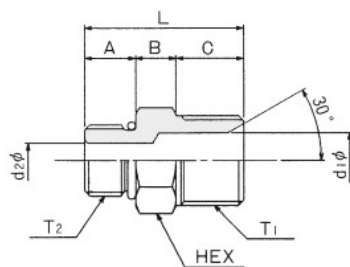

リングシールタイプアダプター

- Material : Plated steel
- 材質 : SS(三価クロメートメッキ)

SSO-07 (同径)

接続口金具 : SR-01

\*印及びSUSは受注生産

呼び径	ねじT <sub>1</sub>	ねじT <sub>2</sub>	Amm	Bmm	dφmm	Lmm	HEXmm
6	Rc ¼	G ¼	11	17	5.5	28	19
9	Rc ⅜	G ⅜	11	19	8.0	30	22
12	Rc ½	G ½	15	22	11.0	37	27
19	Rc ¾	G ¾	16	25	16.0	41	36
25	Rc 1	G 1	18	27	22.0	45	41
* 32	Rc1¼	G1¼	20	30	28.0	50	50
* 38	Rc1½	G1½	22	30	34.0	52	60
* 50	Rc 2	G 2	25	36	45.0	61	70

SSO-07 (異径)

接続口金具 : SR-01

SUSは受注生産

呼び径	ねじT <sub>1</sub>	ねじT <sub>2</sub>	Amm	Bmm	dφmm	Lmm	HEXmm
6×9	Rc¼	G⅜	11	17	8.0	28	22
9×12	Rc⅜	G½	15	19	11.0	34	27
12×19	Rc½	G¾	16	22	16.0	38	36
19×25	Rc¾	G1	18	25	22.0	43	41
9×6	Rc⅜	G¼	11	19	5.5	30	22
12×9	Rc½	G⅜	11	22	8.0	33	27
19×12	Rc¾	G½	15	25	11.0	40	36
25×19	Rc 1	G¾	16	27	16.0	43	41

SSO-09 (同径)

接続口金具 : SR-05

\*印及びSUSは受注生産

呼び径	ねじT	Amm	Bmm	Cmm	dφmm	Lmm	HEXmm
6	G ¼	11	8	13	5.5	32	19
9	G ⅜	11	8	15	8.0	34	22
12	G ½	15	10	18	11.0	43	27
19	G ¾	16	12	20	16.0	48	36
25	G 1	18	12	22	22.0	52	41
* 32	G1¼	20	14	24	28.0	58	50
* 38	G1½	22	14	24	34.0	60	60
* 50	G 2	25	17	28	45.0	70	70

SSO-09 (異径)

接続口金具 : SR-05

SUSは受注生産

呼び径	ねじT <sub>1</sub>	ねじT <sub>2</sub>	Amm	Bmm	Cmm	d <sub>1</sub> φmm	d <sub>2</sub> φmm	Lmm	HEXmm
6×9	G¼	G⅜	11	8	13	5.5	7.0	32	22
9×12	G⅜	G½	15	10	15	7.0	10.0	40	27
12×19	G½	G¾	16	10	18	10.0	16.0	44	36
19×25	G¾	G1	18	12	20	16.0	22.0	50	41
9×6	G⅜	G¼	11	8	15	7.0	5.5	34	19
12×9	G½	G⅜	11	10	18	10.0	7.0	39	22
19×12	G¾	G½	15	12	20	16.0	10.0	47	27
25×19	G 1	G¾	16	12	22	22.0	16.0	50	36