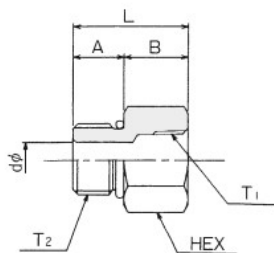

リングシールタイプアダプター

- Material : Plated steel
- 材質 : SS(三価クロメートメッキ)

SSO-07 (同径)

接続口金具 : SR-01

\*印及びSUSは受注生産

呼び径	ねじT <sub>1</sub>	ねじT <sub>2</sub>	Amm	Bmm	dφmm	Lmm	HEXmm
6	Rc ¼	G ¼	11	17	5.5	28	19
9	Rc ⅜	G ⅜	11	19	8.0	30	22
12	Rc ½	G ½	15	22	11.0	37	27
19	Rc ¾	G ¾	16	25	16.0	41	36
25	Rc 1	G 1	18	27	22.0	45	41
* 32	Rc1¼	G1¼	20	30	28.0	50	50
* 38	Rc1½	G1½	22	30	34.0	52	60
* 50	Rc 2	G 2	25	36	45.0	61	70

SSO-07 (異径)

接続口金具 : SR-01

SUSは受注生産

呼び径	ねじT <sub>1</sub>	ねじT <sub>2</sub>	Amm	Bmm	dφmm	Lmm	HEXmm
6×9	Rc¼	G⅜	11	17	8.0	28	22
9×12	Rc⅜	G½	15	19	11.0	34	27
12×19	Rc½	G¾	16	22	16.0	38	36
19×25	Rc¾	G1	18	25	22.0	43	41
9×6	Rc⅜	G¼	11	19	5.5	30	22
12×9	Rc½	G⅜	11	22	8.0	33	27
19×12	Rc¾	G½	15	25	11.0	40	36
25×19	Rc 1	G¾	16	27	16.0	43	41

SSO-09 (同径)

接続口金具 : SR-05

\*印及びSUSは受注生産

呼び径	ねじT	Amm	Bmm	Cmm	dφmm	Lmm	HEXmm
6	G ¼	11	8	13	5.5	32	19
9	G ⅜	11	8	15	8.0	34	22
12	G ½	15	10	18	11.0	43	27
19	G ¾	16	12	20	16.0	48	36
25	G 1	18	12	22	22.0	52	41
* 32	G1¼	20	14	24	28.0	58	50
* 38	G1½	22	14	24	34.0	60	60
* 50	G 2	25	17	28	45.0	70	70

SSO-09 (異径)

接続口金具 : SR-05

SUSは受注生産

呼び径	ねじT <sub>1</sub>	ねじT <sub>2</sub>	Amm	Bmm	Cmm	d <sub>1</sub> φmm	d <sub>2</sub> φmm	Lmm	HEXmm
6×9	G¼	G⅜	11	8	13	5.5	7.0	32	22
9×12	G⅜	G½	15	10	15	7.0	10.0	40	27
12×19	G½	G¾	16	10	18	10.0	16.0	44	36
19×25	G¾	G1	18	12	20	16.0	22.0	50	41
9×6	G⅜	G¼	11	8	15	7.0	5.5	34	19
12×9	G½	G⅜	11	10	18	10.0	7.0	39	22
19×12	G¾	G½	15	12	20	16.0	10.0	47	27
25×19	G 1	G¾	16	12	22	22.0	16.0	50	36