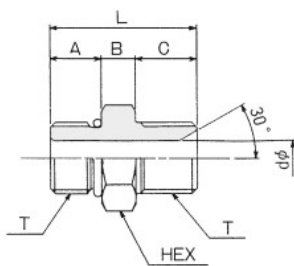

リングシールタイプアダプター

- Material : Plated steel
- 材質 : SS(三価クロメートメッキ)

SSO-07 (同径)

接続口金具 : SR-01

\*印及びSUSは受注生産

呼び径	ねじT <sub>1</sub>	ねじT <sub>2</sub>	Amm	Bmm	dφmm	Lmm	HEXmm
6	Rc ¼	G ¼	11	17	5.5	28	19
9	Rc ⅜	G ⅜	11	19	8.0	30	22
12	Rc ½	G ½	15	22	11.0	37	27
19	Rc ¾	G ¾	16	25	16.0	41	36
25	Rc 1	G 1	18	27	22.0	45	41
* 32	Rc1¼	G1¼	20	30	28.0	50	50
* 38	Rc1½	G1½	22	30	34.0	52	60
* 50	Rc 2	G 2	25	36	45.0	61	70

SSO-07 (異径)

接続口金具 : SR-01

SUSは受注生産

呼び径	ねじT <sub>1</sub>	ねじT <sub>2</sub>	Amm	Bmm	dφmm	Lmm	HEXmm
6×9	Rc¼	G⅜	11	17	8.0	28	22
9×12	Rc⅜	G½	15	19	11.0	34	27
12×19	Rc½	G¾	16	22	16.0	38	36
19×25	Rc¾	G1	18	25	22.0	43	41
9×6	Rc⅜	G¼	11	19	5.5	30	22
12×9	Rc½	G⅜	11	22	8.0	33	27
19×12	Rc¾	G½	15	25	11.0	40	36
25×19	Rc 1	G¾	16	27	16.0	43	41

SSO-09 (同径)

接続口金具 : SR-05

\*印及びSUSは受注生産

呼び径	ねじT	Amm	Bmm	Cmm	dφmm	Lmm	HEXmm
6	G ¼	11	8	13	5.5	32	19
9	G ⅜	11	8	15	8.0	34	22
12	G ½	15	10	18	11.0	43	27
19	G ¾	16	12	20	16.0	48	36
25	G 1	18	12	22	22.0	52	41
* 32	G1¼	20	14	24	28.0	58	50
* 38	G1½	22	14	24	34.0	60	60
* 50	G 2	25	17	28	45.0	70	70

SSO-09 (異径)

接続口金具 : SR-05

SUSは受注生産

呼び径	ねじT <sub>1</sub>	ねじT <sub>2</sub>	Amm	Bmm	Cmm	d <sub>1</sub> φmm	d <sub>2</sub> φmm	Lmm	HEXmm
6×9	G¼	G⅜	11	8	13	5.5	7.0	32	22
9×12	G⅜	G½	15	10	15	7.0	10.0	40	27
12×19	G½	G¾	16	10	18	10.0	16.0	44	36
19×25	G¾	G1	18	12	20	16.0	22.0	50	41
9×6	G⅜	G¼	11	8	15	7.0	5.5	34	19
12×9	G½	G⅜	11	10	18	10.0	7.0	39	22
19×12	G¾	G½	15	12	20	16.0	10.0	47	27
25×19	G 1	G¾	16	12	22	22.0	16.0	50	36