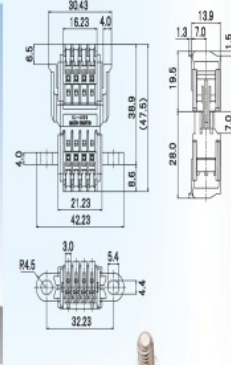

SL-4000-ASV 発注型番 order No. SL-4000-ASV-極数 GY

ご注文例 order example SL-4000-ASV-4PGY (4Pでご注文の場合)

取付け例 Mounting example 安裝例

縦置き取付けには、便利です!
Convenient for vertical mounting!
便于安裝垂直安裝!

六角・メタルスペーサー Hex-Metal Spacer 六角・金属墊

SA-1000 Series

Button Colors

(custom made)

ボタンの標準色はW(白)です。その他の色については特注対応となりますので別途ご相談ください。

按钮的标准颜色为W(白色)。其他颜色为特制。请根据用途咨询。

ステップで簡単結線!

Step simple connection! 3 steps simple connection!

結線方法を動画で、ご覧いただけます。

Watch video to learn how to connect.

看动画了解結線的方法

特注対応見本
Other colors are available by order.
請根据用途咨询

ラインナップ Line up 产品阵容 SL-4000series

プラグ単体 Plug 插片单件 SL-4000-AP, SL-4000-CP

レセプタクル単体 Receptacle 插座单件 SL-4000-AJ

SL-4000-ASJH, SL-4000-ASJV

SL-4000-AWJH, SL-4000-AWJV

SL-4000-CWJH, SL-4000-CWJV