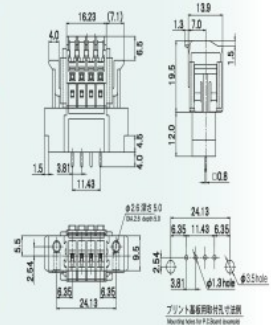

SL-4000-AWSV 発注型番 order No. SL-4000-AWSV-極数 GY

SL-4000-CWSH 発注型番 order No. SL-4000-CWSH-極数 GY