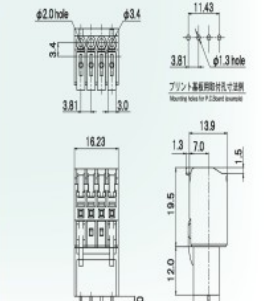

SL-4000-CWSV 発注型番 order No. SL-4000-CWSV-極数 GY