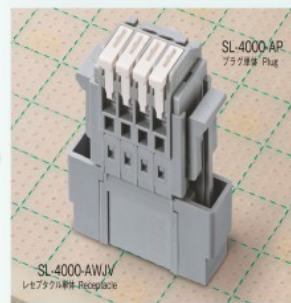

SL-4000-AWSV 発注型番 order No. SL-4000-AWSV-極数 GY

SL-4000-CWSH 発注型番 order No. SL-4000-CWSH-極数 GY