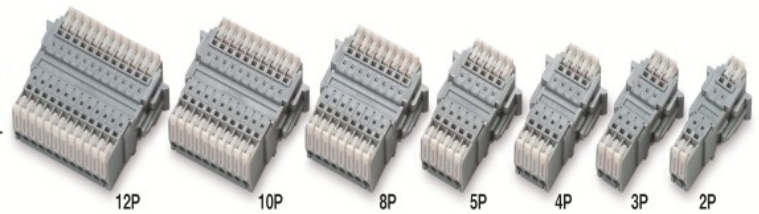

SL-4000 series 1.25mm²までの燃線対応

定格300V-5A・多極

3.81mm pitch / 300V-5A 適用 300V-5A, 端子間距離 3.81mm
Wide variation / 2-piece terminal block 品种丰富 2层端子台
(中継タイプ2P~5Pは定格DC300V-5A)
(Rating of wire-to-wire type 2P-5P is DC300V-5A) (通電数 2P~5P 额定 DC300V-5A)

SL-4000 Series仕様 Product specifications

定格 Rating	300V-5A (中継タイプ2P,3P,4P,5PはDC300V-5A) (wire-to-wire type)
耐電圧 Withstand Voltage	AC2000V (1分間) 2000V AC for 1minute
絶縁抵抗 Insulation Resistance	DC500V,100MΩ以上 100MΩ MIN. at 500V
総合接触抵抗 (初期値) Total Contact Resistance	20mΩ以下 (中継タイプは総合接触抵抗30mΩ以下) 20mΩ max. (wire-to-wire type 30mΩ max.)
極数 Poles	2P,3P,4P,5P,8P,10P,12P
定格電流適合電線 Suitable wire for max rating	単線: φ0.8mm (AWG20), 燃線: 0.5mm (AWG20) Solid Stranded
使用可能電線範囲 Wire range	単線 Solid: φ0.4mm (AWG26)~φ1.2mm (AWG16) 燃線 Stranded: 0.2mm (AWG24)~1.25mm (AWG16) 素線の径はφ0.18mm以上のごと A strand diameter needs to be 0.18 mm or more.

※図面は全て4Pタイプとなります。
※Images are 4P ※写真全部が4P矣。