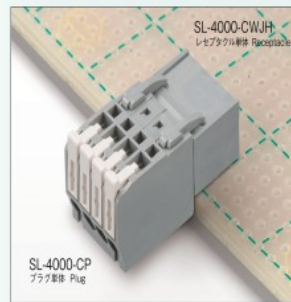

SL-4000 series 1.25mm²までの燃線対応

定格300V-5A・多極

3.81mm pitch / 300V-5A 適用 300V-5A, 端子間距離 3.81mm
Wide variation / 2-piece terminal block 品种丰富 2层端子台
(中継タイプ2P~5Pは定格DC300V-5A)
(Rating of wire-to-wire type 2P-5P is DC300V-5A) (通電数 2P~5P 额定 DC300V-5A)

SL-4000 Series仕様 Product specifications

定格 Rating	300V-5A (中継タイプ2P,3P,4P,5PはDC300V-5A) (wire-to-wire type)
耐電圧 Withstand Voltage	AC2000V (1分間) 2000V AC for 1minute
絶縁抵抗 Insulation Resistance	DC500V,100MΩ以上 100MΩ MIN. at 500V
総合接触抵抗 (初期値) Total Contact Resistance	20mΩ以下 (中継タイプは総合接触抵抗30mΩ以下) 20mΩ max. (wire-to-wire type 30mΩ max.)
極数 Poles	2P,3P,4P,5P,8P,10P,12P
定格電流適合電線 Suitable wire for max rating	単線: φ0.8mm (AWG20), 燃線: 0.5mm (AWG20) Solid Stranded
使用可能電線範囲 Wire range	単線 Solid: φ0.4mm (AWG26)~φ1.2mm (AWG16) 燃線 Stranded: 0.2mm (AWG24)~1.25mm (AWG16) 素線の径はφ0.18mm以上のごと A strand diameter needs to be 0.18 mm or more.

※図面は全て4Pタイプとなります。
※Images are 4P ※写真全部が4P矣。

SL-4000-AWSH 発注型番 order No. SL-4000-AWSH-極数 GY

SL-4000-AWSV 発注型番 order No. SL-4000-AWSV-極数 GY

SL-4000-CWSH 発注型番 order No. SL-4000-CWSH-極数 GY

SL-4000-CWSV 発注型番 order No. SL-4000-CWSV-極数 GY

SL-4000-AS 発注型番 order No. SL-4000-AS-極数 GY

SL-4000-ASH 発注型番 order No. SL-4000-ASH-極数 GY

ご注文例 order example SL-4000-ASH-4PGY (4Pでご注文の場合)

取付け例 Mounting example 安裝例

SL-4000-ASV 発注型番 order No. SL-4000-ASV-極数 GY

ご注文例 order example SL-4000-ASV-4PGY (4Pでご注文の場合)

取付け例 Mounting example 安裝例

縦置き取付けには、便利です!
Convenient for vertical mounting!
便于安裝垂直安裝!

六角・メタルスペーサー Hex-Metal Spacer 六角・金属墊

SA-1000 Series

Button Colors

(custom made)

ボタンの標準色はW(白)です。その他の色については特注対応となりますので別途ご相談ください。

按钮的标准颜色为W(白色)。其他颜色为特制。请根据用途咨询。

ステップで簡単結線!

Step simple connection! 3 steps simple connection!

結線方法を動画で、ご覧いただけます。

Watch video to learn how to connect.