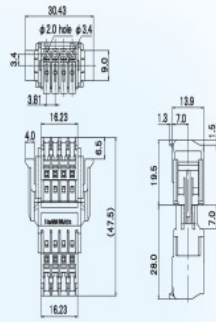

SL-4000-AS 発注型番 order No. SL-4000-AS-極数 GY