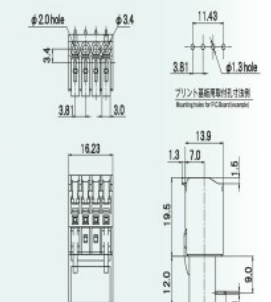

SL-4000 series 1.25mm²までの燃線対応

定格300V-5A・多極

3.81mm pitch / 300V-5A 適用 300V-5A, 端子間距離 3.81mm
Wide variation / 2-piece terminal block 品种丰富 2层端子台
(中継タイプ2P~5Pは定格DC300V-5A)
(Rating of wire-to-wire type 2P-5P is DC300V-5A) (通電数 2P~5P 额定 DC300V-5A)

SL-4000 Series仕様 Product specifications

定格 Rating	300V-5A (中継タイプ2P,3P,4P,5PはDC300V-5A) (wire-to-wire type)
耐電圧 Withstand Voltage	AC2000V (1分間) 2000V AC for 1minute
絶縁抵抗 Insulation Resistance	DC500V,100MΩ以上 100MΩ MIN. at 500V
総合接触抵抗 (初期値) Total Contact Resistance	20mΩ以下 (中継タイプは総合接触抵抗30mΩ以下) 20mΩ max. (wire-to-wire type 30mΩ max.)
極数 Poles	2P,3P,4P,5P,8P,10P,12P
定格電流適合電線 Suitable wire for max rating	単線: φ0.8mm (AWG20), 燃線: 0.5mm (AWG20) Solid Stranded
使用可能電線範囲 Wire range	単線 Solid: φ0.4mm (AWG26)~φ1.2mm (AWG16) 燃線 Stranded: 0.2mm (AWG24)~1.25mm (AWG16) 素線の径はφ0.18mm以上のごと A strand diameter needs to be 0.18 mm or more.

※図面は全て4Pタイプとなります。
※Images are 4P ※写真全部が4P矣。

SL-4000-AWSH 発注型番 order No. SL-4000-AWSH-極数 GY

SL-4000-AWSV 発注型番 order No. SL-4000-AWSV-極数 GY

SL-4000-CWSH 発注型番 order No. SL-4000-CWSH-極数 GY

SL-4000-CWSV 発注型番 order No. SL-4000-CWSV-極数 GY

SL-4000-AS 発注型番 order No. SL-4000-AS-極数 GY

SL-4000-ASH 発注型番 order No. SL-4000-ASH-極数 GY

ご注文例 order example SL-4000-ASH-4PGY (4Pでご注文の場合)

取付け例 Mounting example 安裝例

SL-4000-ASV 発注型番 order No. SL-4000-ASV-極数 GY

ご注文例 order example SL-4000-ASV-4PGY (4Pでご注文の場合)

取付け例 Mounting example 安裝例

縦置き取付けには、便利です!
Convenient for vertical mounting!
便于安裝垂直安裝!

六角・メタルスペーサー Hex-Metal Spacer 六角・金属墊

SA-1000 Series

Button Colors

(custom made)

ボタンの標準色はW(白)です。その他の色については特注対応となりますので別途ご相談ください。

按钮的标准颜色为W(白色)。其他颜色为特制。请根据用途咨询。

ステップで簡単結線!

Step simple connection! 3 steps simple connection!

結線方法を動画で、ご覧いただけます。

Watch video to learn how to connect.