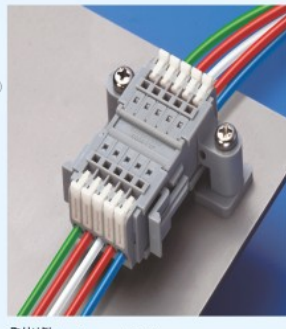

SL-4000-ASH 発注型番 order No. SL-4000-ASH-極数 GY

ご注文例 order example SL-4000-ASH-4PGY (4Pでご注文の場合)

取付け例 Mounting example 安裝例