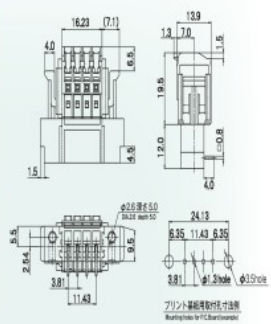

SL-4000-AWSH 発注型番 order No. SL-4000-AWSH-極数 GY