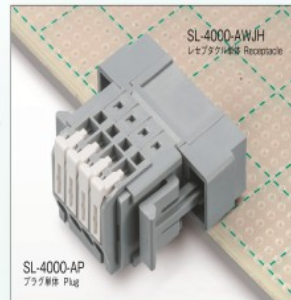

SL-4000-AWSH 発注型番 order No. SL-4000-AWSH-極数 GY