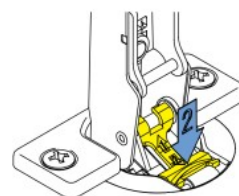

LAMP オリンピア 85° 開き止めパーツ 360-85 PAT

最新
情報

動画 - 取付

- オリンピアシリーズ スライドヒンジ 360(105°開き)の開き角度を85°前後に規制します。

注意

- インセット仕様には使用できません。

選び方
ガイドトルク
ヒンジ
(フリーストップ)パワー
アシスト
ヒンジダンパー
ヒンジクリック
ヒンジ

隠し蝶番

スライド
ヒンジスプリング
蝶番平蝶番
長蝶番抜き差し
蝶番クリーン
ヒンジピボット
ヒンジガラス
蝶番その他
蝶番ソフトクローズ
内蔵
オリンピア(360)

板金扉用

重量用
(J95、J160)100
シリーズ
(SUS)100
シリーズ

取付方法

RoHS	注文コード	品番	材料	色	¥価格	ケ
●	160-042-335	360-85	PBT樹脂	ライトグレー	70	ケ

LAMP オリンピア 85° 開き止めパーツ H360-85 厚扉用 PAT NEW