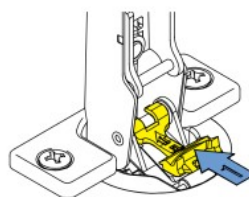

最新
情報

H360-85

H360-85-0

動画 - 取付

- オリンピアシリーズ スライドヒンジ 厚扉用 H360の開き角度を85°前後に規制します。

取付方法 H360-85

H360-85-0

RoHS	注文コード	品番	仕様	材料	色	¥価格	ケ
●	160-044-151	H360-85	26mmかぶせ、16mmかぶせ	PBT樹脂	グレー	75	ケ
●	160-053-494	H360-85-0	インセット			85	ケ