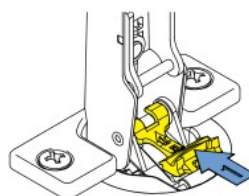

LAMP オリンピア 85° 開き止めパーツ 360-85 PAT

最新
情報

動画 - 取付

- オリンピアシリーズ スライドヒンジ 360(105°開き)の開き角度を85°前後に規制します。

注意

- インセット仕様には使用できません。

選び方
ガイドトルク
ヒンジ
(フリーストップ)パワー
アシスト
ヒンジダンパー
ヒンジクリック
ヒンジ

隠し蝶番

スライド
ヒンジスプリング
蝶番平蝶番
長蝶番抜き差し
蝶番クリーン
ヒンジピボット
ヒンジガラス
蝶番その他
蝶番ソフトクローズ
内蔵
オリンピア(360)

板金扉用

重量用
(J95、J160)100
シリーズ
(SUS)100
シリーズ

取付方法

RoHS	注文コード	品番	材料	色	¥価格	ケ
●	160-042-335	360-85	PBT樹脂	ライトグレー	70	ケ

LAMP オリンピア 85° 開き止めパーツ H360-85 厚扉用 PAT NEW

最新
情報

H360-85

H360-85-0

動画 - 取付

- オリンピアシリーズ スライドヒンジ 厚扉用 H360の開き角度を85°前後に規制します。

取付方法 H360-85

H360-85-0

RoHS	注文コード	品番	仕様	材料	色	¥価格	ケ
●	160-044-151	H360-85	26mmかぶせ、16mmかぶせ	PBT樹脂	グレー	75	ケ
●	160-053-494	H360-85-0	インセット			85	ケ