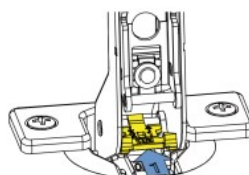

LAMP オリンピア 85° 開き止めパーツ 360-85 PAT

最新
情報

動画 - 取付

- オリンピアシリーズ スライドヒンジ 360(105°開き)の開き角度を85°前後に規制します。

注意

- インセット仕様には使用できません。

選び方
ガイドトルク
ヒンジ
(フリーストップ)パワー
アシスト
ヒンジダンパー
ヒンジクリック
ヒンジ

隠し蝶番

スライド
ヒンジスプリング
蝶番平蝶番
長蝶番抜き差し
蝶番クリーン
ヒンジピボット
ヒンジガラス
蝶番その他
蝶番ソフトクローズ
内蔵
オリンピア(360)

板金扉用

重量用
(J95、J160)100
シリーズ
(SUS)100
シリーズ

取付方法

RoHS	注文コード	品番	材料	色	¥価格	ケ
●	160-042-335	360-85	PBT樹脂	ライトグレー	70	ケ

LAMP オリンピア 85° 開き止めパーツ H360-85 厚扉用 PAT NEW

最新
情報

H360-85

H360-85-0

動画 - 取付

- オリンピアシリーズ スライドヒンジ 厚扉用 H360の開き角度を85°前後に規制します。

取付方法 H360-85

H360-85-0

RoHS	注文コード	品番	仕様	材料	色	¥価格	ケ
●	160-044-151	H360-85	26mmかぶせ、16mmかぶせ	PBT樹脂	グレー	75	ケ
●	160-053-494	H360-85-0	インセット			85	ケ