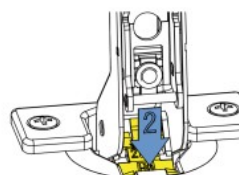

LAMP オリンピア 85° 開き止めパーツ 360-85 PAT

最新
情報

動画 - 取付

- オリンピアシリーズ スライドヒンジ 360(105°開き)の開き角度を85°前後に規制します。

注意

- インセット仕様には使用できません。

選び方
ガイドトルク
ヒンジ
(フリーストップ)パワー
アシスト
ヒンジダンパー
ヒンジクリック
ヒンジ

隠し蝶番

スライド
ヒンジスプリング
蝶番平蝶番
長蝶番抜き差し
蝶番クリーン
ヒンジピボット
ヒンジガラス
蝶番その他
蝶番ソフトクローズ
内蔵
オリンピア(360)

板金扉用

重量用
(J95、J160)100
シリーズ
(SUS)100
シリーズ

取付方法

RoHS	注文コード	品番	材料	色	¥価格	ケ
●	160-042-335	360-85	PBT樹脂	ライトグレー	70	ケ

LAMP オリンピア 85° 開き止めパーツ H360-85 厚扉用 PAT NEW

最新
情報

H360-85

H360-85-0

動画 - 取付

- オリンピアシリーズ スライドヒンジ 厚扉用 H360の開き角度を85°前後に規制します。

取付方法 H360-85

H360-85-0

RoHS	注文コード	品番	仕様	材料	色	¥価格	ケ
●	160-044-151	H360-85	26mmかぶせ、16mmかぶせ	PBT樹脂	グレー	75	ケ
●	160-053-494	H360-85-0	インセット			85	ケ