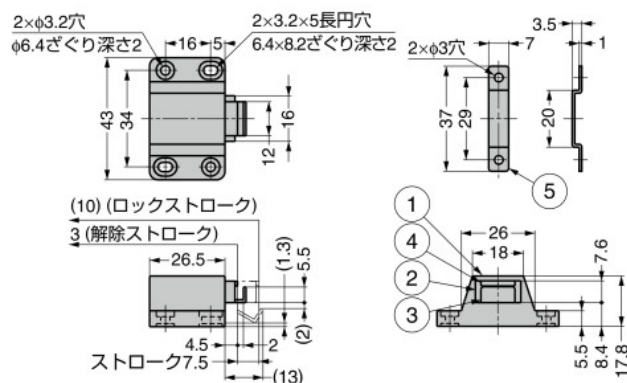

プッシュラッチ PR-21P型

最新
情報

- 指先で軽く押すだけで扉の開閉が可能です。

付属品

- 受座

No.	部品名	材料	仕上/色
①	本体	ABS樹脂	ブラック、ブラウン
②	スライド	ポリアセタール (POM)	
③	アーム	鋼 (SPCC)	塗装/ブラウン
④	ヨーク		銅古美めっき
⑤	受座		クロムめっき

RoHS	注文コード	品番	色	質量g	¥価格	
●	140-050-277	PR-21PK	ブラック	16.3	570	ヶ
●	140-050-272	PR-21PD	ブラウン		570	ヶ

選び方
ガイドマグネット
キャッチドア
キャッチプッシュ
ラッチラッチ
ハンドルコンプレッション
ラッチ掛金・
丸落しドア
ダンパー

プランジャー

プッシュラッチ PR-20P型

最新
情報

- 指先で軽く押すだけで扉の開閉が可能です。

付属品

- 受座

No.	部品名	材料	仕上/色
①	本体	ABS樹脂	ブラック、ブラウン
②	スライド	ポリアセタール (POM)	
③	アーム	鋼 (SPCC)	塗装/ブラウン
④	ヨーク		銅古美めっき
⑤	受座		クロムめっき

RoHS	注文コード	品番	色	質量g	¥価格	
●	140-050-276	PR-20PK	ブラック	16.3	570	ヶ
●	140-050-274	PR-20PD	ブラウン		570	ヶ

掲載内容は部品としての品質範囲です。この部品を使用した最終製品の性能・安全を保障するものではありません。

輸入品は寸法・色調・作動感のばらつきや、予告なしの仕様変更等があります(巻頭P.34もご覧ください)。

2024-07-08 時点の情報です