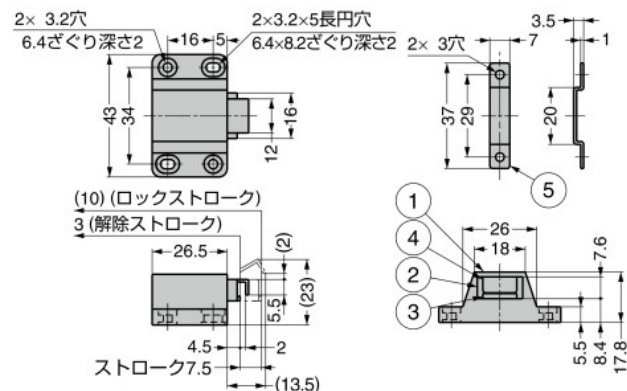

選び方
ガイドマグネット
キャッチドア
キャッチプッシュ
ラッチラッチ
ハンドルコンプレッション
ラッチ掛金・
丸落しドア
ダンパー

プランジャー

プッシュラッチ PR-20P型

最新
情報

- 指先で軽く押すだけで扉の開閉が可能です。

付属品

- 受座

No.	部品名	材料	仕上/色
①	本体	ABS樹脂	ブラック、ブラウン
②	スライド	ポリアセタール (POM)	
③	アーム	鋼 (SPCC)	塗装/ブラウン
④	ヨーク		銅古美めっき
⑤	受座		クロムめっき

RoHS	注文コード	品番	色	質量g	¥価格	
●	140-050-276	PR-20PK	ブラック	16.3	570	ヶ
●	140-050-274	PR-20PD	ブラウン		570	ヶ

掲載内容は部品としての品質範囲です。この部品を使用した最終製品の性能・安全を保障するものではありません。

輸入品は寸法・色調・作動感のばらつきや、予告なしの仕様変更等があります(巻頭P.34もご覧ください)。

2024-07-08 時点の情報です