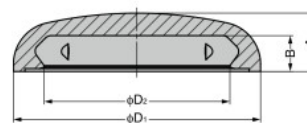

パネル用
締結部品

アルミ
フレーム用
締結部品

パイプ
クランプ

本品は1パック単位での販売です。ご注文数「1」で1パックです。

RoHS	注文コード	品番	仕様	材料	仕上	A	D ₁	D ₂	D ₃	質量g/パック	パック	¥価格		
●	120-038-172	SETUP-SUS-M3-P100	M3	ステンレス鋼 (SUS303)	素地	1.9	6.5	4	9	60	100ヶ	6,400	パック	
●	120-038-171	SETUP-M4-P100	M4	黄銅			8	5	13	150	100ヶ	5,800	パック	
●	120-038-173	SETUP-SUS-M4-P100	M4	ステンレス鋼 (SUS303)		3	10.6	6	14	202	100ヶ	7,100	パック	
●	120-038-174	SETUP-SUS-M5-P100	M5			3.7	12.8	7	15	266	100ヶ	9,700	パック	
●	120-037-149	SETUP-SUS-M6-P100	M6											

LAMP. セットアップ座金用キャップ **CS-492型** M3、M4、M5、M6用

- セットアップ座金 SETUP型 M3、M4、M5、M6用のキャップとして使用でき、ねじ部を隠します。

適応品

- 座金 SETUP型

本品は1パック単位での販売です。ご注文数「1」で1パックです。

RoHS	注文コード	品番	仕様	材料	色	A	B	D ₁	D ₂	質量g/パック	パック	¥価格	
●	120-038-067	CS-492-M3-IV-P100	M3	ポリ エチレン (PE)	アイボリー	3.4	2.3	12.5	9	16	100ヶ	1,100	パック
●	120-038-069	CS-492-M3-WT-P100			ホワイト						100ヶ	1,100	パック
●	120-038-068	CS-492-M3-LGR-P100			ライトグレー						100ヶ	1,100	パック
●	120-038-066	CS-492-M3-DGR-P100			ダークグレー						100ヶ	1,100	パック
●	120-038-073	CS-492-M4-IV-P100	M4	ポリ エチレン (PE)	アイボリー	3.9	2.4	16.5	12.4	23	100ヶ	1,200	パック
-	120-038-076	CS-492-M4-WT-P100			ホワイト						100ヶ	1,200	パック
●	120-038-071	CS-492-M4-BR-P100			ブラウン						100ヶ	1,200	パック
●	120-038-070	CS-492-M4-BL-P100			ブラック						100ヶ	1,200	パック
●	120-038-075	CS-492-M4-SGR-P100	サンドグレー	100ヶ	1,200	パック							
●	120-038-074	CS-492-M4-LGR-P100	ライトグレー	100ヶ	1,200	パック							
●	120-038-072	CS-492-M4-DGR-P100	ダークグレー	100ヶ	1,200	パック							
●	120-038-078	CS-492-M5-IV-P100	M5	ポリ エチレン (PE)	アイボリー	4.7	3.2	17.5	14	35	100ヶ	1,200	パック
●	120-038-080	CS-492-M5-WT-P100			ホワイト						100ヶ	1,200	パック
●	120-038-079	CS-492-M5-LGR-P100			ライトグレー						100ヶ	1,200	パック
●	120-038-077	CS-492-M5-DGR-P100			ダークグレー						100ヶ	1,200	パック
●	120-038-082	CS-492-M6-IV-P100	M6	ポリ エチレン (PE)	アイボリー	5.7	4	18.5	15	47	100ヶ	1,300	パック
●	120-038-084	CS-492-M6-WT-P100			ホワイト						100ヶ	1,300	パック
●	120-038-083	CS-492-M6-LGR-P100			ライトグレー						100ヶ	1,300	パック
●	120-038-081	CS-492-M6-DGR-P100			ダークグレー						100ヶ	1,300	パック