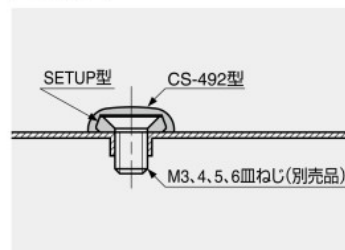

LAMP. セットアップ座金 **SETUP型** M3、M4、M5、M6用

H
ファスナー
締結部品

- 皿穴加工なしでM3、M4、M5、M6の皿ねじを使用できます。
- キャップCS-492型とセットでご使用いただくと、ねじ頭を隠せます。

適応品

- キャップCS-492型

取付例

選び方
ガイド

レバー付
ファスナー

パネル用
締結部品

アルミ
フレーム用
締結部品

パイプ
クランプ

本品は1パック単位での販売です。ご注文数「1」で1パックです。

RoHS	注文コード	品番	仕様	材料	仕上	A	D ₁	D ₂	D ₃	質量g/パック	パック	¥価格		
●	120-038-172	SETUP-SUS-M3-P100	M3	ステンレス鋼 (SUS303)	素地	1.9	6.5	4	9	60	100ヶ	6,400	パック	
●	120-038-171	SETUP-M4-P100	M4	黄銅			8	5	13	150	100ヶ	5,800	パック	
●	120-038-173	SETUP-SUS-M4-P100	M4	ステンレス鋼 (SUS303)		3	10.6	6	14	202	100ヶ	7,100	パック	
●	120-038-174	SETUP-SUS-M5-P100	M5			3.7	12.8	7	15	266	100ヶ	9,700	パック	
●	120-037-149	SETUP-SUS-M6-P100	M6											