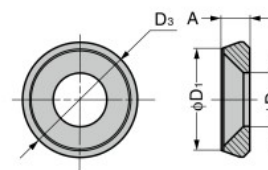

LAMP. セットアップ座金 **SETUP型** M3、M4、M5、M6用

H
ファスナー
締結部品

- 皿穴加工なしでM3、M4、M5、M6の皿ねじを使用できます。
- キャップCS-492型とセットでご使用いただくと、ねじ頭を隠せます。

適応品

- キャップCS-492型

取付例

選び方
ガイド

レバー付
ファスナー

パネル用
締結部品

アルミ
フレーム用
締結部品

パイプ
クランプ

本品は1パック単位での販売です。ご注文数「1」で1パックです。

RoHS	注文コード	品番	仕様	材料	仕上	A	D ₁	D ₂	D ₃	質量g/パック	パック	¥価格		
●	120-038-172	SETUP-SUS-M3-P100	M3	ステンレス鋼 (SUS303)	素地	1.9	6.5	4	9	60	100ヶ	6,400	パック	
●	120-038-171	SETUP-M4-P100	M4	黄銅			8	5	13	150	100ヶ	5,800	パック	
●	120-038-173	SETUP-SUS-M4-P100	M4	ステンレス鋼 (SUS303)		3	10.6	6	14	202	100ヶ	7,100	パック	
●	120-038-174	SETUP-SUS-M5-P100	M5			3.7	12.8	7	15	266	100ヶ	9,700	パック	
●	120-037-149	SETUP-SUS-M6-P100	M6											