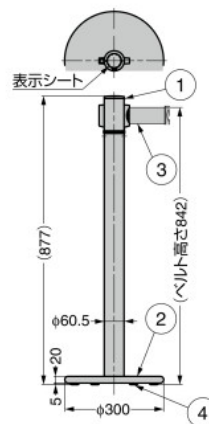

LAMP ベルトリールパーティション® AP-BR391MC型 表示窓付ヘッド回転タイプ

- 見やすいヘッド部に表示窓を付けた販促効果の高いベルトリールパーティションです。
- 表示窓は取外しが可能で社名、ロゴマーク、各種インフォメーションなど表示内容を自由に置き換えます。
- ステンレス鋼製です。
- 組立済みです。

【表示窓表示例】

No.	部品名	材料	仕上/色	サイズ
①	ヘッド・支柱	ステンレス鋼 (SUS304)	鏡面研磨	-
②	ベース		ヘアライン仕上	
③	ベルト	ポリエステル繊維	レッド、ブルー	-
④	脚端	ポリプロピレン (PP)	-	
-	表示シート	アート紙	白無地	φ40
-	カバーキャップ	アクリル	透明	-

RdS	CAD	注文コード	品番	ベルトカラー	ベルト長さ	質量g
-	2020	290-893-013	AP-BR391MC(MR)RD	レッド	2000	7000
-	2020	290-893-012	AP-BR391MC(MR)BU	ブルー		

LAMP ベルトリールパーティション® AP-BR091MC型 ヘッド回転タイプ

- スタンダードのベルトリールパーティションです。
- ヘッドが360°回転するのでレイアウト変更も簡単です。
- ステンレス鋼製です。
- 組立済みです。

No.	部品名	材料	仕上/色
①	ヘッド・支柱	ステンレス鋼 (SUS304)	鏡面研磨
②	ベース		ヘアライン仕上
③	脚端	ポリプロピレン (PP)	-
④	ベルト	ポリエステル繊維	下表参照

【本体】

RdS	CAD	注文コード	品番	ベルトカラー	ベルト長さ	質量g
-	2020	290-800-648	AP-BR091MC (MR) RD	レッド	2000	7000
-	2020	290-800-649	AP-BR091MC (MR) BU	ブルー		
-	2020	290-800-650	AP-BR091MC (MR) YE	イエロー		
-	2020	290-800-654	AP-BR091MC (MR) GN	グリーン		
-	2020	290-800-651	AP-BR091MC (MR) BR	ブラウン		
-	2020	290-800-652	AP-BR091MC (MR) GR	グレー		
-	2020	290-800-653	AP-BR091MC (MR) BL	ブラック		

【交換用ヘッド】別売品

RdS	CAD	注文コード	品番	ベルトカラー
-	-	290-801-341	AP-BRH01 (MR) RD	レッド
-	-	290-801-342	AP-BRH01 (MR) BU	ブルー
-	-	290-801-343	AP-BRH01 (MR) YE	イエロー
-	-	290-801-347	AP-BRH01 (MR) GN	グリーン
-	-	290-801-344	AP-BRH01 (MR) BR	ブラウン
-	-	290-801-345	AP-BRH01 (MR) GR	グレー
-	-	290-801-346	AP-BRH01 (MR) BL	ブラック