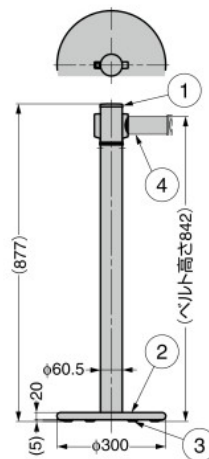

LAMP ベルトリールパーティション® AP-BR391MC型 表示窓付ヘッド回転タイプ

- 見やすいヘッド部に表示窓を付けた販促効果の高いベルトリールパーティションです。
- 表示窓は取外しが可能で社名、ロゴマーク、各種インフォメーションなど表示内容を自由に置き換えます。
- ステンレス鋼製です。
- 組立済みです。

【表示窓表示例】

No.	部品名	材料	仕上/色	サイズ
①	ヘッド・支柱	ステンレス鋼 (SUS304)	鏡面研磨	-
②	ベース		ヘアライン仕上	
③	ベルト	ポリエステル繊維	レッド、ブルー	-
④	脚端	ポリプロピレン (PP)	-	
-	表示シート	アート紙	白無地	φ40
-	カバーキャップ	アクリル	透明	-

RdS	CAD	注文コード	品番	ベルトカラー	ベルト長さ	質量g
-	2020	290-893-013	AP-BR391MC(MR)RD	レッド	2000	7000
-	2020	290-893-012	AP-BR391MC(MR)BU	ブルー		

LAMP ベルトリールパーティション® AP-BR091MC型 ヘッド回転タイプ

- スタンダードのベルトリールパーティションです。
- ヘッドが360°回転するのでレイアウト変更も簡単です。
- ステンレス鋼製です。
- 組立済みです。

No.	部品名	材料	仕上/色
①	ヘッド・支柱	ステンレス鋼 (SUS304)	鏡面研磨
②	ベース		ヘアライン仕上
③	脚端	ポリプロピレン (PP)	-
④	ベルト	ポリエステル繊維	下表参照

【本体】

RdS	CAD	注文コード	品番	ベルトカラー	ベルト長さ	質量g
-	2020	290-800-648	AP-BR091MC (MR) RD	レッド	2000	7000
-	2020	290-800-649	AP-BR091MC (MR) BU	ブルー		
-	2020	290-800-650	AP-BR091MC (MR) YE	イエロー		
-	2020	290-800-654	AP-BR091MC (MR) GN	グリーン		
-	2020	290-800-651	AP-BR091MC (MR) BR	ブラウン		
-	2020	290-800-652	AP-BR091MC (MR) GR	グレー		
-	2020	290-800-653	AP-BR091MC (MR) BL	ブラック		

【交換用ヘッド】別売品

RdS	CAD	注文コード	品番	ベルトカラー
-	-	290-801-341	AP-BRH01 (MR) RD	レッド
-	-	290-801-342	AP-BRH01 (MR) BU	ブルー
-	-	290-801-343	AP-BRH01 (MR) YE	イエロー
-	-	290-801-347	AP-BRH01 (MR) GN	グリーン
-	-	290-801-344	AP-BRH01 (MR) BR	ブラウン
-	-	290-801-345	AP-BRH01 (MR) GR	グレー
-	-	290-801-346	AP-BRH01 (MR) BL	ブラック