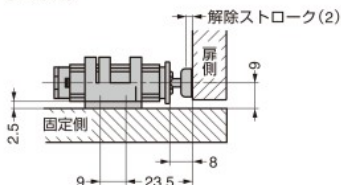

LAMP プッシュラッチ MC-37F型

弊社10万回試験クリア

- 指先で軽く押すだけで扉の開閉が可能です。
- ストライクは、中心からφ3 mmの範囲で可動するため、本体に対してセンタリングしやすくなっています。

【付属品】

- ストライク
- 十字穴付丸木ねじ3.5×10、3.1×13

MC-37F-WH

MC-37F-BR

MC-37F-BK

LAMP プッシュラッチ MC-20型

- ワンタッチ操作で扉の開閉ができ、ハンドルやつまみは不要です。
- 本体を回転させることで、取り付け後に13 mmの前後調節が容易にできます。
- 扉を開ける時は、指先で扉を軽く押すだけです。扉を閉める時も、指先で軽く押すだけで、3分割のアームがストライクをしっかりキャッチし、保持します。

【付属品】

- ストライク
- 十字穴付丸木ねじ3.1×13

MC-20WT

MC-20BL

【取付例】

No.	部品名	材料	色
①	取付ベース	ポリプロピレン (PP)	ブラック、ホワイト
②	本体		
③	ラッチ		
④	受座		
⑤	ストライク		

RoHS	CAD	注文コード	品番	色	保持力N	保持力kgf	質量g	1箱	1カートン
●	2030	140-022-344	MC-20BL	ブラック	40	4	6	30ヶ	600ヶ
●	2030	140-022-345	MC-20WT	ホワイト				30ヶ	600ヶ