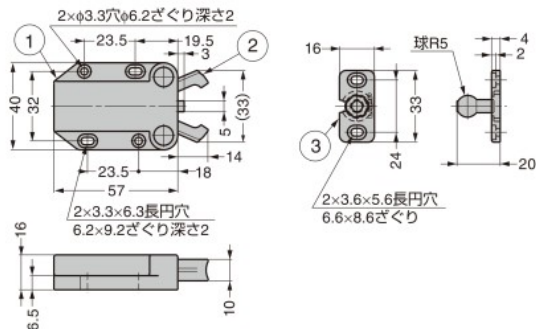

LAMP プッシュラッチ MC-37F型

弊社10万回試験クリア

- 指先で軽く押すだけで扉の開閉が可能です。
- ストライクは、中心からφ3 mmの範囲で可動するため、本体に対してセンタリングしやすくなっています。

【付属品】

- ストライク
- 十字穴付丸木ねじ3.5×10、3.1×13

MC-37F-WH

MC-37F-BR

MC-37F-BK

【取付例】

動画・特長

No.	部品名	材料
①	本体	ABS樹脂
②	アーム	ポリアセタール (POM)
③	可動ストライク	ポリアミド (PA)

RoHS	CAD	注文コード	品番	色	保持力N	保持力kgf	質量g	1箱	1カートン
●	2030	140-058-064	MC-37F-BK	ブラック	78	8	24	30ヶ	300ヶ
●	2030	140-058-066	MC-37F-BR	ブラウン				30ヶ	300ヶ
●	2030	140-058-065	MC-37F-WH	ホワイト				30ヶ	300ヶ

LAMP プッシュラッチ MC-20型

- ワンタッチ操作で扉の開閉ができ、ハンドルやつまみは不要です。
- 本体を回転させることで、取り付け後に13 mmの前後調節が容易にできます。
- 扉を開ける時は、指先で扉を軽く押すだけです。扉を閉める時も、指先で軽く押すだけで、3分割のアームがストライクをしっかりキャッチし、保持します。

【付属品】

- ストライク
- 十字穴付丸木ねじ3.1×13

MC-20WT

MC-20BL

【取付例】

No.	部品名	材料	色
①	取付ベース	ポリプロピレン (PP)	ブラック、ホワイト
②	本体		
③	ラッチ		
④	受座		
⑤	ストライク		

RoHS	CAD	注文コード	品番	色	保持力N	保持力kgf	質量g	1箱	1カートン
●	2030	140-022-344	MC-20BL	ブラック	40	4	6	30ヶ	600ヶ
●	2030	140-022-345	MC-20WT	ホワイト				30ヶ	600ヶ