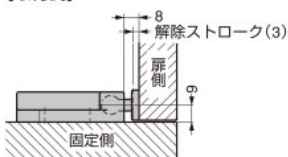

【取付例】

動画・特長