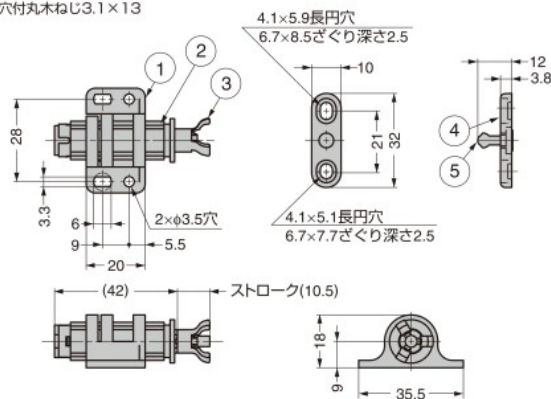

LAMP プッシュラッチ MC-20型

- ワンタッチ操作で扉の開閉ができ、ハンドルやつまみは不要です。
- 本体を回転させることで、取り付け後に13 mmの前後調節が容易にできます。
- 扉を開ける時は、指先で扉を軽く押すだけです。扉を閉める時も、指先で軽く押すだけで、3分割のアームがストライクをしっかりキャッチし、保持します。

【付属品】

- ストライク
- 十字穴付丸木ねじ3.1×13

MC-20WT

MC-20BL

【取付例】

No.	部品名	材料	色
①	取付ベース	ポリプロピレン (PP)	ブラック、ホワイト
②	本体		
③	ラッチ		
④	受座		
⑤	ストライク		

RoHS	CAD	注文コード	品番	色	保持力N	保持力kgf	質量g	1箱	1カートン
●	2030	140-022-344	MC-20BL	ブラック	40	4	6	30ヶ	600ヶ
●	2030	140-022-345	MC-20WT	ホワイト				30ヶ	600ヶ