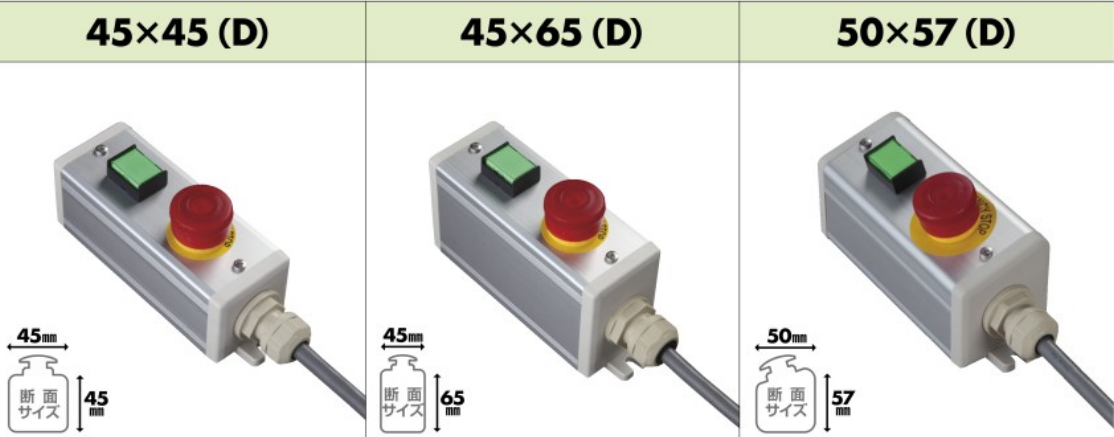

スケルトンラック

S BOX
スイッチ
ボックス

標準タイプ

防水タイプ

オールアルミ
タイプ

薄型タイプ

目的別

ボックスのみ

標準タイプ
φ16
スイッチ用
ボックス

	45×45 (D)		45×65 (D)		50×57 (D)	
	照光式	非照光式	照光式	非照光式	照光式	非照光式
アイテムNo 単価 (¥)	A10-M202 5,940	A10-M207 4,810	NEC-212 5,960	NGC-216 4,830	NEC-222 6,080	NGC-226 4,950
納期	翌日出荷		3日日出荷		3日日出荷	
質量	300g	290g	330g	320g	290g	280g
配線図	P.507-203	P.507-204	P.507-203	P.507-204	P.507-203	P.507-204
外観図						
取付スイッチ IDEC	照光式			非照光式		
	名称	メーカー型式 (アイテムNo)		名称	メーカー型式 (アイテムNo)	
	長角形照光式押釦1c(緑) 照光式非常停止2bφ29	AL6H-M14G (C1S-624G) XA1E-LV302Q4R (C1S-683R)		長角形押釦1c(緑) 非常停止2bφ30	AB6H-M1G (C1S-627G) AB6E-3BV02PRM (C1S-685R)	