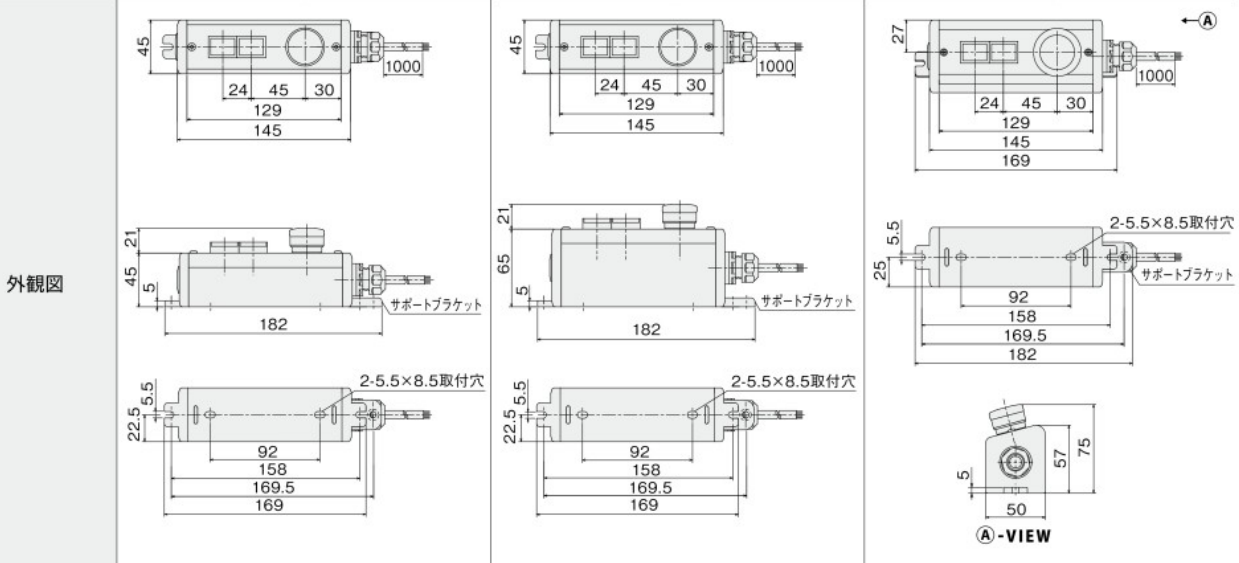

非常停止スイッチ + 照光式押ボタンスイッチ

RoHS6

標準タイプ
φ16
スイッチ用
ボックス

	45×45 (D)		45×65 (D)		50×57 (D)	
	照光式	非照光式	照光式	非照光式	照光式	非照光式
アイテムNo 単価(¥)	A10-M302 7,320	A10-M304 6,320	NEC-312 7,340	NGC-314 6,340	NEC-322 7,460	NGC-324 6,460
納期	翌日出荷		3日目出荷		3日目出荷	
質量	320g	310g	360g	350g	320g	310g
配線図	P.510-305	P.510-306	P.510-305	P.510-306	P.510-305	P.510-306

取付スイッチ IDEC	照光式				非照光式	
	名称	メーカー型式 (アイテムNo)		名称	メーカー型式 (アイテムNo)	
	長角形照光式押釦1c(緑)	AL6H-M14G	(C1S-624G)	長角形照光式押釦1c(緑)	AL6H-M14G	(C1S-624G)
長角形照光式押釦1c(赤)	AL6H-M14R	(C1S-624R)	長角形照光式押釦1c(赤)	AL6H-M14R	(C1S-624R)	
照光式非常停止2bφ29	XA1E-LV302Q4R	(C1S-683R)	非常停止2bφ30	AB6E-3BV02PRM	(C1S-685R)	