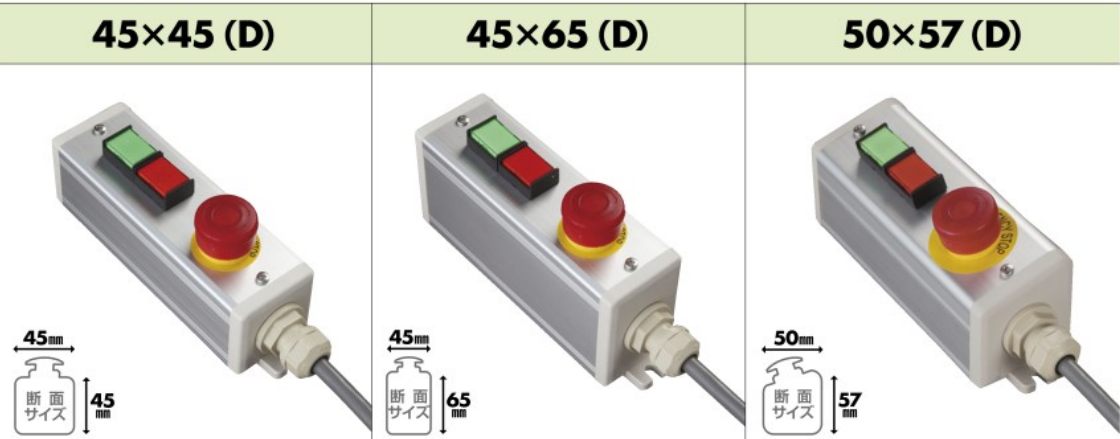

非常停止スイッチ + 照光式押ボタンスイッチ

RoHS6

標準タイプ
φ16
スイッチ用
ボックス

	45×45 (D)		45×65 (D)		50×57 (D)	
	照光式	非照光式	照光式	非照光式	照光式	非照光式
アイテムNo 単価(¥)	A10-M302 7,320	A10-M304 6,320	NEC-312 7,340	NGC-314 6,340	NEC-322 7,460	NGC-324 6,460
納期	翌日出荷		3日目出荷		3日目出荷	
質量	320g	310g	360g	350g	320g	310g
配線図	P.510-305	P.510-306	P.510-305	P.510-306	P.510-305	P.510-306

取付スイッチ IDEC	照光式				非照光式	
	名称	メーカー型式 (アイテムNo)		名称	メーカー型式 (アイテムNo)	
	長角形照光式押釦1c(緑)	AL6H-M14G	(C1S-624G)	長角形照光式押釦1c(緑)	AL6H-M14G	(C1S-624G)
長角形照光式押釦1c(赤)	AL6H-M14R	(C1S-624R)	長角形照光式押釦1c(赤)	AL6H-M14R	(C1S-624R)	
照光式非常停止2bφ29	XA1E-LV302Q4R	(C1S-683R)	非常停止2bφ30	AB6E-3BV02PRM	(C1S-685R)	

配線なし	照光式		非照光式		照光式		非照光式	
	アイテムNo 単価(¥)	NFC-302 6,320	NHC-304 5,320	NFC-312 6,340	NHC-314 5,340	NFC-322 6,460	NHC-324 5,460	
納期	翌日出荷		翌日出荷		翌日出荷			
質量	180g	170g	210g	200g	170g	160g		
ボックスのみ アイテムNo	D4B-340B		DEB-340B		D5B-340B			

※ボックスのみの製品のφ16穴には回り止め加工がありません。

※照光式と表示灯は全てLED球でDC24Vです。

- SiO コントローラ
- 電動パーツ
- DC電源
- T BOX タッチパネルボックス
- H120
- H170
- H200
- H240
- 140N
- 240N
- D65
- D85
- D105
- F352
- T-C500
- T-C600
- モニターアーム
スタンド
- C BOX
コントロール
ボックス
- P800
- L500
- C500
- C600
- 1500S
- スケルトンラック
- S BOX
スイッチ
ボックス
- 標準タイプ
- 防水タイプ
- オールアルミ
タイプ
- 薄型タイプ
- 目的別
- ボックスのみ