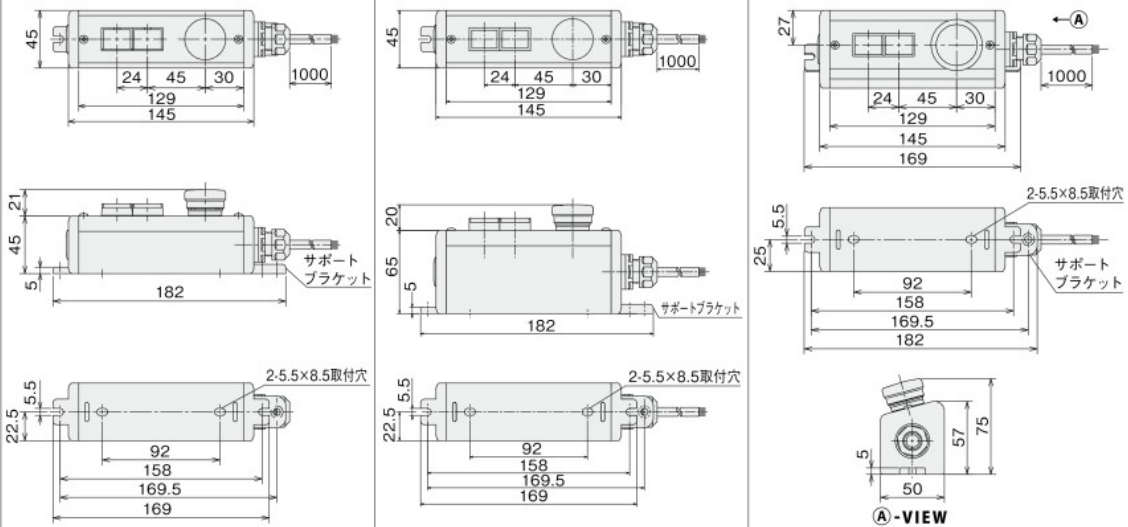

取付スイッチ
富士電機

名称	照光式		非照光式	
	メーカー型式 (アイテムNo)	名称	メーカー型式 (アイテムNo)	名称
NJC-311/NJC-321 長角形照光式押釦1c(緑)	AR16GON-C1E3G (C1S-761G)	NLC-312/NLC-322 長角形照光式押釦1c(緑)	AR16GON-C1E3G (C1S-761G)	
長角形照光式押釦1c(赤)	AR16GON-C1E3R (C1S-761R)	長角形照光式押釦1c(赤)	AR16GON-C1E3R (C1S-761R)	
照光式非常停止2bφ32	AR16VOL-O2E3R (C1S-757R)	非常停止2bφ32	AR16VOR-O2R (C1S-758R)	
NJC-301 長角形照光式押釦1a-1b(緑)	AH165-TLG11E3 (C1S-634G)	NLC-302 長角形照光式押釦1a-1b(緑)	AH165-TLG11E3 (C1S-634G)	
長角形照光式押釦1a-1b(赤)	AH165-TLR11E3 (C1S-634R)	長角形照光式押釦1a-1b(赤)	AH165-TLR11E3 (C1S-634R)	
照光式非常停止1a-1bφ32	AR16VOL-11E3R (C1S-754R)	非常停止1a-1bφ32	AR16VOR-11R (C1S-752R)	

配線なし

	照光式		非照光式		照光式		非照光式	
	照光式	非照光式	照光式	非照光式	照光式	非照光式	照光式	非照光式
アイテムNo 単価(¥)	NKC-311 5,960	NMC-312 5,550	NKC-301 5,450	NMC-302 5,140	NKC-321 6,260	NMC-322 5,850		
納期	翌日出荷		翌日出荷		翌日出荷			
質量	190g	190g	220g	230g	170g	170g		
ボックスのみ アイテムNo	D4B-340B		DEB-340B		D5B-340B			

※ボックスのみの製品のφ16穴には回り止め加工がありません。

※照光式と表示灯は全てLED球でDC24Vです。

SiO
コントローラ

電動パーツ

DC電源

T BOX
タッチパネル
ボックス

H120

H170

H200

H240

140N

240N

D65

D85

D105

F352

T-C500

T-C600

モニターアーム
スタンド

C BOX
コントロール
ボックス

P800

L500

C500

C600

1500S

S BOX
スイッチ
ボックス

標準タイプ

防水タイプ

オールアルミ
タイプ

薄型タイプ

目的別

ボックスのみ