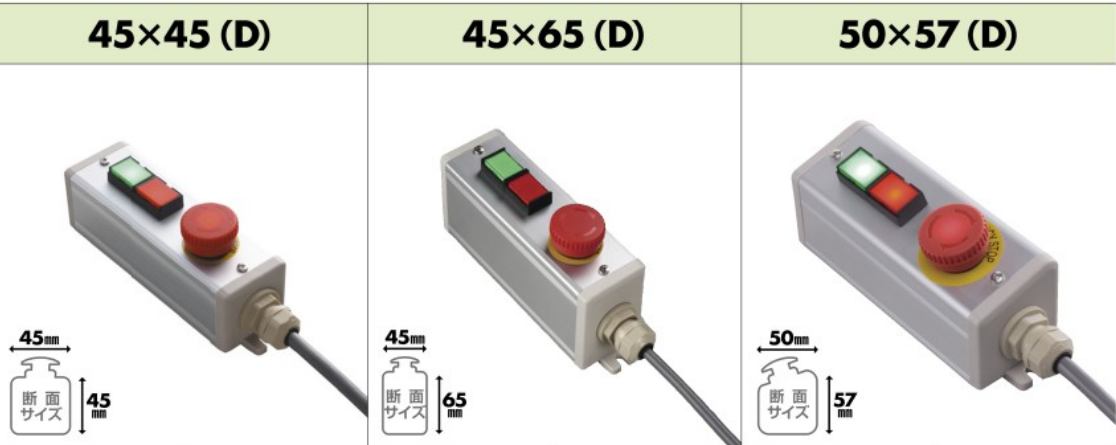

非常停止スイッチ+照光式押ボタンスイッチ

RoHS10

標準タイプ
φ16
スイッチ用
ボックス

	45×45 (D)		45×65 (D)		50×57 (D)	
	照光式	非照光式	照光式	非照光式	照光式	非照光式
アイテムNo 単価(¥)	NJC-311 7,920	NLC-312 7,520	NJC-301 6,450	NLC-302 6,140	NJC-321 8,260	NLC-322 7,830
納期	3日日出荷		3日日出荷		3日日出荷	
質量	340g	340g	370g	370g	320g	320g
配線図	P.510-305	P.510-306	P.511-317	P.511-318	P.510-305	P.510-306

外観図

取付スイッチ
富士電機

名称	照光式		非照光式	
	メーカー型式 (アイテムNo)	名称	メーカー型式 (アイテムNo)	名称
NJC-311/NJC-321 長角形照光式押釦1c(緑)	AR16GON-C1E3G (C1S-761G)	NLC-312/NLC-322 長角形照光式押釦1c(緑)	AR16GON-C1E3G (C1S-761G)	
長角形照光式押釦1c(赤)	AR16GON-C1E3R (C1S-761R)	長角形照光式押釦1c(赤)	AR16GON-C1E3R (C1S-761R)	
照光式非常停止2bφ32	AR16VOL-O2E3R (C1S-757R)	非常停止2bφ32	AR16VOR-O2R (C1S-758R)	
NJC-301 長角形照光式押釦1a-1b(緑)	AH165-TLG11E3 (C1S-634G)	NLC-302 長角形照光式押釦1a-1b(緑)	AH165-TLG11E3 (C1S-634G)	
長角形照光式押釦1a-1b(赤)	AH165-TLR11E3 (C1S-634R)	長角形照光式押釦1a-1b(赤)	AH165-TLR11E3 (C1S-634R)	
照光式非常停止1a-1bφ32	AR16VOL-11E3R (C1S-754R)	非常停止1a-1bφ32	AR16VOR-11R (C1S-752R)	

※ボックスのみの製品のφ16穴には回り止め加工がありません。

※照光式と表示灯は全てLED球でDC24Vです。

SiO
コントローラ

電動パーツ

DC電源

T BOX
タッチパネル
ボックス

H120

H170