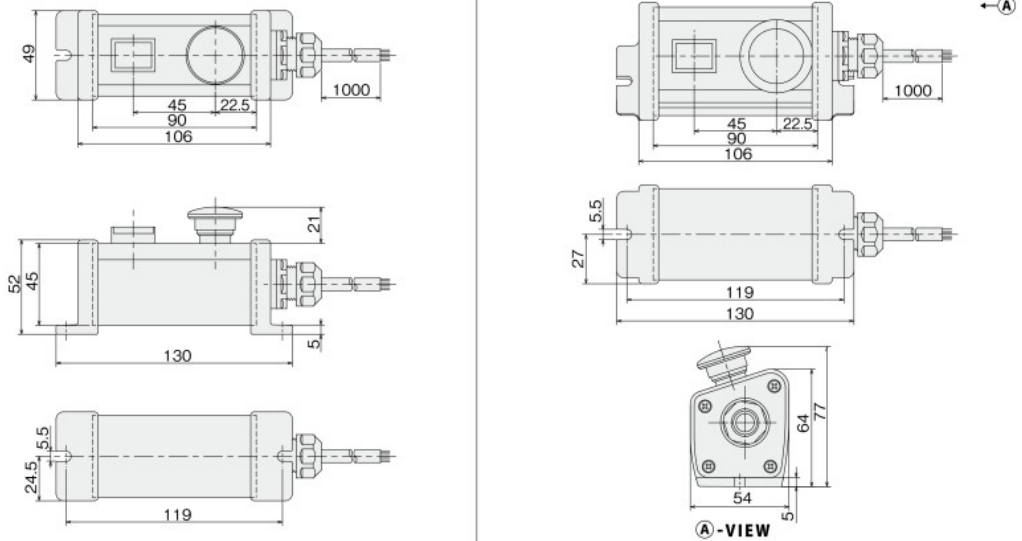

外観図

	照光式		非照光式	
	名称	メーカー型式 (アイテムNo.)	名称	メーカー型式 (アイテムNo.)
取付スイッチ オムロン	長角形照光式押釦1c(緑) 照光式非常停止1bφ30	A165L-JGM-24D-1 (C1S-605G) A165E-LS-24D-01 (C1S-601R)	長角形押釦1c(緑) 非常停止1bφ30	A165-JGM-1 (C1S-607G) A165E-S-01 (C1S-603R)

RoHS10

配線なし	照光式	非照光式	照光式	非照光式
アイテムNo. 単価 (¥)	NBC-231 3,630	NDC-232 3,370	NBC-241 3,670	NDC-242 3,410
納期	翌日出荷		翌日出荷	
質量	160g	160g	200g	200g
ボックスのみ アイテムNo.	CLB-210S		C5B-260S	

※ボックスのみの製品のφ16穴には回り止め加工がありません。

※照光式と表示灯は全てLED球でDC24Vです。