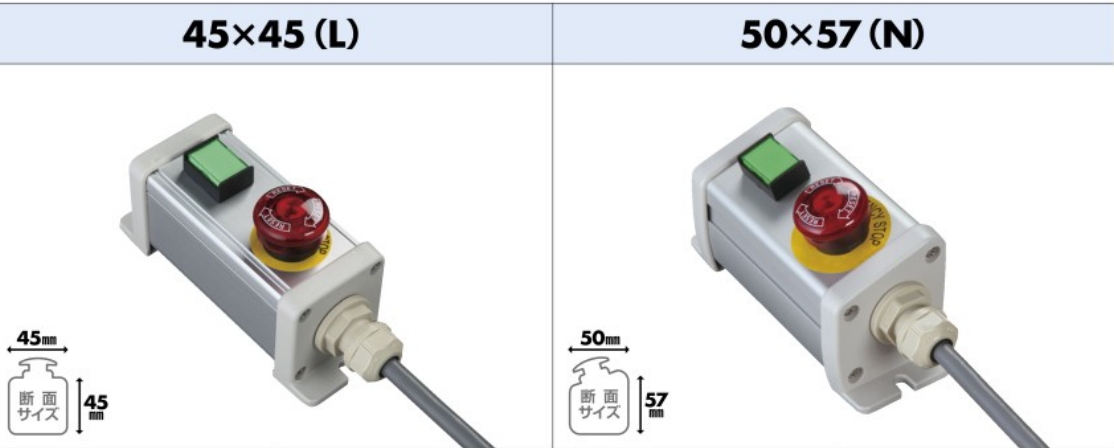

# S BOX オムロン 防水タイプ スイッチ2点付き

## 非常停止スイッチ+押ボタンスイッチ

RoHS10

- SiO  
コントローラ
- 電動パーツ
- DC電源
- T BOX  
タッチパネル  
ボックス
- H120
- H170
- H200
- H240
- 140N
- 240N
- D65
- D85
- D105
- F352
- T-C500  
T-C600
- モニターアーム  
スタンド
- C BOX  
コントロール  
ボックス
- P800
- L500
- C500
- C600
- 1500S
- スケルトンラック
- S BOX  
スイッチ  
ボックス
- 標準タイプ
- 防水タイプ
- オールアルミ  
タイプ
- 薄型タイプ
- 目的別
- ボックスのみ

防水タイプ  
**φ16**  
スイッチ用  
ボックス

	45×45 (L)		50×57 (N)	
	照光式	非照光式	照光式	非照光式
アイテムNo. 単価 (¥)	<b>NAC-231</b> 4,430	<b>NCC-232</b> 4,170	<b>NAC-241</b> 4,470	<b>NCC-242</b> 4,210
納期	<b>3日日出荷</b>		<b>3日日出荷</b>	
質量	310g	310g	340g	340g
配線図	P.507-201	P.507-202	P.507-201	P.507-202