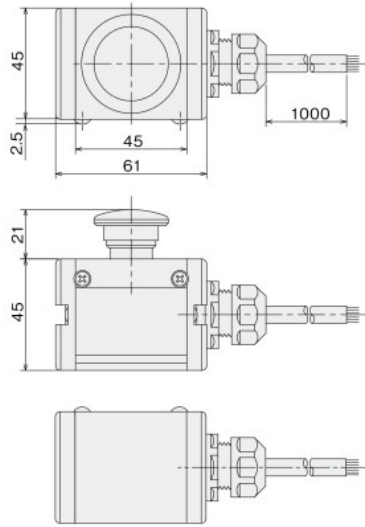

オールアルミタイプ
φ16
スイッチ用
ボックス

45×45 (U)

付属品：ボックス固定用
1点Sブラケット 2ヶ
使用方法はP.433

	照光式	非照光式
アイテムNo. 単価(¥)	NAC-151 2,970	NCC-152 2,740
納期	3日目出荷	3日目出荷
質量	260g	260g
配線図	P.504-103	P.504-104

外観図

	照光式		非照光式	
	名称	メーカー型式 (アイテムNo.)	名称	メーカー型式 (アイテムNo.)
取付スイッチ オムロン	照光式非常停止1bφ30	A165E-LS-24D-01 (C1S-601R)	非常停止1bφ30	A165E-S-01 (C1S-603R)

RoHS10

配線なし

	照光式	非照光式
アイテムNo. 単価(¥)	NBC-151 2,370	NDC-152 2,140
納期	3日目出荷	3日目出荷
質量	110g	110g
ボックスのみ アイテムNo.	CTB-110T	CTB-110T

※ボックスのみの製品のφ16穴には回り止め加工がありません。

※照光式と表示灯は全てLED球でDC24Vです。