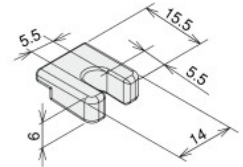

非常停止スイッチ 頭径φ30

RoHS10

SiO
コントローラ

電動パーツ

DC電源

T BOX
タッチパネル
ボックス

H120

H170

H200

H240

140N

240N

D65

D85

D105

F352

T-C500
T-C600

モニターアーム
スタンド

C BOX
コントロール
ボックス

P800

L500

C500

C600

1500S

スケルトンラック

S BOX
スイッチ
ボックス

標準タイプ

防水タイプ

オールアルミ
タイプ

薄型タイプ

目的別

ボックスのみ

オールアルミタイプ
φ16
スイッチ用
ボックス

45×45 (U)

付属品：ボックス固定用
1点Sブラケット 2ヶ
使用方法はP.433

	照光式	非照光式
アイテムNo. 単価(¥)	NAC-151 2,970	NCC-152 2,740
納期	3日目出荷	3日目出荷
質量	260g	260g
配線図	P.504-103	P.504-104

外観図