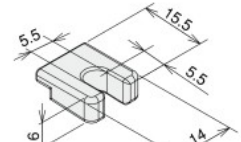

1500S

スケルトンラック

S BOX
スイッチ
ボックス

標準タイプ

防水タイプ

オールアルミ
タイプ

薄型タイプ

目的別

ボックスのみ

オールアルミタイプ
φ16
スイッチ用
ボックス

45×45 (U)

付属品: ボックス固定用
1点Sブラケット 2ヶ
使用方法はP.433

	照光式	非照光式
アイテムNo. 単価(¥)	NAC-251 4,330	NCC-252 4,070
納期	3日日出荷	3日日出荷
質量	310g	310g
配線図	P.507-201	P.507-202

外観図

	照光式		非照光式	
	名称	メーカー型式 (アイテムNo.)	名称	メーカー型式 (アイテムNo.)
取付スイッチ オムロン	長角形照光式押釦1c(緑)	A165L-JGM-24D-1 (C1S-605G)	長角形押釦1c(緑)	A165-JGM-1 (C1S-607G)
	照光式非常停止1bφ30	A165E-LS-24D-01 (C1S-601R)	非常停止1bφ30	A165E-S-01 (C1S-603R)