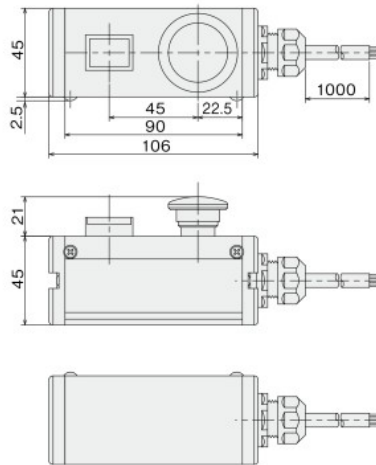

ボックスのみ

オールアルミタイプ
φ16
スイッチ用
ボックス

45×45 (U)

付属品: ボックス固定用
1点Sブラケット 2ヶ
使用方法はP.433

	照光式	非照光式
アイテムNo. 単価(¥)	NAC-251 4,330	NCC-252 4,070
納期	3日日出荷	3日日出荷
質量	310g	310g
配線図	P.507-201	P.507-202

外観図

	照光式		非照光式	
	名称	メーカー型式 (アイテムNo.)	名称	メーカー型式 (アイテムNo.)
取付スイッチ オムロン	長角形照光式押釦1c(緑)	A165L-JGM-24D-1 (C1S-605G)	長角形押釦1c(緑)	A165-JGM-1 (C1S-607G)
	照光式非常停止1bφ30	A165E-LS-24D-01 (C1S-601R)	非常停止1bφ30	A165E-S-01 (C1S-603R)

RoHS10

	照光式	非照光式
アイテムNo. 単価(¥)	NBC-251 3,530	NDC-252 3,270
納期	3日日出荷	3日日出荷
質量	160g	160g
ボックスのみ アイテムNo.	CTB-210T	CTB-210T

※ボックスのみの製品のφ16穴には回り止め加工がありません。

※照光式と表示灯は全てLED球でDC24Vです。