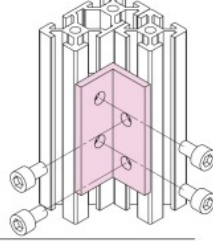

ブラケット

オフセットアングルSS2040

●面組みの組立てにご使用下さい。

■価格

| 名称(単品) | オフセットアングルSS2040 | |
|-------------|-----------------|--|
| 税抜 1~99ヶ | 105 | |
| 単価 100~499ヶ | 100 | |
| (¥) 500ヶ以上 | 95 | |
| アイテムNo. | SFA-4P3 | |

| 名称(ボルト・ナットキット) | オフセットアングルSS2040キット | オフセットアングルSS2040(ステン)キット |
|----------------|--------------------|-------------------------|
| 税抜 1~99セット | 313 | 353 |
| 単価 100~499セット | 298 | 336 |
| (¥) 500セット以上 | 282 | 318 |
| アイテムNo. | SFK-A24 | SFK-A24S |

■キット内容

- オフセットアングルSS2040×1
 - 六角穴付ボルト(M5×8)×4
 - EasyナットSS(M5)×4
- ※(ステン)キットはボルト・ナットがステンレス製になります。

■素材/技術データ

材質: アルミ押出材
アルマイト表面処理
質量: 14.2g (単品)
環境: RoHS10対応品

ブラインドブラケットSS **NEW**

取付方法

■価格

| 名称 | ブラインドブラケットSS | |
|-------------|--------------|--|
| 税抜 1~99ヶ | 410 | |
| 単価 100~499ヶ | 390 | |
| (¥) 500ヶ以上 | 369 | |
| アイテムNo. | SFK-620A | |

■素材/技術データ

材質: アルミダイカスト
(セットスクリュー M4×5 ステンレス 2本含む)
質量: 6g
環境: RoHS10対応品

SブラインドブラケットSS(後入れ)

取付方法

■価格

| 名称 | SブラインドブラケットSS(後入れ) | |
|-------------|--------------------|--|
| 税抜 1~99ヶ | 600 | |
| 単価 100~499ヶ | 570 | |
| (¥) 500ヶ以上 | 540 | |
| アイテムNo. | SFK-608S | |

■素材/技術データ

材質: ステンレス
(セットスクリュー M4×5 ステンレス 2本含む)
質量: 8.6g
環境: RoHS10対応品

SF 20

フレーム

ブラケット

ナット

キャップ

フット