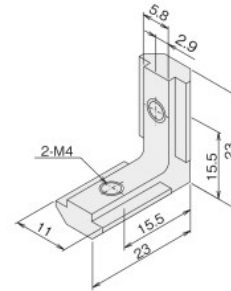

■キット内容

- オフセットアングルSS2040×1
 - 六角穴付ボルト(M5×8)×4
 - EasyナットSS(M5)×4
- ※(ステン)キットはボルト・ナットがステンレス製になります。

■素材/技術データ

材質: アルミ押出材
アルマイト表面処理
質量: 14.2g (単品)
環境: RoHS10対応品

ブラインドブラケットSS **NEW**

取付方法

■価格

| 名称 | ブラインドブラケットSS | |
|-------------|--------------|--|
| 税抜 1~99ヶ | 410 | |
| 単価 100~499ヶ | 390 | |
| (¥) 500ヶ以上 | 369 | |
| アイテムNo. | SFK-620A | |

■素材/技術データ

材質: アルミダイカスト
(セットスクリュー M4×5 ステンレス 2本含む)
質量: 6g
環境: RoHS10対応品

SブラインドブラケットSS(後入れ)

取付方法

■価格

| 名称 | SブラインドブラケットSS(後入れ) | |
|-------------|--------------------|--|
| 税抜 1~99ヶ | 600 | |
| 単価 100~499ヶ | 570 | |
| (¥) 500ヶ以上 | 540 | |
| アイテムNo. | SFK-608S | |

■素材/技術データ

材質: ステンレス
(セットスクリュー M4×5 ステンレス 2本含む)
質量: 8.6g
環境: RoHS10対応品

SF 20

フレーム

ブラケット

ナット

キャップ

フット