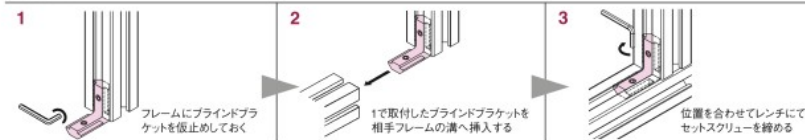

■キット内容

- オフセットアングルSS2040×1
 - 六角穴付ボルト(M5×8)×4
 - EasyナットSS(M5)×4
- ※(ステン)キットはボルト・ナットがステンレス製になります。

■素材/技術データ

材質: アルミ押出材
アルマイト表面処理
質量: 14.2g (単品)
環境: RoHS10対応品

ブラインドブラケットSS **NEW**

取付方法

■価格

| 名称 | ブラインドブラケットSS | |
|-------------|--------------|--|
| 税抜 1~99ヶ | 410 | |
| 単価 100~499ヶ | 390 | |
| (¥) 500ヶ以上 | 369 | |
| アイテムNo. | SFK-620A | |

■素材/技術データ

材質: アルミダイカスト
(セットスクリュー M4×5 ステンレス 2本含む)
質量: 6g
環境: RoHS10対応品

SブラインドブラケットSS(後入れ)

取付方法

■価格

| 名称 | SブラインドブラケットSS(後入れ) | |
|-------------|--------------------|--|
| 税抜 1~99ヶ | 600 | |
| 単価 100~499ヶ | 570 | |
| (¥) 500ヶ以上 | 540 | |
| アイテムNo. | SFK-608S | |