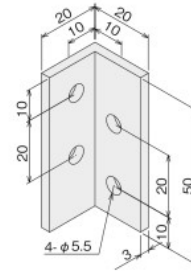

ブラケット

オフセットアングルSS2040

●面組みの組立てにご使用下さい。

■価格

| 名称(単品) | オフセットアングルSS2040 | |
|-------------|-----------------|--|
| 税抜 1~99ヶ | 105 | |
| 単価 100~499ヶ | 100 | |
| (¥) 500ヶ以上 | 95 | |
| アイテムNo. | SFA-4P3 | |

| 名称(ボルト・ナットキット) | オフセットアングルSS2040キット | オフセットアングルSS2040(ステン)キット |
|----------------|--------------------|-------------------------|
| 税抜 1~99セット | 313 | 353 |
| 単価 100~499セット | 298 | 336 |
| (¥) 500セット以上 | 282 | 318 |
| アイテムNo. | SFK-A24 | SFK-A24S |

■キット内容

- オフセットアングルSS2040×1
 - 六角穴付ボルト(M5×8)×4
 - EasyナットSS(M5)×4
- ※(ステン)キットはボルト・ナットがステンレス製になります。

■素材/技術データ

材質: アルミ押出材
アルマイト表面処理
質量: 14.2g (単品)
環境: RoHS10対応品

ブラインドブラケットSS **NEW**

取付方法

■価格

| 名称 | ブラインドブラケットSS | |
|-------------|--------------|--|
| 税抜 1~99ヶ | 410 | |
| 単価 100~499ヶ | 390 | |
| (¥) 500ヶ以上 | 369 | |
| アイテムNo. | SFK-620A | |

■素材/技術データ

材質: アルミダイカスト
(セットスクリュー M4×5 ステンレス 2本含む)
質量: 6g
環境: RoHS10対応品

SブラインドブラケットSS(後入れ)

取付方法

■価格

| 名称 | SブラインドブラケットSS(後入れ) | |
|-------------|--------------------|--|
| 税抜 1~99ヶ | 600 | |
| 単価 100~499ヶ | 570 | |
| (¥) 500ヶ以上 | 540 | |
| アイテムNo. | SFK-608S | |

■素材/技術データ

材質: ステンレス
(セットスクリュー M4×5 ステンレス 2本含む)
質量: 8.6g
環境: RoHS10対応品

SF 20

フレーム

ブラケット

ナット

キャップ

フット