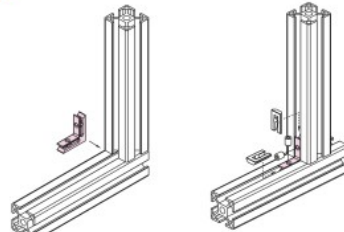

■キット内容

- オフセットアングルSS2040×1
 - 六角穴付ボルト(M5×8)×4
 - EasyナットSS(M5)×4
- ※(ステン)キットはボルト・ナットがステンレス製になります。

■素材/技術データ

材質: アルミ押出材
アルマイト表面処理
質量: 14.2g (単品)
環境: RoHS10対応品

ブラインドブラケットSS **NEW**

取付方法

■価格

| 名称 | ブラインドブラケットSS | |
|-------------|--------------|--|
| 税抜 1~99ヶ | 410 | |
| 単価 100~499ヶ | 390 | |
| (¥) 500ヶ以上 | 369 | |
| アイテムNo. | SFK-620A | |

■素材/技術データ

材質: アルミダイカスト
(セットスクリュー M4×5 ステンレス 2本含む)
質量: 6g
環境: RoHS10対応品

SブラインドブラケットSS(後入れ)

取付方法

■価格

| 名称 | SブラインドブラケットSS(後入れ) | |
|-------------|--------------------|--|
| 税抜 1~99ヶ | 600 | |
| 単価 100~499ヶ | 570 | |
| (¥) 500ヶ以上 | 540 | |
| アイテムNo. | SFK-608S | |

■素材/技術データ

材質: ステンレス
(セットスクリュー M4×5 ステンレス 2本含む)
質量: 8.6g
環境: RoHS10対応品

SF 20

フレーム

ブラケット

ナット

キャップ

フット