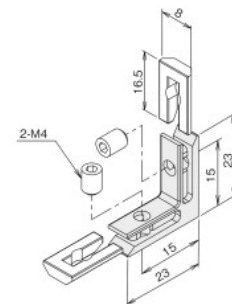

■キット内容

- オフセットアングルSS2040×1
 - 六角穴付ボルト(M5×8)×4
 - EasyナットSS(M5)×4
- ※(ステン)キットはボルト・ナットがステンレス製になります。

■素材/技術データ

材質: アルミ押出材
アルマイト表面処理
質量: 14.2g (単品)
環境: RoHS10対応品

ブラインドブラケットSS **NEW**

取付方法

■価格

| 名称 | ブラインドブラケットSS | |
|-------------|--------------|--|
| 税抜 1~99ヶ | 410 | |
| 単価 100~499ヶ | 390 | |
| (¥) 500ヶ以上 | 369 | |
| アイテムNo. | SFK-620A | |

■素材/技術データ

材質: アルミダイカスト
(セットスクリュー M4×5 ステンレス 2本含む)
質量: 6g
環境: RoHS10対応品

SブラインドブラケットSS(後入れ)

取付方法

■価格

| 名称 | SブラインドブラケットSS(後入れ) | |
|-------------|--------------------|--|
| 税抜 1~99ヶ | 600 | |
| 単価 100~499ヶ | 570 | |
| (¥) 500ヶ以上 | 540 | |
| アイテムNo. | SFK-608S | |

■素材/技術データ

材質: ステンレス
(セットスクリュー M4×5 ステンレス 2本含む)
質量: 8.6g
環境: RoHS10対応品

SF 20

フレーム

ブラケット

ナット

キャップ

フット