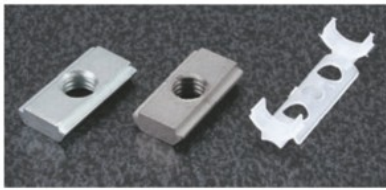

アフターナットSS (後入れ)/アフターナットサポートSS