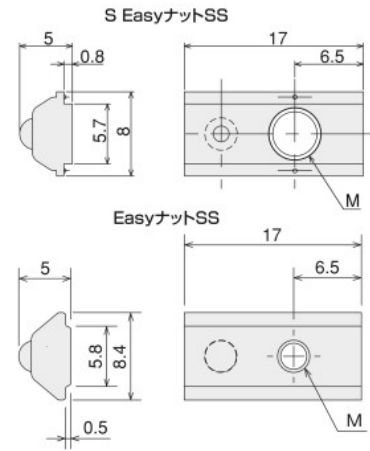

## ナット (溝幅6mm用)

### S EasyナットSS (後入れ)/EasyナットSS CN (後入れ)/EasyナットSS (後入れ)

●組み立てた後でもフレーム内へ挿入可能です。  
パネ内蔵のストッパー付きなのでフレーム内に  
仮止めできます。