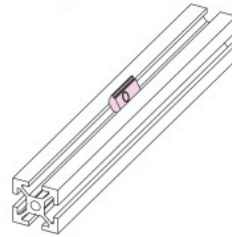

## ナット (溝幅6mm用)

### S EasyナットSS (後入れ)/EasyナットSS CN (後入れ)/EasyナットSS (後入れ)

●組み立てた後でもフレーム内へ挿入可能です。  
パネ内蔵のストッパー付きなのでフレーム内に  
仮止めできます。

#### ■素材/技術データ

	S EasyナットSS	EasyナットSS CN	EasyナットSS
材質 (本体)	ステンレス	S10C相当	S10C相当
	導電機能付	無電解ニッケルメッキ	
(保持部)	ステンレス	ステンレス	ステンレス
質量	3g	3g	3g
環境	RoHS10対応品		