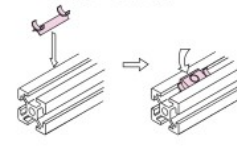

※アフターナットサポートを併用する事で
スベリ防止になります。

■価格

名称	アフターナットSS (M5) ※1 (SアフターナットSS (M5))	アフターナットSS (M4) (SアフターナットSS (M4))	アフターナットSS (M3) (SアフターナットSS (M3))
税抜	1~99ヶ	36 (36)	
単価	100~499ヶ	35 (35)	
(¥)	500ヶ以上	33 (33)	
アイテムNo.	SFB-605 (SFB-SH5)	SFB-604 (SFN-AX4)	SFB-603 (SFN-AX3)

名称	アフターナットサポートSS (50個/パック)	
税抜	1~99/パック	498/パック
単価	100~499/パック	474/パック
(¥)	500/パック以上	449/パック
アイテムNo.	SFA-9A1	

※1 SアフターナットSS (M5)は導電タイプではありません。

■素材/技術データ

	アフターナットSS	SアフターナットSS	アフターナットサポートSS
材質	S10C相当	ステンレス	PP樹脂
		導電機能付	
質量	2g	2g	0.10g/個
環境	RoHS10対応品