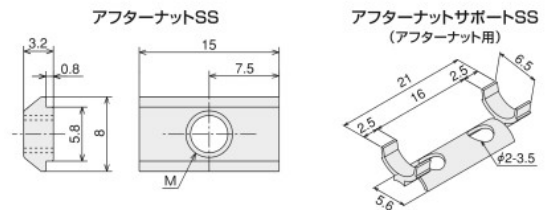

■価格

名称	アフターナットSS (M5) ※1 (SアフターナットSS (M5))	アフターナットSS (M4) (SアフターナットSS (M4))	アフターナットSS (M3) (SアフターナットSS (M3))
税抜	1~99ヶ	36 (36)	
単価	100~499ヶ	35 (35)	
(¥)	500ヶ以上	33 (33)	
アイテムNo.	SFB-605 (SFB-SH5)	SFB-604 (SFN-AX4)	SFB-603 (SFN-AX3)

名称	アフターナットサポートSS (50個/パック)	
税抜	1~99/パック	498/パック
単価	100~499/パック	474/パック
(¥)	500/パック以上	449/パック
アイテムNo.	SFA-9A1	

※1 SアフターナットSS (M5)は導電タイプではありません。

■素材/技術データ

	アフターナットSS	SアフターナットSS	アフターナットサポートSS
材質	S10C相当	ステンレス	PP樹脂
		導電機能付	
質量	2g	2g	0.10g/個
環境	RoHS10対応品