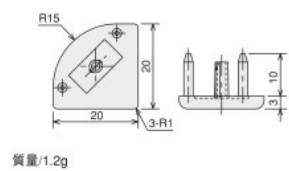

フレームキャップ20・20・R