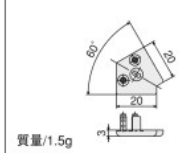

フレームキャップ2525

フレームキャップ40402S

フレームキャップ20・DE45

フレームキャップ20・DE30

フレームキャップ20・DE60

■価格

名称	フレームキャップ2525 (ブラック)	フレームキャップ2525 (ライトグレー)	フレームキャップ40402S (ブラック)	フレームキャップ40402S (ライトグレー)	フレームキャップ20・DE45 (ブラック)	フレームキャップ20・DE45 (ライトグレー)	フレームキャップ20・DE30 (ブラック)	フレームキャップ20・DE30 (ライトグレー)	フレームキャップ20・DE60 (ブラック)	フレームキャップ20・DE60 (ライトグレー)		
税抜 単価 (¥)	1~9ヶ 67	10~49ヶ 64	50ヶ以上 60	1~9ヶ 84	10~49ヶ 80	50ヶ以上 76	1~9ヶ 89	10~49ヶ 85	50ヶ以上 81	1~9ヶ 76	10~49ヶ 72	50ヶ以上 68
アイテムNo.	SFA-027	SFA-027G	SFA-014	SFA-014G	SFA-J5B	SFA-J5BG	SFA-J5A	SFA-J5AG	SFA-J5C	SFA-J5CG		