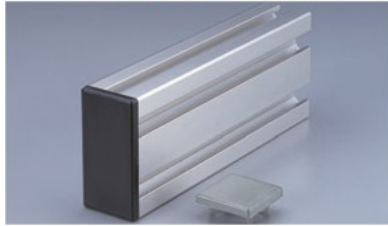

## フレームキャップ

材質 PA  
質量 図面内  
環境 RoHS10対応品

フレームキャップ2020

フレームキャップ2040

フレームキャップ2060

■価格

名称	フレームキャップ2020 (ブラック)	フレームキャップ2020 (ライトグレー)	フレームキャップ2040 (ブラック)	フレームキャップ2040 (ライトグレー)	フレームキャップ2060 (ブラック)	フレームキャップ2060 (ライトグレー)
税抜 単価 (¥)	1~9ヶ 59	10~49ヶ 56	50ヶ以上 53	1~9ヶ 67	10~49ヶ 64	50ヶ以上 60
アイテムNo.	SFA-009	SFA-009G	SFA-010	SFA-010G	SFA-012	SFA-012G

フレームキャップ2525

フレームキャップ40402S

フレームキャップ20・DE45

フレームキャップ20・DE30

フレームキャップ20・DE60

■価格

名称	フレームキャップ2525 (ブラック)	フレームキャップ2525 (ライトグレー)	フレームキャップ40402S (ブラック)	フレームキャップ40402S (ライトグレー)	フレームキャップ20・DE45 (ブラック)	フレームキャップ20・DE45 (ライトグレー)	フレームキャップ20・DE30 (ブラック)	フレームキャップ20・DE30 (ライトグレー)	フレームキャップ20・DE60 (ブラック)	フレームキャップ20・DE60 (ライトグレー)		
税抜 単価 (¥)	1~9ヶ 67	10~49ヶ 64	50ヶ以上 60	1~9ヶ 84	10~49ヶ 80	50ヶ以上 76	1~9ヶ 89	10~49ヶ 85	50ヶ以上 81	1~9ヶ 76	10~49ヶ 72	50ヶ以上 68
アイテムNo.	SFA-027	SFA-027G	SFA-014	SFA-014G	SFA-J5B	SFA-J5BG	SFA-J5A	SFA-J5AG	SFA-J5C	SFA-J5CG		