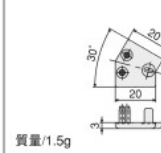

フレームキャップ2525

フレームキャップ40402S

フレームキャップ20・DE45

フレームキャップ20・DE30

フレームキャップ20・DE60

■価格

名称	フレームキャップ2525 (ブラック)	フレームキャップ2525 (ライトグレー)	フレームキャップ40402S (ブラック)	フレームキャップ40402S (ライトグレー)	フレームキャップ20・DE45 (ブラック)	フレームキャップ20・DE45 (ライトグレー)	フレームキャップ20・DE30 (ブラック)	フレームキャップ20・DE30 (ライトグレー)	フレームキャップ20・DE60 (ブラック)	フレームキャップ20・DE60 (ライトグレー)		
税抜 単価 (¥)	1~9ヶ 67	10~49ヶ 64	50ヶ以上 60	1~9ヶ 84	10~49ヶ 80	50ヶ以上 76	1~9ヶ 89	10~49ヶ 85	50ヶ以上 81	1~9ヶ 76	10~49ヶ 72	50ヶ以上 68
アイテムNo.	SFA-027	SFA-027G	SFA-014	SFA-014G	SFA-J5B	SFA-J5BG	SFA-J5A	SFA-J5AG	SFA-J5C	SFA-J5CG		