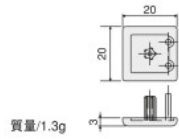

フレームキャップ2020