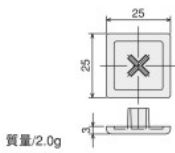

■価格

名称	フレームキャップ2020 (ブラック)	フレームキャップ2020 (ライトグレー)	フレームキャップ2040 (ブラック)	フレームキャップ2040 (ライトグレー)	フレームキャップ2060 (ブラック)	フレームキャップ2060 (ライトグレー)
税抜 単価 (¥)	1~9ヶ 59	10~49ヶ 56	50ヶ以上 53	1~9ヶ 67	10~49ヶ 64	50ヶ以上 60
アイテムNo.	SFA-009	SFA-009G	SFA-010	SFA-010G	SFA-012	SFA-012G

フレームキャップ2525