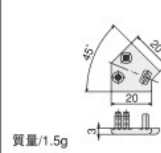

フレームキャップ20・DE45