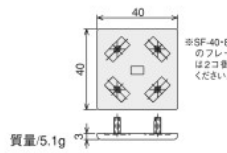

フレームキャップ40402S