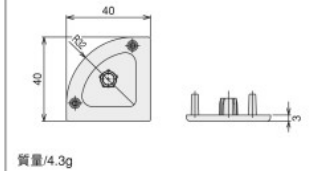

フレームキャップ4060SS

フレームキャップ204040

フレームキャップ20・20・R

フレームキャップ40・40・2S・R

■価格

名称	フレームキャップ4060SS (ブラック)	フレームキャップ4060SS (ライトグレー)	フレームキャップ204040 (ブラック)	フレームキャップ204040 (ライトグレー)	フレームキャップ20・20・R (ブラック)	フレームキャップ20・20・R (ライトグレー)	フレームキャップ40・40・2S・R (ブラック)	フレームキャップ40・40・2S・R (ライトグレー)	
税抜 単価 (¥)	1~9ヶ 93	10~49ヶ 88	50ヶ以上 83	1~9ヶ 84	10~49ヶ 80	50ヶ以上 76	1~9ヶ 93	10~49ヶ 88	50ヶ以上 83
アイテムNo.	SFA-017	SFA-017G	SFA-J9A	SFA-J9AG	SFA-023	SFA-023G	SFA-028	SFA-028G	