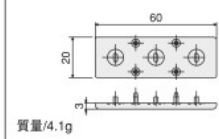

## フレームキャップ

材質 PA  
質量 図面内  
環境 RoHS10対応品

フレームキャップ2020

フレームキャップ2040

フレームキャップ2060

■価格

名称	フレームキャップ2020 (ブラック)	フレームキャップ2020 (ライトグレー)	フレームキャップ2040 (ブラック)	フレームキャップ2040 (ライトグレー)	フレームキャップ2060 (ブラック)	フレームキャップ2060 (ライトグレー)
税抜 単価 (¥)	1~9ヶ 59	10~49ヶ 56	50ヶ以上 53	1~9ヶ 67	10~49ヶ 64	50ヶ以上 60
アイテムNo.	SFA-009	SFA-009G	SFA-010	SFA-010G	SFA-012	SFA-012G