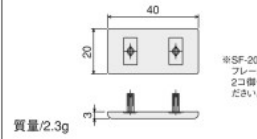

## フレームキャップ

材質 PA  
質量 図面内  
環境 RoHS10対応品

フレームキャップ2020

フレームキャップ2040

フレームキャップ2060

■価格

名称	フレームキャップ2020 (ブラック)	フレームキャップ2020 (ライトグレー)	フレームキャップ2040 (ブラック)	フレームキャップ2040 (ライトグレー)	フレームキャップ2060 (ブラック)	フレームキャップ2060 (ライトグレー)
税抜 単価 (¥)	1~9ヶ 59	10~49ヶ 56	50ヶ以上 53	1~9ヶ 67	10~49ヶ 64	50ヶ以上 60
アイテムNo.	SFA-009	SFA-009G	SFA-010	SFA-010G	SFA-012	SFA-012G