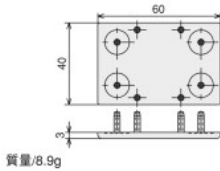

■価格

名称	フレームキャップ2525 (ブラック)	フレームキャップ2525 (ライトグレー)	フレームキャップ40402S (ブラック)	フレームキャップ40402S (ライトグレー)	フレームキャップ20・DE45 (ブラック)	フレームキャップ20・DE45 (ライトグレー)	フレームキャップ20・DE30 (ブラック)	フレームキャップ20・DE30 (ライトグレー)	フレームキャップ20・DE60 (ブラック)	フレームキャップ20・DE60 (ライトグレー)		
税抜 単価 (¥)	1~9ヶ 67	10~49ヶ 64	50ヶ以上 60	1~9ヶ 84	10~49ヶ 80	50ヶ以上 76	1~9ヶ 89	10~49ヶ 85	50ヶ以上 81	1~9ヶ 76	10~49ヶ 72	50ヶ以上 68
アイテムNo.	SFA-027	SFA-027G	SFA-014	SFA-014G	SFA-J5B	SFA-J5BG	SFA-J5A	SFA-J5AG	SFA-J5C	SFA-J5CG		

フレームキャップ4060SS