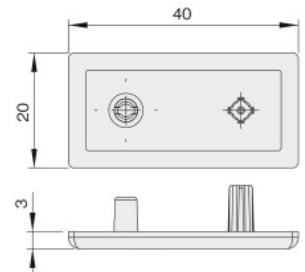

■価格

名称	フレームキャップロックタイプ2020 (ブラック)	フレームキャップロックタイプ2020 (ライトグレー)	フレームキャップロックタイプ2040 (ブラック)	フレームキャップロックタイプ2040 (ライトグレー)		
税抜 単価 (¥)	1~9ヶ 94	10~49ヶ 89	50ヶ以上 84	1~9ヶ 102	10~49ヶ 97	50ヶ以上 92
アイテムNo.	SFK-060	SFK-060G	SFK-061	SFK-061G		

十字穴付皿ボルト(M3×8)クローム黒 1本付

十字穴付皿ボルト(M3×8)ステンレス 1本付

十字穴付皿ボルト(M3×8)クローム黒 1本付

十字穴付皿ボルト(M3×8)ステンレス 1本付