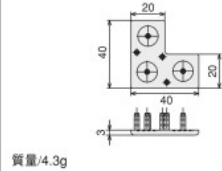

フレームキャップ204040