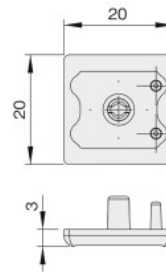

■価格

名称	フレームキャップロックタイプ2020 (ブラック)	フレームキャップロックタイプ2020 (ライトグレー)	フレームキャップロックタイプ2040 (ブラック)	フレームキャップロックタイプ2040 (ライトグレー)		
税抜 単価 (¥)	1~9ヶ 94	10~49ヶ 89	50ヶ以上 84	1~9ヶ 102	10~49ヶ 97	50ヶ以上 92
アイテムNo.	SFK-060	SFK-060G	SFK-061	SFK-061G		

十字穴付皿ボルト(M3×8)クローム黒 1本付

十字穴付皿ボルト(M3×8)ステンレス 1本付

十字穴付皿ボルト(M3×8)クローム黒 1本付

十字穴付皿ボルト(M3×8)ステンレス 1本付