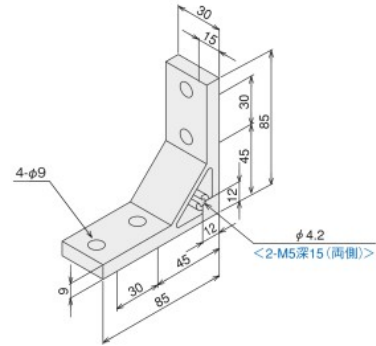

(タップ付)は、側面カバー取付用にご利用下さい。(詳しくはP.260)

追加加工
一覧
→ P.367

テクニカル
データ
→ P.387

ブラケット

出荷(翌日~4日目)
→ P.640

ハードブラケット LW

■価格

名称(単品)	ハードブラケットLW (ハードブラケットLWタップ付)	
税抜	1~99ヶ	270 (300)
単価	100~499ヶ	257 (285)
(¥)	500ヶ以上	243 (270)
アイテムNo.	SFJ-N19 (SFJ-N19T)	

■キット内容

- ハードブラケットLW(またはタップ付)×1
- 六角穴付ボルト(M8×20)×4
- TナットL(M8)×4
- ※(ステン)キットはボルト・ナットがステンレス製になります。

■素材/技術データ

材質 アルミ押出材
アルマイト表面処理
直角面機械加工仕上げ
質量 111g(単品)
環境 RoHS10対応品

※特注にて黒アルマイト承ります。

回り止付ハードブラケット L

■価格

名称(単品)	回り止付ハードブラケットL (回り止付ハードブラケットLタップ付)	回り止付ハードブラケットL ブラック
税抜	1~99ヶ	259
単価	100~499ヶ	247
(¥)	500ヶ以上	234
アイテムNo.	SFJ-N64 (SFJ-N64T)	SFJ-B64