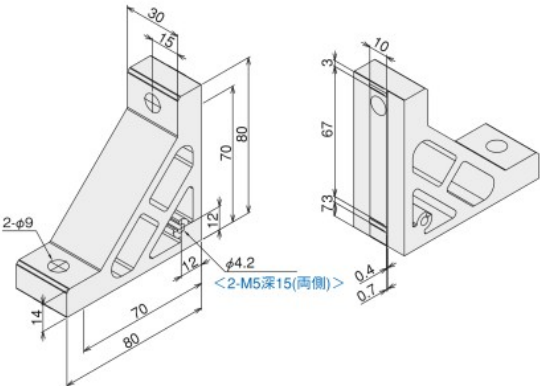

回り止付ハードブラケット LG

■価格

名称(単品)	回り止付ハードブラケットLG (回り止付ハードブラケットLGタップ付)	回り止付ハードブラケットLG ブラック
税抜	1~99ヶ	655
単価	100~499ヶ	623
(¥)	500ヶ以上	590
アイテムNo.	SFJ-N65 (SFJ-N65T)	SFJ-B65

名称(ボルト・ナットキット)	回り止付ハードブラケットLGキット (回り止付ハードブラケットLGタップ付キット)	回り止付ハードブラケットLG(ステン)キット (回り止付ハードブラケットLGタップ付(ステン)キット)	回り止付ハードブラケットLG ブラックキット
税抜	1~99セット	623 (653)	773
単価	100~499セット	592 (621)	735
(¥)	500セット以上	561 (588)	696
アイテムNo.	SFK-N65 (SFK-N65T)	SFK-N65S (SFK-N65P)	SFK-B65

■キット内容

- ●回り止付ハードブラケットLG(またはタップ付)×1
- ●六角穴付ボルト(M8×25)×2
- ●TナットL(M8)×2
- ※(ステン)キットはボルト・ナットがステンレス製になります。
- ※ブラックキットはボルトがクローム黒になります。

■素材/技術データ

材質 アルミ押出材
アルマイト表面処理
(ブラック:黒アルマイト処理)
直角面機械加工仕上げ
回転防止機能付
質量 156g(単品)
環境 RoHS10対応品

SF
20

フレーム

ブラケット

ナット

キャップ

フット

アクセサリ

パネル・扉パーツ

SF
30

フレーム

ブラケット

ナット

キャップ

フット

アクセサリ

パネル・扉パーツ

SF
40.45

フレーム

ブラケット

ナット

キャップ

フット

アクセサリ

パネル・扉パーツ

SF
共通パーツ

パネル・扉パーツ

フット

フレーム

クリーンファン

ボルトネジ

SF
追加加工

SF
テクニカルデータ

送料
→ P.642

出荷(翌日~4日目)
→ P.640

見積・注文
→ P.642

RoHS
→ P.645