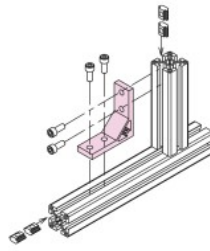

(タップ付)は、側面カバー取付用にご利用下さい。(詳しくはP.260)

追加加工
一覧
→ P.367

テクニカル
データ
→ P.387

ブラケット

出荷(翌日~4日目)
→ P.640

ハードブラケット LW

■価格

名称(単品)	ハードブラケットLW (ハードブラケットLWタップ付)	
税抜	1~99ヶ	270 (300)
単価	100~499ヶ	257 (285)
(¥)	500ヶ以上	243 (270)
アイテムNo.	SFJ-N19 (SFJ-N19T)	

■キット内容

- ハードブラケットLW(またはタップ付)×1
- 六角穴付ボルト(M8×20)×4
- TナットL(M8)×4
- ※(ステン)キットはボルト・ナットがステンレス製になります。

■素材/技術データ

材質 アルミ押出材
アルマイト表面処理
直角面機械加工仕上げ
質量 111g(単品)
環境 RoHS10対応品

※特注にて黒アルマイト承ります。

回り止付ハードブラケット L

■価格

名称(単品)	回り止付ハードブラケットL (回り止付ハードブラケットLタップ付)	回り止付ハードブラケットL ブラック
税抜	1~99ヶ	259
単価	100~499ヶ	247
(¥)	500ヶ以上	234
アイテムNo.	SFJ-N64 (SFJ-N64T)	SFJ-B64