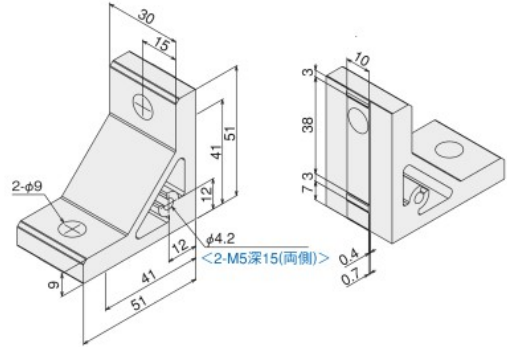

■キット内容

- ハードブラケットLW(またはタップ付)×1
- 六角穴付ボルト(M8×20)×4
- TナットL(M8)×4
- ※(ステン)キットはボルト・ナットがステンレス製になります。

■素材/技術データ

材質 アルミ押出材
アルマイト表面処理
直角面機械加工仕上げ
質量 111g(単品)
環境 RoHS10対応品

※特注にて黒アルマイト承ります。

回り止付ハードブラケット L

■価格

名称(単品)	回り止付ハードブラケットL (回り止付ハードブラケットLタップ付)	回り止付ハードブラケットL ブラック
税抜	1~99ヶ	259
単価	100~499ヶ	247
(¥)	500ヶ以上	234
アイテムNo.	SFJ-N64 (SFJ-N64T)	SFJ-B64