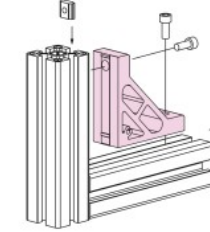

回り止付ハードブラケット LG

■価格

名称(単品)	回り止付ハードブラケットLG (回り止付ハードブラケットLGタップ付)	回り止付ハードブラケットLG ブラック
税抜	1~99ヶ	655
単価	100~499ヶ	623
(¥)	500ヶ以上	590
アイテムNo.	SFJ-N65 (SFJ-N65T)	SFJ-B65

名称(ボルト・ナットキット)	回り止付ハードブラケットLGキット (回り止付ハードブラケットLGタップ付キット)	回り止付ハードブラケットLG(ステン)キット (回り止付ハードブラケットLGタップ付(ステン)キット)	回り止付ハードブラケットLG ブラックキット
税抜	1~99セット	623 (653)	773
単価	100~499セット	592 (621)	735
(¥)	500セット以上	561 (588)	696
アイテムNo.	SFK-N65 (SFK-N65T)	SFK-N65S (SFK-N65P)	SFK-B65

■キット内容

- ●回り止付ハードブラケットLG(またはタップ付)×1
- ●六角穴付ボルト(M8×25)×2
- ●TナットL(M8)×2
- ※(ステン)キットはボルト・ナットがステンレス製になります。
- ※ブラックキットはボルトがクローム黒になります。

■素材/技術データ

材質 アルミ押出材
アルマイト表面処理
(ブラック:黒アルマイト処理)
直角面機械加工仕上げ
回転防止機能付
質量 156g(単品)
環境 RoHS10対応品

SF
20

フレーム

ブラケット

ナット

キャップ

フット

アクセサリ

パネル・扉パーツ

SF
30

フレーム

ブラケット

ナット

キャップ

フット

アクセサリ

パネル・扉パーツ

SF
40.45

フレーム

ブラケット

ナット

キャップ

フット

アクセサリ

パネル・扉パーツ

SF
共通パーツ

パネル・扉パーツ

フット

フレーム

クリーンファン

ボルトネジ

SF
追加加工

SF
テクニカルデータ

送料
→ P.642

出荷(翌日~4日目)
→ P.640

見積・注文
→ P.642

RoHS
→ P.645