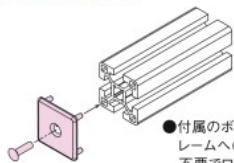

キャップ

出荷(翌日~4日目)
→ P.640

フレームキャップロックタイプN4040 / N4545 / 4080 / 4560 / 4590

材質 PA(キャップ)、鉄またはステンレス(ネジ)
質量 7g(4040)、11g(4545)、10.0g(4080)
11.9g(4560)、15.6g(4590)、
12.1g(50501S)

環境 RoHS10対応品

●付属のボルトにより、フ
レームへのタップ加工
不要でロックが可能と
なりました。