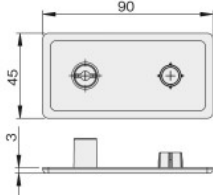

フレームキャップロックタイプ4590