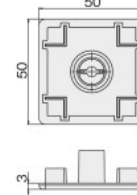

フレームキャップロックタイプ50501S