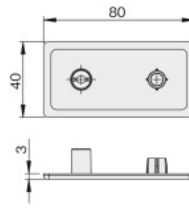

フレームキャップロックタイプ4080