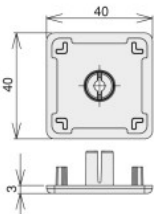

フレームキャップロックタイプN4040