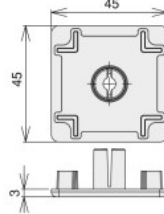

フレームキャップロックタイプN4545