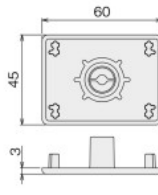

フレームキャップロックタイプ4560