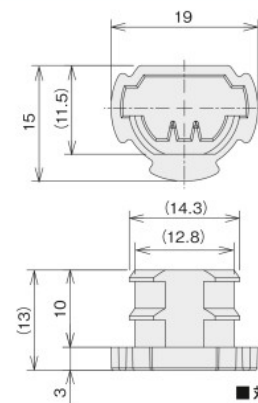

GF-G
43mm

SSスロットインナーキャップ

●グリーンフレームS SSスロット(GFF-401)専用のキャップです。

■ 価格

名称	SSスロットインナーキャップ	
アイテムNo.	GFA-408	
税抜単価 (¥)	1~19ヶ	61
	20ヶ以上	58

■素材/技術データ
材質: LDPE
質量: 1g
環境: RoHS10対応品

■対応フレーム (P.282)
グリーンフレームS SSスロット GFF-401