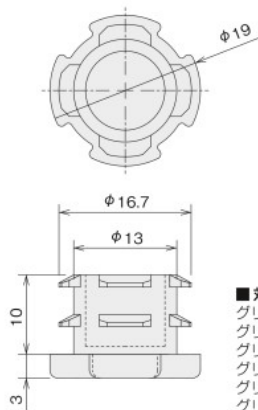

GF-Sキャップ

出荷(翌日~4日目)
→P.574

GF-N
28mm

インナーキャップS

■ 価格

名称	インナーキャップS	
アイテムNo.	GFA-403	
税抜単価 (¥)	1~19ヶ	52
	20ヶ以上	50

■素材/技術データ
材質: LDPE
質量: 1g
環境: RoHS10対応品

■対応フレーム (P.282・283・284)
グリーンフレームS GFF-400
グリーンフレームS F22 GFF-403
グリーンフレームS F35 GFF-402
グリーンフレームS W GFF-406
グリーンフレームS P100 GFF-405
グリーンフレームS トリプル GFF-407

GF-S
19mm

導電インナーキャップS

●インナーキャップSの導電タイプです。

■ 価格

名称	導電インナーキャップS	
アイテムNo.	GFA-448	
税抜単価 (¥)	1~19ヶ	94
	20ヶ以上	90

■素材/技術データ
材質: 導電PP
質量: 2g
環境: RoHS10対応品

■対応フレーム (P.282・283・284)
グリーンフレームS GFF-400
グリーンフレームS F22 GFF-403
グリーンフレームS F35 GFF-402
グリーンフレームS W GFF-406
グリーンフレームS P100 GFF-405
グリーンフレームS トリプル GFF-407

GF-G
43mm

SSスロットインナーキャップ

●グリーンフレームS SSスロット(GFF-401)専用のキャップです。

■ 価格

名称	SSスロットインナーキャップ	
アイテムNo.	GFA-408	
税抜単価 (¥)	1~19ヶ	61
	20ヶ以上	58

■素材/技術データ
材質: LDPE
質量: 1g
環境: RoHS10対応品

■対応フレーム (P.282)
グリーンフレームS SSスロット GFF-401