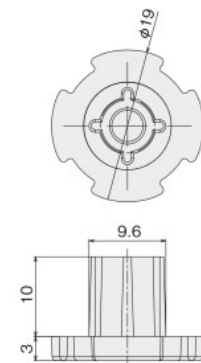

GF-L
53mm

GF-Sハード用インナーキャップ

●グリーンフレームSハード(GFF-404)専用のキャップです。

■ 価格

名称	GF-Sハード用インナーキャップ	
アイテムNo.	GFA-443	
税抜単価 (¥)	1~19ヶ	81
	20ヶ以上	77

■素材/技術データ
材質: LDPE
質量: 1g
環境: RoHS10対応品

■対応フレーム (P.283)
グリーンフレームS ハード GFF-404