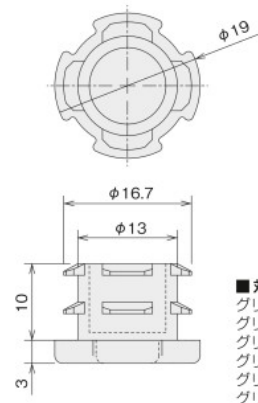

GF-Sキャップ

出荷(翌日~4日目)
→P.574

GF-N
28mm

インナーキャップS

■ 価格

名称	インナーキャップS	
アイテムNo.	GFA-403	
税抜単価 (¥)	1~19ヶ	52
	20ヶ以上	50

■素材/技術データ
材質: LDPE
質量: 1g
環境: RoHS10対応品

■対応フレーム (P.282・283・284)
グリーンフレームS GFF-400
グリーンフレームS F22 GFF-403
グリーンフレームS F35 GFF-402
グリーンフレームS W GFF-406
グリーンフレームS P100 GFF-405
グリーンフレームS トリプル GFF-407

GF-S
19mm

導電インナーキャップS

●インナーキャップSの導電タイプです。

■ 価格

名称	導電インナーキャップS	
アイテムNo.	GFA-448	
税抜単価 (¥)	1~19ヶ	94
	20ヶ以上	90

■素材/技術データ
材質: 導電PP
質量: 2g
環境: RoHS10対応品

■対応フレーム (P.282・283・284)
グリーンフレームS GFF-400
グリーンフレームS F22 GFF-403
グリーンフレームS F35 GFF-402
グリーンフレームS W GFF-406
グリーンフレームS P100 GFF-405
グリーンフレームS トリプル GFF-407

GF-G
43mm

SSスロットインナーキャップ

●グリーンフレームS SSスロット(GFF-401)専用のキャップです。

■ 価格

名称	SSスロットインナーキャップ	
アイテムNo.	GFA-408	
税抜単価 (¥)	1~19ヶ	61
	20ヶ以上	58

■素材/技術データ
材質: LDPE
質量: 1g
環境: RoHS10対応品

■対応フレーム (P.282)
グリーンフレームS SSスロット GFF-401