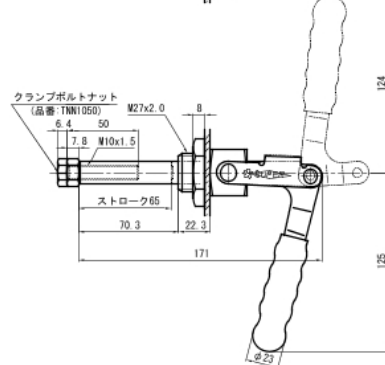

## 横押し型トグルクランプ

Toggle Clamp (Push type)

品番	ベース・タイプ	質量 (g)	メーカー希望小売価格
<b>TPPL10F</b>	フランジ	42	<b>1,020</b>
最大支持力	0.45kN		
ストローク	14mm		
ハンドル操作角度	140°		

## 押し引き兼用型トグルクランプ

Toggle Clamp (Push / Pull type)

品番	ベース・タイプ	質量 (g)	メーカー希望小売価格
<b>TPPM50</b>	ブラケット	123	<b>1,440</b>
最大支持力	0.91kN		
ストローク	19mm		
ハンドル操作角度	180°		

TPPM150

品番	ベース・タイプ	質量 (g)	メーカー希望小売価格
<b>TPPM150</b>	ブラケット	278	<b>1,940</b>
<b>STPPM150</b>	ブラケット・ステンレス製	278	<b>5,550</b>
最大支持力	1.36kN		
ストローク	38mm		
ハンドル操作角度	180°		

品番	ベース・タイプ	質量 (g)	メーカー希望小売価格
<b>TPPM250</b>	ブラケット	790	<b>3,570</b>
最大支持力	3.18kN		
ストローク	65mm		
ハンドル操作角度	180°		

一般作業工具類・クランプ類  
GENERAL HAND TOOLS & CLAMPS