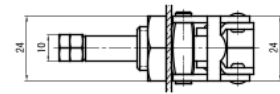

## 押し引き兼用型トグルクランプ

Toggle Clamp (Push / Pull type)

品番	ベース・タイプ	質量 (g)	メーカー希望小売価格
<b>TPPM50</b>	ブラケット	123	<b>1,440</b>
最大支持力	0.91kN		
ストローク	19mm		
ハンドル操作角度	180°		

TPPM150

品番	ベース・タイプ	質量 (g)	メーカー希望小売価格
<b>TPPM150</b>	ブラケット	278	<b>1,940</b>
<b>STPPM150</b>	ブラケット・ステンレス製	278	<b>5,550</b>
最大支持力	1.36kN		
ストローク	38mm		
ハンドル操作角度	180°		