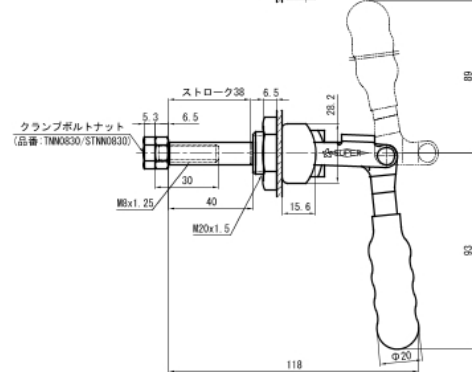

## 横押し型トグルクランプ

Toggle Clamp (Push type)

品番	ベース・タイプ	質量 (g)	メーカー希望小売価格
<b>TPPL10F</b>	フランジ	42	<b>1,020</b>
最大支持力	0.45kN		
ストローク	14mm		
ハンドル操作角度	140°		

## 押し引き兼用型トグルクランプ

Toggle Clamp (Push / Pull type)

品番	ベース・タイプ	質量 (g)	メーカー希望小売価格
<b>TPPM50</b>	ブラケット	123	<b>1,440</b>
最大支持力	0.91kN		
ストローク	19mm		
ハンドル操作角度	180°		

TPPM150

品番	ベース・タイプ	質量 (g)	メーカー希望小売価格
<b>TPPM150</b>	ブラケット	278	<b>1,940</b>
<b>STPPM150</b>	ブラケット・ステンレス製	278	<b>5,550</b>
最大支持力	1.36kN		
ストローク	38mm		
ハンドル操作角度	180°		

品番	ベース・タイプ	質量 (g)	メーカー希望小売価格
<b>TPPM250</b>	ブラケット	790	<b>3,570</b>
最大支持力	3.18kN		
ストローク	65mm		
ハンドル操作角度	180°		

一般作業工具類・クランプ類  
GENERAL HAND TOOLS & CLAMPS