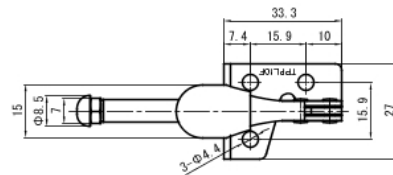

## 横押し型トグルクランプ

Toggle Clamp (Push type)

品番	ベース・タイプ	質量 (g)	メーカー希望小売価格
<b>TPPL10F</b>	フランジ	42	<b>1,020</b>
最大支持力	0.45kN		
ストローク	14mm		
ハンドル操作角度	140°		

## 押し引き兼用型トグルクランプ

Toggle Clamp (Push / Pull type)

品番	ベース・タイプ	質量 (g)	メーカー希望小売価格
<b>TPPM50</b>	ブラケット	123	<b>1,440</b>
最大支持力	0.91kN		
ストローク	19mm		
ハンドル操作角度	180°		

TPPM150

品番	ベース・タイプ	質量 (g)	メーカー希望小売価格
<b>TPPM150</b>	ブラケット	278	<b>1,940</b>
<b>STPPM150</b>	ブラケット・ステンレス製	278	<b>5,550</b>
最大支持力	1.36kN		
ストローク	38mm		
ハンドル操作角度	180°		

品番	ベース・タイプ	質量 (g)	メーカー希望小売価格
<b>TPPM250</b>	ブラケット	790	<b>3,570</b>
最大支持力	3.18kN		
ストローク	65mm		
ハンドル操作角度	180°		

一般作業工具類・クランプ類  
GENERAL HAND TOOLS & CLAMPS