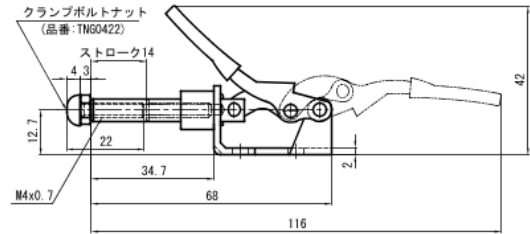

## 横押し型トグルクランプ

Toggle Clamp (Push type)

品番	ベース・タイプ	質量 (g)	メーカー希望小売価格
<b>TPPL10F</b>	フランジ	42	<b>1,020</b>
最大支持力	0.45kN		
ストローク	14mm		
ハンドル操作角度	140°		

## 押し引き兼用型トグルクランプ

Toggle Clamp (Push / Pull type)

品番	ベース・タイプ	質量 (g)	メーカー希望小売価格
<b>TPPM50</b>	ブラケット	123	<b>1,440</b>
最大支持力	0.91kN		
ストローク	19mm		
ハンドル操作角度	180°		

TPPM150

品番	ベース・タイプ	質量 (g)	メーカー希望小売価格
<b>TPPM150</b>	ブラケット	278	<b>1,940</b>
<b>STPPM150</b>	ブラケット・ステンレス製	278	<b>5,550</b>
最大支持力	1.36kN		
ストローク	38mm		
ハンドル操作角度	180°		

品番	ベース・タイプ	質量 (g)	メーカー希望小売価格
<b>TPPM250</b>	ブラケット	790	<b>3,570</b>
最大支持力	3.18kN		
ストローク	65mm		
ハンドル操作角度	180°		

一般作業工具類・クランプ類  
GENERAL HAND TOOLS & CLAMPS