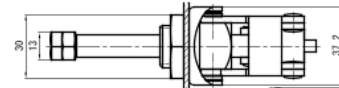

## 押し引き兼用型トグルクランプ

Toggle Clamp (Push / Pull type)

品番	ベース・タイプ	質量 (g)	メーカー希望小売価格
<b>TPPM50</b>	ブラケット	123	<b>1,440</b>
最大支持力	0.91kN		
ストローク	19mm		
ハンドル操作角度	180°		

TPPM150

品番	ベース・タイプ	質量 (g)	メーカー希望小売価格
<b>TPPM150</b>	ブラケット	278	<b>1,940</b>
<b>STPPM150</b>	ブラケット・ステンレス製	278	<b>5,550</b>
最大支持力	1.36kN		
ストローク	38mm		
ハンドル操作角度	180°		