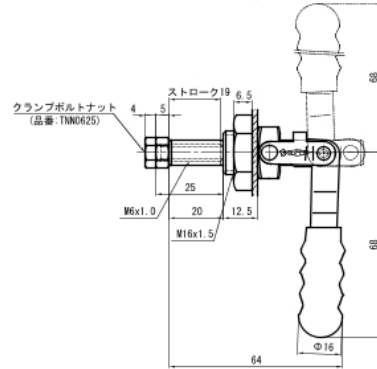

## 横押し型トグルクランプ

Toggle Clamp (Push type)

品番	ベース・タイプ	質量 (g)	メーカー希望小売価格
<b>TPPL10F</b>	フランジ	42	<b>1,020</b>
最大支持力	0.45kN		
ストローク	14mm		
ハンドル操作角度	140°		

## 押し引き兼用型トグルクランプ

Toggle Clamp (Push / Pull type)

品番	ベース・タイプ	質量 (g)	メーカー希望小売価格
<b>TPPM50</b>	ブラケット	123	<b>1,440</b>
最大支持力	0.91kN		
ストローク	19mm		
ハンドル操作角度	180°		

TPPM150

品番	ベース・タイプ	質量 (g)	メーカー希望小売価格
<b>TPPM150</b>	ブラケット	278	<b>1,940</b>
<b>STPPM150</b>	ブラケット・ステンレス製	278	<b>5,550</b>
最大支持力	1.36kN		
ストローク	38mm		
ハンドル操作角度	180°		

品番	ベース・タイプ	質量 (g)	メーカー希望小売価格
<b>TPPM250</b>	ブラケット	790	<b>3,570</b>
最大支持力	3.18kN		
ストローク	65mm		
ハンドル操作角度	180°		

一般作業工具類・クランプ類  
GENERAL HAND TOOLS & CLAMPS