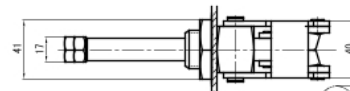

## 押し引き兼用型トグルクランプ

Toggle Clamp (Push / Pull type)

品番	ベース・タイプ	質量 (g)	メーカー希望小売価格
<b>TPPM50</b>	ブラケット	123	<b>1,440</b>
最大支持力	0.91kN		
ストローク	19mm		
ハンドル操作角度	180°		

TPPM150

品番	ベース・タイプ	質量 (g)	メーカー希望小売価格
<b>TPPM150</b>	ブラケット	278	<b>1,940</b>
<b>STPPM150</b>	ブラケット・ステンレス製	278	<b>5,550</b>
最大支持力	1.36kN		
ストローク	38mm		
ハンドル操作角度	180°		