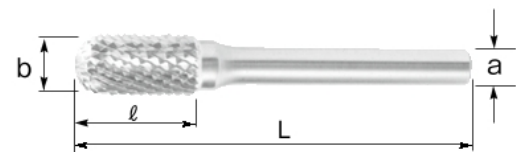

※特別価格セット

■シャック径 a φ 6mm (W.Cut) 5本組セット

品番	セット内容	メーカー希望小売価格
SB6SH	SB1C06・SB2C06・SB3C03・SB7C03・SB8C05	17,400

●プラスチックケース入り

※特別価格セット

■シャック径 a φ 6mm (W.Cut) 10本組セット

品番	セット内容	メーカー希望小売価格
SB6S1	SB1C06・SB2C06・SB3C03:各2本 SB4C03・SB5C04・SB7C03 SB8C05:各1本	33,570

●プラスチックケース入り

※特別価格セット

■シャック径 a φ 6mm (W.Cut) 10本組セット

品番	セット内容	メーカー希望小売価格
SB6S2	SB1C06・SB2C06・SB3C03:各3本 SB8C05:1本	31,410

●プラスチックケース入り

スーパー超硬バー

SUPER CARBIDE BURS

■シャック径 a φ 6mm ダイヤモンドカット

(mm)

品番	b	ℓ	L	メーカー希望小売価格
SB1C01D	9.5	19	63	4,420

(mm)

品番	b	ℓ	L	メーカー希望小売価格
SB2C02D	9.5	19	63	5,190

(mm)

品番	b	ℓ	L	メーカー希望小売価格
SB3C03D	9.5	19	63	5,190