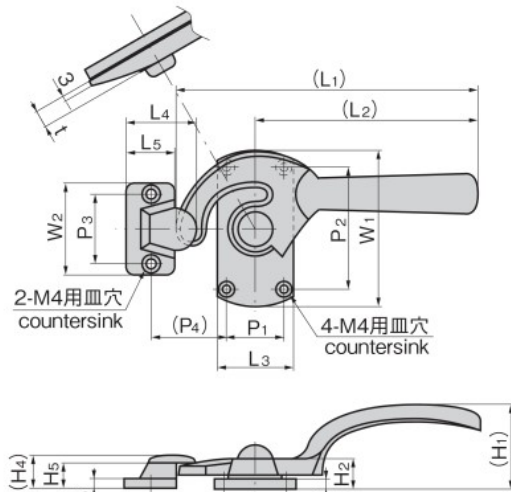

止め金
ロッド棒

ジョイント
リンク

ワイヤ

FA-1114-1-R

FA-1114-3-L

※FA-114N-2……H₃ = 6
FA-1114-2 ……H₃ = 5

※本図はFA-114N-1Rを基本に作図してあります。
※The illustration is based on FA-114N-1R.

特徴 Feature

- 強力密閉ができます。
- ステンレス製で耐食性に優れています。(FA-1114)
- 右開き用・左開き用(本図は右開き用です。)
- Powerful airtight closure is provided.
- Corrosion-resistant stainless steel is used.(FA-1114)
- The left-hand or right-hand use. (Drawings show the right-hand use)

[FA-1114]

仕様	● 材 質: ステンレス鋼(SUS316) ● 表面仕上: 鏡面バフ研磨 ● 付 属 品: 受座
用途	● 冷蔵庫・密閉用の扉
納期	● 標準在庫品

[FA-114N]

仕様	● 材 質: 鍛造用黄銅(C3771相当) ● 表面仕上: クロムめっき(MBCr)
納期	● 標準在庫品
備考	● 取付けは(締込み量)は現品を確認の上お願いします。 ● FA-114はFA-114Nに品番が変更されました。