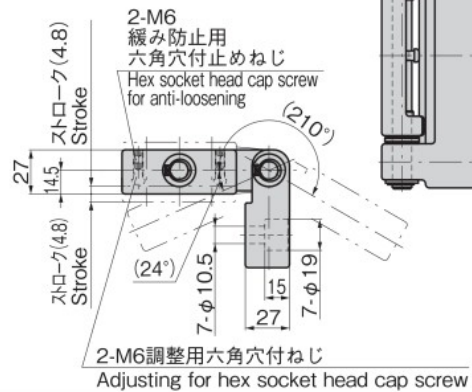

FB-1736

ステンレス製

PAT.

FB-1736-A-1

FB-1736-A-3

FB-1736-B-3

[FB-1736-A-1]

[FB-1736-A-3・B-3]

[FB-1736-A-3]

[FB-1736-B-3]

目隠し用十字穴付皿小ねじ(M8×15)
Cross recessed flat head machine Screw

取付け例 FB-1736-A-1
Example of installation

取付け例 FB-1736-A・B-3
Example of installation