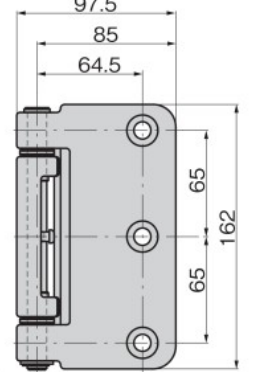

FB-1736

ステンレス製

PAT.

FB-1736-A-1

FB-1736-A-3

FB-1736-B-3

[FB-1736-A-1]

[FB-1736-A-3・B-3]

[FB-1736-A-3]

[FB-1736-B-3]

目隠し用十字穴付皿小ねじ(M8×15)
Cross recessed flat head machine Screw

取付け例 FB-1736-A-1
Example of installation

取付け例 FB-1736-A・B-3
Example of installation