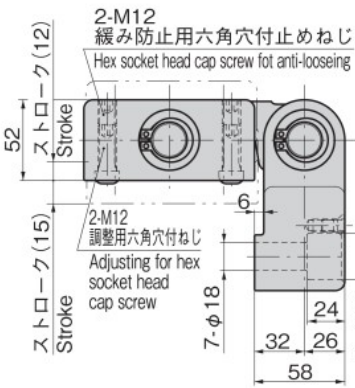

FB-1736

ステンレス製

PAT.

FB-1736-A-1

FB-1736-A-3

FB-1736-B-3

[FB-1736-A-1]

[FB-1736-A-3・B-3]

[FB-1736-A-3]

[FB-1736-B-3]

目隠し用十字穴付皿小ねじ(M8×15)
Cross recessed flat head machine Screw

取付け例 FB-1736-A-1
Example of installation

取付け例 FB-1736-A・B-3
Example of installation