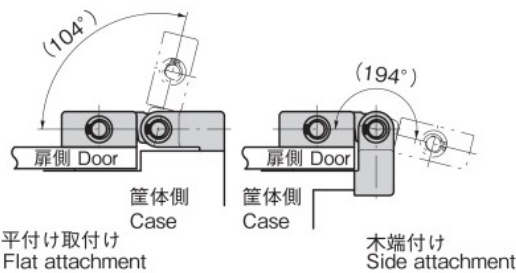

[FB-1736-A-3]

[FB-1736-B-3]

目隠し用十字穴付皿小ねじ(M8×15)
Cross recessed flat head machine Screw

取付け例 FB-1736-A-1
Example of installation

取付け例 FB-1736-A・B-3
Example of installation