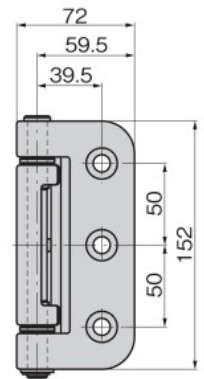

FB-1736

ステンレス製

PAT.

FB-1736-A-1

FB-1736-A-3

FB-1736-B-3

[FB-1736-A-1]

[FB-1736-A-3・B-3]

[FB-1736-A-3]

[FB-1736-B-3]

目隠し用十字穴付皿小ねじ(M8×15)
Cross recessed flat head machine Screw

取付け例 FB-1736-A-1
Example of installation

取付け例 FB-1736-A・B-3
Example of installation