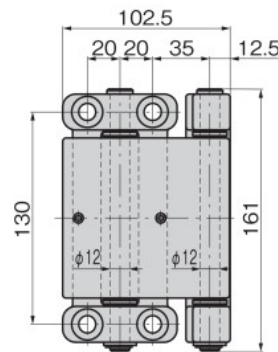

FB-1736

ステンレス製

PAT.

FB-1736-A-1

FB-1736-A-3

FB-1736-B-3

[FB-1736-A-1]

[FB-1736-A-3・B-3]

[FB-1736-A-3]

[FB-1736-B-3]

目隠し用十字穴付皿小ねじ(M8×15)
Cross recessed flat head machine Screw

取付け例 FB-1736-A-1
Example of installation

取付け例 FB-1736-A・B-3
Example of installation