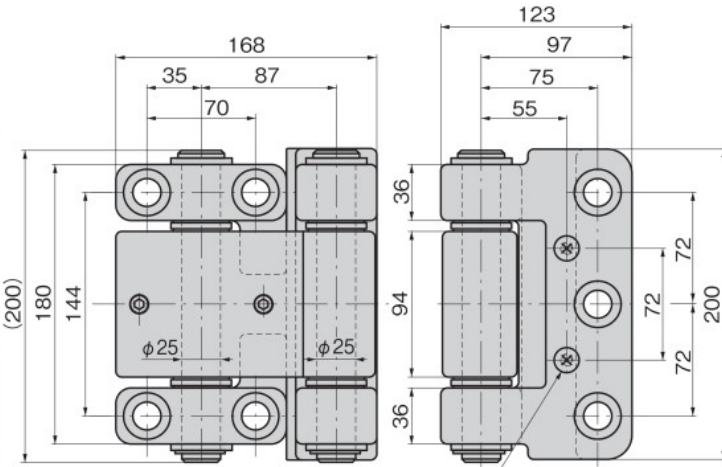

FB-1736

ステンレス製

PAT.

FB-1736-A-1

FB-1736-A-3

FB-1736-B-3

[FB-1736-A-1]

[FB-1736-A-3・B-3]

[FB-1736-A-3]

[FB-1736-B-3]

目隠し用十字穴付皿小ねじ(M8×15)
Cross recessed flat head machine Screw

取付け例 FB-1736-A-1
Example of installation

取付け例 FB-1736-A・B-3
Example of installation