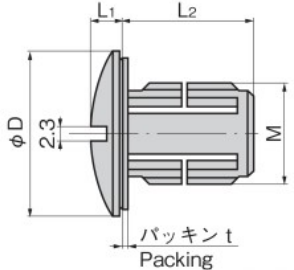

グロメット

CP-30-BC
プラスチック製

ボルトキャップ
CAP BOLTS

CP-30-BC-20-Ivory
アイボリー

CP-30-BC-8-Black
ブラック

特徴 Feature

- クイックインタイプ(1~2回ねじるだけで取付けができます。)
- 防水タイプ(パッキン使用)
- Quick in type (insert and turn one or two times)
- Waterproof (using packing)

仕様	● 材質: ポリプロピレン (PP) ● 標準色: アイボリー (5Y7/1)・ブラック
用途	● キュービクルの吊りボルト用穴隠し
納期	● 標準在庫品
備考	● ステンレス製キャップ (B-1129) もあります。931ページを参照ください。

Specifications	● Material: Polypropylene (PP) ● Standard color: Ivory (5Y7/1) and black
Specific use	● For cubicle hanging bolt hole covers
Remarks	● The product (B-1129) made of stainless steel is also available. (see page 931)

商品番号 Product No.	RoHS 10		L1	L2	φD	M×ピッチ Pitch	t	製品質量 (g) Mass	コード Code		単価	量販価格	
	アイボリー Ivory	ブラック Black							アイボリー Ivory	ブラック Black		数量	単価
CP-30-BC-8-Ivory	●	●	4.5	14.5	18	M8×1.25	0.8	0.8	21572	23962			
CP-30-BC-8-Black	●	●	4.5	14.5	18	M8×1.25	0.8	0.8	21572	23962			
CP-30-BC-10-Ivory	●	●	5	16.5	20	M10×1.5	1	1	21573	23963			
CP-30-BC-10-Black	●	●	5	16.5	20	M10×1.5	1	1	21573	23963			
CP-30-BC-12-Ivory	●	●	5	18.5	22	M12×1.75	1.5	1.5	21574	23964			
CP-30-BC-12-Black	●	●	5	18.5	22	M12×1.75	1.5	1.5	21574	23964			
CP-30-BC-16-Ivory	●	●	5	20.5	26	M16×2.0	2.5	2.5	21575	23965			
CP-30-BC-16-Black	●	●	5	20.5	26	M16×2.0	2.5	2.5	21575	23965			
CP-30-BC-20-Ivory	●	●	5.5	24.5	30	M20×2.5	4	4	21576	23966			
CP-30-BC-20-Black	●	●	5.5	24.5	30	M20×2.5	4	4	21576	23966			
CP-30-BC-22-Ivory	●	●	6	27.5	32	M22×2.5	4.5	4.5	21577	23967			
CP-30-BC-22-Black	●	●	6	27.5	32	M22×2.5	4.5	4.5	21577	23967			
CP-30-BC-24-Ivory	●	●	6.5	29.5	34	M24×3.0	5.9	5.9	21578	23968			
CP-30-BC-24-Black	●	●	6.5	29.5	34	M24×3.0	5.9	5.9	21578	23968			
CP-30-BC-30-Ivory	●	●	7	36.5	40	M30×3.5	9.4	9.4	21708	23969			
CP-30-BC-30-Black	●	●	7	36.5	40	M30×3.5	9.4	9.4	21708	23969			
CP-30-BC-36-Ivory	●	●	7.5	39.5	46	M36×4.0	13	13	22930	23970			
CP-30-BC-36-Black	●	●	7.5	39.5	46	M36×4.0	13	13	22930	23970			
CP-30-BC-42-Ivory	●	●	8.5	45.5	52	M42×4.5	1.2	1.2	24506	24516			
CP-30-BC-42-Black	●	●	8.5	45.5	52	M42×4.5	1.2	1.2	24506	24516			