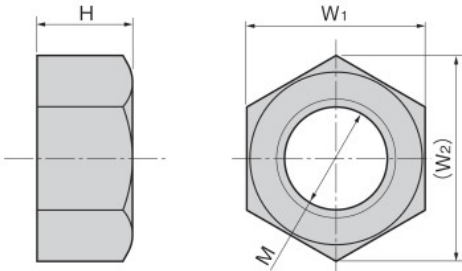

特徴 Feature

- プラスチックボルトキャップ (CP-30-BC) のナットとして使用できます。
- These can be used as nuts for plastic bolt caps (CP-30-BC).

仕様	● 材質: ポリアミド6 (PA6) ● 標準色: アイボリー (5Y7/1)
納期	● 標準在庫品
備考	● 緩み防止剤など、溶剤を使用する際は十分に検証を行ってください。 ● CP-30-BN-36は中止品になりました。

Specifications	● Material: Polyamide 6 (PA6) ● Standard color: Ivory (5Y7/1)
Remarks	● Be sure to test adequately when using a solvent such as thread-locking fluid. ● CP-30-BN-36 is no longer manufactured.

商品番号 Product No.	RoHS 10	W1	W2	H	M	製品質量 (g) Mass	コード Code	単価	量販価格	
									数量	単価
CP-30-BN-8	●	13	15	6.5	8	0.7	23051			
CP-30-BN-10	●	17	19.5	8	10	1.3	23052			
CP-30-BN-12	●	19	22	10	12	1.8	23053			
CP-30-BN-16	●	24	27.7	13	16	3.4	23054			
CP-30-BN-20	●	30	34.5	16	20	5.9	23055			
CP-30-BN-22	●	32	37	18	22	7.4	23056			
CP-30-BN-24	▲	36	41.5	19	24	8.9	23057			
CP-30-BN-30	●	46	53	24	30	17.2	23058			

●: RoHS10指令対応品 ▲: RoHS10指令に対応可能です。 ※大量のご注文は更にお安くなります。