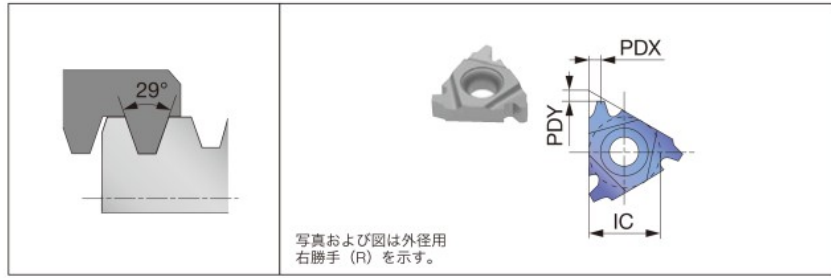

## 29° 台形ねじ / ACME (機械部品、配管用)

ねじ形状

60°

55°

M

(メート)

UN

(ユニファイド)

W

(ワイド)

BSPT

(R, PT)

NPT

NPTF

TR

(トリブレード)

### 適合ホルダ

インサート サイズ	外径	内径
16	CER/L**16...	TSNR/L**16
	JSER**16	SNR/L**16...
	JS**SEL16	TCNR/L**16...
	B-SER/L**16	CNR/L**16...
	B-CER/L**16	
	BC-SER/L**16	
22	CER/L**22...	TSNR/L**22
		SNR/L**22...
		TCNR/L**22...
		CNR/L**22...