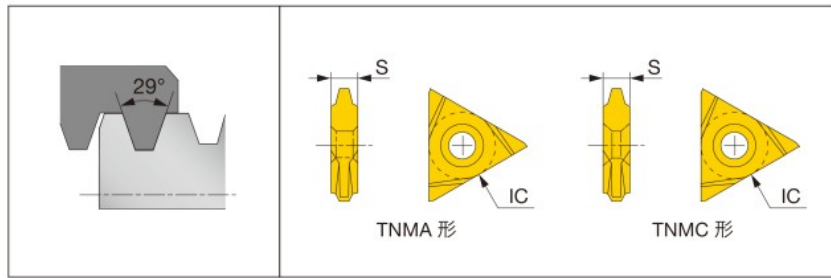

29° 台形ねじ / ACME (機械部品、配管用)

適合ホルダ

外径
MTVOR-**M..
STVOR-**M...

縦置き形

ピッチ	山数	テーパ		外径インサート				
		mm/mm	TPF	形番	材種		IC	S
					コーティング			
				AH725				
	16	-	-	TNMA43NT16PEXT-PT	●		12.7	4.8
	14	-	-	TNMA43NT14PEXT-PT	●		12.7	4.8
	12	-	-	TNMA43NT12PEXT-PT	●		12.7	4.8
	10	-	-	TNMA43NT10PEXT-PT	●		12.7	4.8
	8	-	-	TNMA43NT8PEXT-PT	●		12.7	4.8
	6	-	-	TNMA43NT6PEXT-PT	●		12.7	4.8
	5	-	-	TNMA54NT5PEXT-PT	●		15.875	6.4
	4	-	-	TNMA54NT4PEXT-PT	●		15.875	6.4
	3	-	-	TNMA54NT3PEXT-PT	●		15.875	6.4
	16	-	-	TNMC43NT16PEXT-PT	●		12.7	4.8
	14	-	-	TNMC43NT14PEXT-PT	●		12.7	4.8
	12	-	-	TNMC43NT12PEXT-PT	●		12.7	4.8
	10	-	-	TNMC43NT10PEXT-PT	●		12.7	4.8
	8	-	-	TNMC43NT8PEXT-PT	●		12.7	4.8
	6	-	-	TNMC43NT6PEXT-PT	●		12.7	4.8
	5	-	-	TNMC54NT5PEXT-PT	●		15.875	6.4
	4	-	-	TNMC54NT4PEXT-PT	●		15.875	6.4
	3	-	-	TNMC54NT3PEXT-PT	●		15.875	6.4

参照ページ: ホルダ → E032 - E041, 標準切削条件 → E050, L022 - L057

●: 設定アイテム / 1 ケース 5 個入り