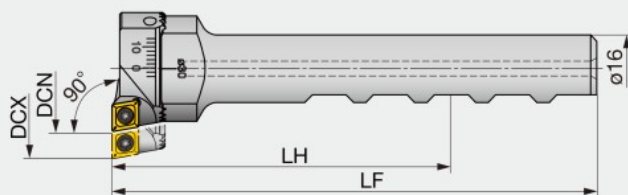

SWISSBORE

SwissBore256

ボーリングバー $\phi 29.75 - \phi 88.1$

形番 (シャンク部)	形番 (インサートホルダ)	DCN	DCX	LH	LF	インサート
256.030.048.115	256.030.006.012	29.75	48.1	85	115	CC**0602...
256.048.088.115	256.048.006.014	47.75	88.1	85	115	CC**0602...

7 MPa クーラント対応品

部品

形番	締付けねじ ①	締付けねじ ②	スパナ
256.0** .006.0**	900.256.005.016	CSTB-2.5S	T-8F

参照ページ: SwissBore256: インサート → **B109** -, CBN → **B180**, PCD → **B190** -