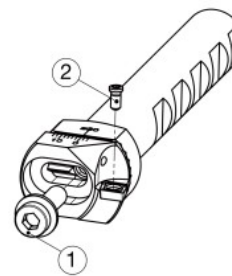

SWISSBORE

SwissBore256

ボーリングバー $\phi 29.75 - \phi 88.1$

形番 (シャンク部)	形番 (インサートホルダ)	DCN	DCX	LH	LF	インサート
256.030.048.115	256.030.006.012	29.75	48.1	85	115	CC**0602...
256.048.088.115	256.048.006.014	47.75	88.1	85	115	CC**0602...

7 MPa クーラント対応品

部品

形番	締付けねじ ①	締付けねじ ②	スパナ
256.0** .006.0**	900.256.005.016	CSTB-2.5S	T-8F

参照ページ: SwissBore256: インサート → **B109** -, CBN → **B180**, PCD → **B190** -