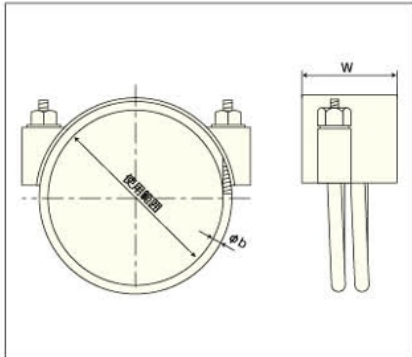

### アールパワーバンド(右巻き用)

●構造(断面図)

●寸法

品番	使用範囲 (mm)	W (mm)	φd (mm)	適用ホース	適用ホース サイズ (φ)
RP-38	50-40	50	5	WR	38
RP-50M	48-58	50	5	WR	50
RP-65M	78-63	50	5	WA, WS, WR	65
RP-75	90-75	60	7	WT, WA, WS, WR, 耐摩W	75
RP-90	100-85	60	7	WT, WA, 耐摩W	90
RP-100	118-98	60	7	WT, WA, WS, WR, 耐摩W	100
RP-115	132-112	60	9		115
RP-125	143-123	70	9	WT, WA, WS, WR, 耐摩W	125
RP-150	173-148	70	9	WT, WA, WS, WR, 耐摩W	150
RP-200	229-199	80	9	WT, WA, WS, WR	200
RP-250	285-245	90	9	WS, WR	250
RP-300	340-300	90	9	WS, WR	300

### エルパワーバンド(左巻き用)

●構造(断面図)

●寸法

品番	使用範囲 (mm)	W (mm)	φd (mm)	適用ホース	適用ホース サイズ (φ)
LP-38	50-40	50	5		38
LP-50	66-51	50	5		50
LP-65	78-63	50	5	静電W	65
LP-75	90-75	60	7	静電W	75
LP-90	100-85	60	7	静電W	90
LP-100	123-103	60	7	静電W	100
LP-115	132-112	60	9	WT	115
LP-125	143-123	70	9		125
LP-150	173-148	70	9		150
LP-200	229-199	80	9		200
LP-250	285-245	90	9		250
LP-300	340-300	90	9		300