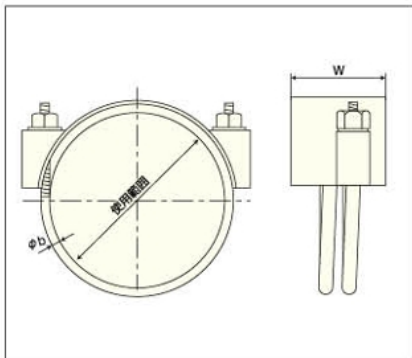

### アールパワーバンド(右巻き用)

●構造(断面図)

●寸法

品番	使用範囲 (mm)	W (mm)	φd (mm)	適用ホース	適用ホース サイズ (φ)
RP-38	50-40	50	5	WR	38
RP-50M	48-58	50	5	WR	50
RP-65M	78-63	50	5	WA, WS, WR	65
RP-75	90-75	60	7	WT, WA, WS, WR, 耐摩W	75
RP-90	100-85	60	7	WT, WA, 耐摩W	90
RP-100	118-98	60	7	WT, WA, WS, WR, 耐摩W	100
RP-115	132-112	60	9		115
RP-125	143-123	70	9	WT, WA, WS, WR, 耐摩W	125
RP-150	173-148	70	9	WT, WA, WS, WR, 耐摩W	150
RP-200	229-199	80	9	WT, WA, WS, WR	200
RP-250	285-245	90	9	WS, WR	250
RP-300	340-300	90	9	WS, WR	300

### エルパワーバンド(左巻き用)

●構造(断面図)

●寸法

品番	使用範囲 (mm)	W (mm)	φd (mm)	適用ホース	適用ホース サイズ (φ)
LP-38	50-40	50	5		38
LP-50	66-51	50	5		50
LP-65	78-63	50	5	静電W	65
LP-75	90-75	60	7	静電W	75
LP-90	100-85	60	7	静電W	90
LP-100	123-103	60	7	静電W	100
LP-115	132-112	60	9	WT	115
LP-125	143-123	70	9		125
LP-150	173-148	70	9		150
LP-200	229-199	80	9		200
LP-250	285-245	90	9		250
LP-300	340-300	90	9		300