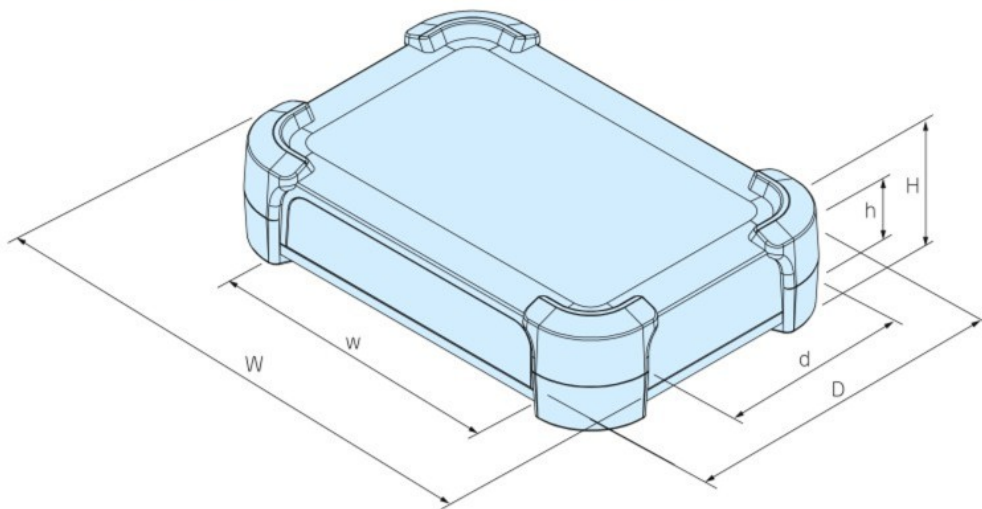

電池ホルダー/
電池ボックス

アクセサリ
/機構部品

カスタム製品

技術資料/
各種ご案内

外観寸法図

■ 下記図面は代表共通図です。
各型番の詳細はホームページよりCAD図・PDF図、3DCADデータをダウンロードしてご確認ください。

型番・寸法・標準価格

■ PFGシリーズをご注文の際は型番末尾□□に色記号をつけて下さい。

型番	外形寸法			有効寸法 (内部)			自重(g)	標準価格(税別)
	W	H	D	w	h	d		
PFG20-4-13 □□	208 (200)	51 (40)	143 (135)	151.6	27.3	124.4	346	2,750
PFG20-4-20 □□	208 (200)	51 (40)	208 (200)	151.6	27.3	189.4	450	3,140
PFG24-6-17 □□	248 (240)	71.5 (60)	173 (165)	187.6	47	153.2	520	3,670
PFG24-6-24 □□	248 (240)	71.5 (60)	248 (240)	187.6	47	228.2	696.5	4,150