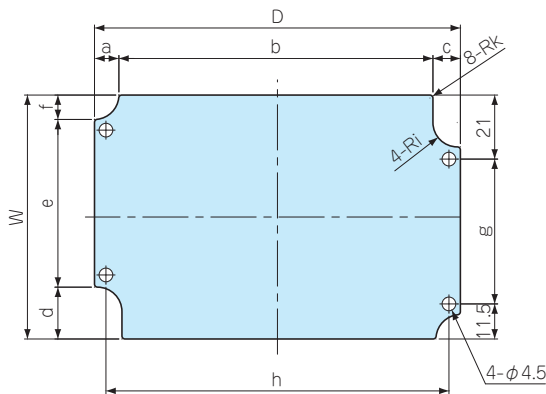

FTB SERIES
BDN用取付ベース

FTB 5-7

FTB 6-9

FTB 8-12
FTB10-15

FTB 8- 8 FTB10-20
FTB 9-13 FTB14-24

材質	色 / 表面処理
A1050P t1.5	シルバーアルマイト

■ 取付について、ナベビスM4×5を別途ご用意下さい。

型番・寸法・標準価格

型番	適応機種	W	D	a	b	c	d	e	f	g	h	i	k	標準価格
FTB 5- 7	BDN 6- 8-5	50	70	8	45	17	9	33	8	42.5	-	8	2	▲ 460
FTB 6- 9	BDN 7-10-4	62	92	9	74	9	17	36	9	-	85	7	1	▲ 490
FTB 8- 8	BDN 9- 9-6	80	80	9	62	9	17	46	17	37	72.5	8	2	▲ 510
FTB 8-12	BDN 9-13-5	80	120	8	103	9	17	55	8	47.5	112.5	8	1	▲ 580
FTB 9-13	BDN10-14-7	89	129	9	111	9	17	55	17	48	121	8.5	2	▲ 670
FTB10-15	BDN11-16-6	100	150	8	133	9	17	75	8	67.5	142.5	8	1	780
FTB10-20	BDN12-22-8	108	206	11	184	11	22	64	22	56	196	10	2	▲ 890
FTB14-24	BDN16-26-9	144	244	15	214	15	30	84	30	72	230	12	3	▲1,120