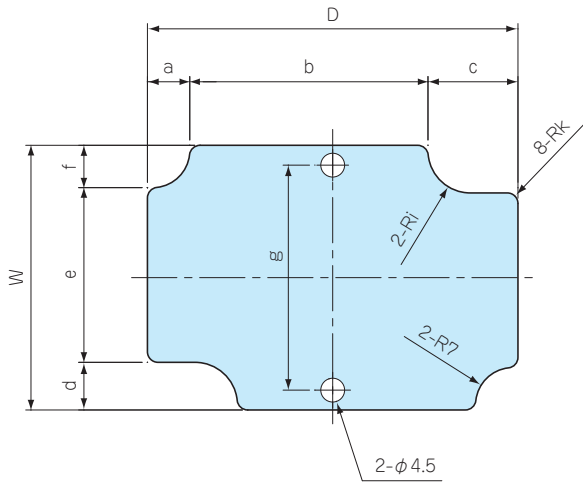

FTB SERIES
BDN用取付ベース

FTB 5-7

FTB 6-9

FTB 8-12
FTB10-15

FTB 8- 8 FTB10-20
FTB 9-13 FTB14-24

材質	色 / 表面処理
A1050P t1.5	シルバーアルマイト

■ 取付について、ナベビスM4×5を別途ご用意下さい。

型番・寸法・標準価格

型番	適応機種	W	D	a	b	c	d	e	f	g	h	i	k	標準価格
FTB 5- 7	BDN 6- 8-5	50	70	8	45	17	9	33	8	42.5	-	8	2	▲ 460
FTB 6- 9	BDN 7-10-4	62	92	9	74	9	17	36	9	-	85	7	1	▲ 490
FTB 8- 8	BDN 9- 9-6	80	80	9	62	9	17	46	17	37	72.5	8	2	▲ 510
FTB 8-12	BDN 9-13-5	80	120	8	103	9	17	55	8	47.5	112.5	8	1	▲ 580
FTB 9-13	BDN10-14-7	89	129	9	111	9	17	55	17	48	121	8.5	2	▲ 670
FTB10-15	BDN11-16-6	100	150	8	133	9	17	75	8	67.5	142.5	8	1	780
FTB10-20	BDN12-22-8	108	206	11	184	11	22	64	22	56	196	10	2	▲ 890
FTB14-24	BDN16-26-9	144	244	15	214	15	30	84	30	72	230	12	3	▲1,120