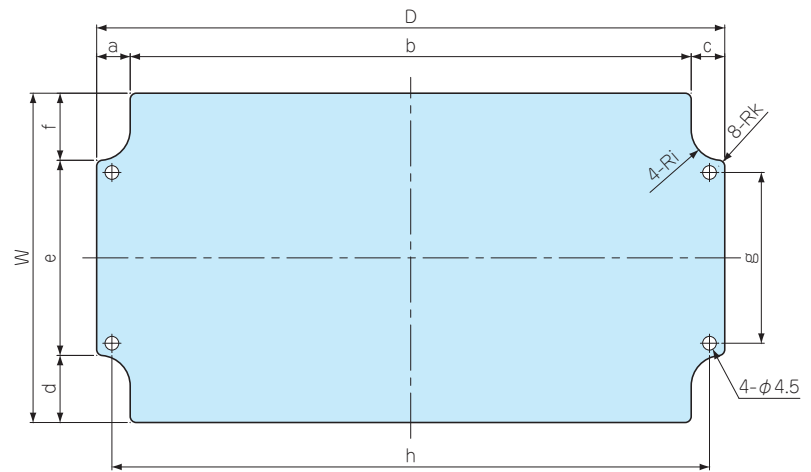

FTB SERIES
BDN用取付ベース

FTB 5-7

FTB 6-9

FTB 8-12
FTB10-15

FTB 8- 8 FTB10-20
FTB 9-13 FTB14-24

材質	色 / 表面処理
A1050P t1.5	シルバーアルマイト

■ 取付について、ナベビスM4×5を別途ご用意下さい。

型番・寸法・標準価格

型番	適応機種	W	D	a	b	c	d	e	f	g	h	i	k	標準価格
FTB 5- 7	BDN 6- 8-5	50	70	8	45	17	9	33	8	42.5	-	8	2	▲ 460
FTB 6- 9	BDN 7-10-4	62	92	9	74	9	17	36	9	-	85	7	1	▲ 490
FTB 8- 8	BDN 9- 9-6	80	80	9	62	9	17	46	17	37	72.5	8	2	▲ 510
FTB 8-12	BDN 9-13-5	80	120	8	103	9	17	55	8	47.5	112.5	8	1	▲ 580
FTB 9-13	BDN10-14-7	89	129	9	111	9	17	55	17	48	121	8.5	2	▲ 670
FTB10-15	BDN11-16-6	100	150	8	133	9	17	75	8	67.5	142.5	8	1	780
FTB10-20	BDN12-22-8	108	206	11	184	11	22	64	22	56	196	10	2	▲ 890
FTB14-24	BDN16-26-9	144	244	15	214	15	30	84	30	72	230	12	3	▲1,120