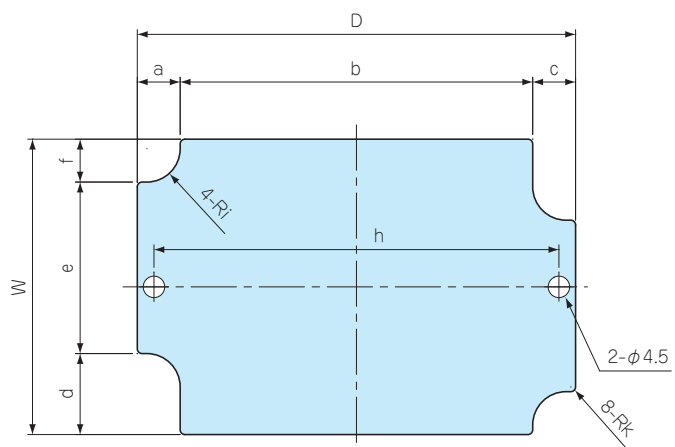

FTB SERIES
BDN用取付ベース

FTB 5-7

FTB 6-9

FTB 8-12
FTB10-15

FTB 8- 8 FTB10-20
FTB 9-13 FTB14-24

材質	色 / 表面処理
A1050P t1.5	シルバーアルマイト

■ 取付について、ナベビスM4×5を別途ご用意下さい。

型番・寸法・標準価格

型番	適応機種	W	D	a	b	c	d	e	f	g	h	i	k	標準価格
FTB 5- 7	BDN 6- 8-5	50	70	8	45	17	9	33	8	42.5	-	8	2	▲ 460
FTB 6- 9	BDN 7-10-4	62	92	9	74	9	17	36	9	-	85	7	1	▲ 490
FTB 8- 8	BDN 9- 9-6	80	80	9	62	9	17	46	17	37	72.5	8	2	▲ 510
FTB 8-12	BDN 9-13-5	80	120	8	103	9	17	55	8	47.5	112.5	8	1	▲ 580
FTB 9-13	BDN10-14-7	89	129	9	111	9	17	55	17	48	121	8.5	2	▲ 670
FTB10-15	BDN11-16-6	100	150	8	133	9	17	75	8	67.5	142.5	8	1	780
FTB10-20	BDN12-22-8	108	206	11	184	11	22	64	22	56	196	10	2	▲ 890
FTB14-24	BDN16-26-9	144	244	15	214	15	30	84	30	72	230	12	3	▲1,120