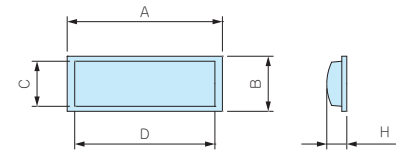

SJ-P SERIES

ポリウレタン製角貼付ゴム足

- ゴム系の感圧性接着剤を使用しており、接着強度が非常に強いゴム足です。
- 色移行しにくいポリウレタン製です。

型番・寸法・標準価格

■ 材質 / 色 : ポリウレタン / ブラック

型番	A	B	H	C	D	入数	標準価格 / 袋
SJ-P5007	10.4	10.4	2.5	7.5	7.5	10 / 袋	220
SJ-P5008	12.7	12.7	3	9.5	9.5	10 / 袋	230
SJ-P5018	12.7	12.7	5.8	7	7	10 / 袋	310
SJ-P1004	15	15	4.5	10	10	10 / 袋	340
SJ-P5023	20.6	20.6	7.6	12.7	12.7	10 / 袋	550
SJ-P1011	15.5	5.5	2	4.5	14.5	10 / 袋	260

SJ-P1011

TN-27

長丸貼付ゴム足

- 感圧性接着剤付付ですので、裏紙を剥がして任意の位置に取付けが可能です。
- 合成ゴムは長期間経過すると色が移行しますのでご注意ください。

型番・標準価格

■ 材質 / 色 : 合成ゴム / ブラック

型番	入数	標準価格 / 袋
TN-27	10 / 袋	170