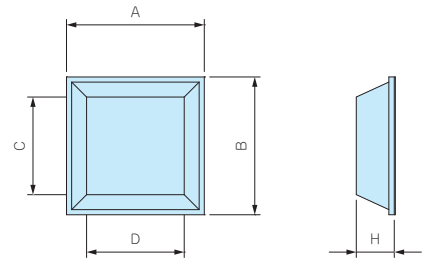

SF SERIES

低価格 角型貼付ゴム足

- 接着テープ付の角型ゴム足です。
- 合成ゴムは長期間経過すると色が移行しますのでご注意ください。

型番・寸法・標準価格

■ 材質 / 色 : 合成ゴム / ブラック

型番	A	B	H	C	D	入数	標準価格 / 袋
SF11-3	10.5	10.5	2.5	8.6	8.6	10/袋	130
SF13-4	12.7	12.7	3.5	9	9	10/袋	140
SF13-6	12.7	12.7	6	7	7	10/袋	160
SF20-8	20	20	7.6	14	14	10/袋	260

SJ-P SERIES

ポリウレタン製角貼付ゴム足

- ゴム系の感圧性接着剤を使用しており、接着強度が非常に強いゴム足です。
- 色移行しにくいポリウレタン製です。

型番・寸法・標準価格

■ 材質 / 色 : ポリウレタン / ブラック

型番	A	B	H	C	D	入数	標準価格 / 袋
SJ-P5007	10.4	10.4	2.5	7.5	7.5	10 / 袋	220
SJ-P5008	12.7	12.7	3	9.5	9.5	10 / 袋	230
SJ-P5018	12.7	12.7	5.8	7	7	10 / 袋	310
SJ-P1004	15	15	4.5	10	10	10 / 袋	340
SJ-P5023	20.6	20.6	7.6	12.7	12.7	10 / 袋	550
SJ-P1011	15.5	5.5	2	4.5	14.5	10 / 袋	260