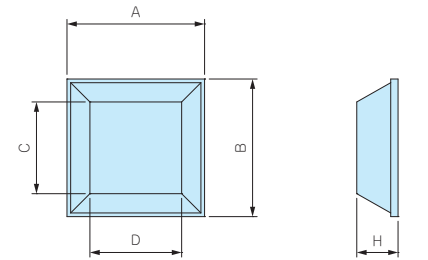

SJ-P SERIES

ポリウレタン製角貼付ゴム足

- ゴム系の感圧性接着剤を使用しており、接着強度が非常に強いゴム足です。
- 色移行しにくいポリウレタン製です。

型番・寸法・標準価格

■ 材質 / 色 : ポリウレタン / ブラック

型番	A	B	H	C	D	入数	標準価格 / 袋
SJ-P5007	10.4	10.4	2.5	7.5	7.5	10 / 袋	220
SJ-P5008	12.7	12.7	3	9.5	9.5	10 / 袋	230
SJ-P5018	12.7	12.7	5.8	7	7	10 / 袋	310
SJ-P1004	15	15	4.5	10	10	10 / 袋	340
SJ-P5023	20.6	20.6	7.6	12.7	12.7	10 / 袋	550
SJ-P1011	15.5	5.5	2	4.5	14.5	10 / 袋	260