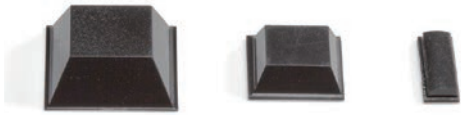

SF SERIES

低価格 角型貼付ゴム足

- 接着テープ付の角型ゴム足です。
- 合成ゴムは長期間経過すると色が移行しますのでご注意ください。

型番・寸法・標準価格

■ 材質 / 色 : 合成ゴム / ブラック

型番	A	B	H	C	D	入数	標準価格 / 袋
SF11-3	10.5	10.5	2.5	8.6	8.6	10/袋	130
SF13-4	12.7	12.7	3.5	9	9	10/袋	140
SF13-6	12.7	12.7	6	7	7	10/袋	160
SF20-8	20	20	7.6	14	14	10/袋	260

SJ-P SERIES

ポリウレタン製角貼付ゴム足

- ゴム系の感圧性接着剤を使用しており、接着強度が非常に強いゴム足です。
- 色移行しにくいポリウレタン製です。

型番・寸法・標準価格

■ 材質 / 色 : ポリウレタン / ブラック

型番	A	B	H	C	D	入数	標準価格 / 袋
SJ-P5007	10.4	10.4	2.5	7.5	7.5	10 / 袋	220
SJ-P5008	12.7	12.7	3	9.5	9.5	10 / 袋	230
SJ-P5018	12.7	12.7	5.8	7	7	10 / 袋	310
SJ-P1004	15	15	4.5	10	10	10 / 袋	340
SJ-P5023	20.6	20.6	7.6	12.7	12.7	10 / 袋	550
SJ-P1011	15.5	5.5	2	4.5	14.5	10 / 袋	260

SJ-P1011

TN-27

長丸貼付ゴム足

- 感圧性接着剤付付ですので、裏紙を剥がして任意の位置に取付けが可能です。
- 合成ゴムは長期間経過すると色が移行しますのでご注意ください。

型番・標準価格

■ 材質 / 色 : 合成ゴム / ブラック

型番	入数	標準価格 / 袋
TN-27	10 / 袋	170