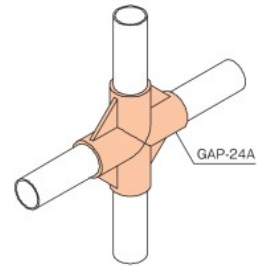

プラスチックジョイント

GAP-5 プラスティックジョイント

| | |
|-----|-----------------------|
| 色品番 | GAP-5-IV アイボリー |
| | GAP-5-D ダークグレー |
| | GAP-5-K ダークブルー |
| 材質 | ASA樹脂 |
| 質量 | 32g |
| 箱入数 | 150コ |

GAP-24A プラスティックジョイント

| | |
|-----|-------------------------|
| 色品番 | GAP-24A-IV アイボリー |
| 材質 | ASA樹脂 |
| 質量 | 60g |
| 箱入数 | 75コ |

GAP-24B プラスティックジョイント

貫通タイプ

| | |
|-----|-------------------------|
| 色品番 | GAP-24B-IV アイボリー |
| | GAP-24B-K ダークブルー |
| 材質 | ASA樹脂 |
| 質量 | 57g |
| 箱入数 | 75コ |

GAP-25A プラスティックジョイント

| | |
|-----|-------------------------|
| 色品番 | GAP-25A-IV アイボリー |
| 材質 | ASA樹脂 |
| 質量 | 75g |
| 箱入数 | 45コ |

GAP-25B プラスティックジョイント

貫通タイプ

| | |
|-----|-------------------------|
| 色品番 | GAP-25B-IV アイボリー |
| 材質 | ASA樹脂 |
| 質量 | 72g |
| 箱入数 | 45コ |

ご注文の際は品番末尾に色記号を明記してください。

型式 **GAP-1-IV**
品番 色