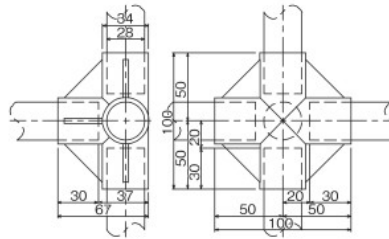

GAP-24B プラスティックジョイント

貫通タイプ

| | |
|-----|-------------------------|
| 色品番 | GAP-24B-IV アイボリー |
| | GAP-24B-K ダークブルー |
| 材質 | ASA樹脂 |
| 質量 | 57g |
| 箱入数 | 75コ |

GAP-25A プラスティックジョイント

| | |
|-----|-------------------------|
| 色品番 | GAP-25A-IV アイボリー |
| 材質 | ASA樹脂 |
| 質量 | 75g |
| 箱入数 | 45コ |

GAP-25B プラスティックジョイント

貫通タイプ

| | |
|-----|-------------------------|
| 色品番 | GAP-25B-IV アイボリー |
| 材質 | ASA樹脂 |
| 質量 | 72g |
| 箱入数 | 45コ |

ご注文の際は品番末尾に色記号を明記してください。

型式 **GAP-1-IV**
品番 色