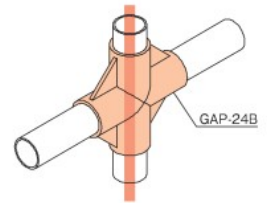

プラスチックジョイント

GAP-5 プラスティックジョイント

| | |
|-----|-----------------------|
| 色品番 | GAP-5-IV アイボリー |
| | GAP-5-D ダークグレー |
| | GAP-5-K ダークブルー |
| 材質 | ASA樹脂 |
| 質量 | 32g |
| 箱入数 | 150コ |

GAP-24A プラスティックジョイント

| | |
|-----|-------------------------|
| 色品番 | GAP-24A-IV アイボリー |
| 材質 | ASA樹脂 |
| 質量 | 60g |
| 箱入数 | 75コ |

GAP-24B プラスティックジョイント

貫通タイプ

| | |
|-----|-------------------------|
| 色品番 | GAP-24B-IV アイボリー |
| | GAP-24B-K ダークブルー |
| 材質 | ASA樹脂 |
| 質量 | 57g |
| 箱入数 | 75コ |

GAP-25A プラスティックジョイント

| | |
|-----|-------------------------|
| 色品番 | GAP-25A-IV アイボリー |
| 材質 | ASA樹脂 |
| 質量 | 75g |
| 箱入数 | 45コ |

GAP-25B プラスティックジョイント

貫通タイプ

| | |
|-----|-------------------------|
| 色品番 | GAP-25B-IV アイボリー |
| 材質 | ASA樹脂 |
| 質量 | 72g |
| 箱入数 | 45コ |

ご注文の際は品番末尾に色記号を明記してください。

型式 **GAP-1-IV**
品番 色