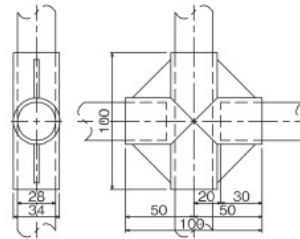

プラスチックジョイント

GAP-5 プラスティックジョイント

| | |
|-----|-----------------------|
| 色品番 | GAP-5-IV アイボリー |
| | GAP-5-D ダークグレー |
| | GAP-5-K ダークブルー |
| 材質 | ASA樹脂 |
| 質量 | 32g |
| 箱入数 | 150コ |

GAP-24A プラスティックジョイント

| | |
|-----|-------------------------|
| 色品番 | GAP-24A-IV アイボリー |
| 材質 | ASA樹脂 |
| 質量 | 60g |
| 箱入数 | 75コ |

GAP-24B プラスティックジョイント

貫通タイプ

| | |
|-----|-------------------------|
| 色品番 | GAP-24B-IV アイボリー |
| | GAP-24B-K ダークブルー |
| 材質 | ASA樹脂 |
| 質量 | 57g |
| 箱入数 | 75コ |

GAP-25A プラスティックジョイント

| | |
|-----|-------------------------|
| 色品番 | GAP-25A-IV アイボリー |
| 材質 | ASA樹脂 |
| 質量 | 75g |
| 箱入数 | 45コ |

GAP-25B プラスティックジョイント

貫通タイプ

| | |
|-----|-------------------------|
| 色品番 | GAP-25B-IV アイボリー |
| 材質 | ASA樹脂 |
| 質量 | 72g |
| 箱入数 | 45コ |

ご注文の際は品番末尾に色記号を明記してください。

型式 **GAP-1-IV**
品番 色