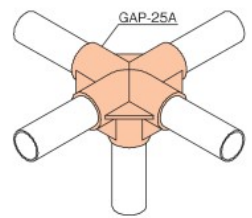

GAP-24B プラスティックジョイント

貫通タイプ

| | |
|-----|-------------------------|
| 色品番 | GAP-24B-IV アイボリー |
| | GAP-24B-K ダークブルー |
| 材質 | ASA樹脂 |
| 質量 | 57g |
| 箱入数 | 75コ |

GAP-25A プラスティックジョイント

| | |
|-----|-------------------------|
| 色品番 | GAP-25A-IV アイボリー |
| 材質 | ASA樹脂 |
| 質量 | 75g |
| 箱入数 | 45コ |

GAP-25B プラスティックジョイント

貫通タイプ

| | |
|-----|-------------------------|
| 色品番 | GAP-25B-IV アイボリー |
| 材質 | ASA樹脂 |
| 質量 | 72g |
| 箱入数 | 45コ |

ご注文の際は品番末尾に色記号を明記してください。

型式 **GAP-1-IV**
品番 色