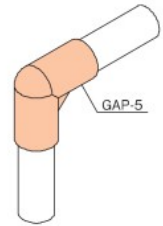

プラスチックジョイント

GAP-5 プラスティックジョイント

| | |
|-----|-----------------------|
| 色品番 | GAP-5-IV アイボリー |
| | GAP-5-D ダークグレー |
| | GAP-5-K ダークブルー |
| 材質 | ASA樹脂 |
| 質量 | 32g |
| 箱入数 | 150コ |

GAP-24A プラスティックジョイント

| | |
|-----|-------------------------|
| 色品番 | GAP-24A-IV アイボリー |
| 材質 | ASA樹脂 |
| 質量 | 60g |
| 箱入数 | 75コ |

GAP-24B プラスティックジョイント

貫通タイプ

| | |
|-----|-------------------------|
| 色品番 | GAP-24B-IV アイボリー |
| | GAP-24B-K ダークブルー |
| 材質 | ASA樹脂 |
| 質量 | 57g |
| 箱入数 | 75コ |

GAP-25A プラスティックジョイント

| | |
|-----|-------------------------|
| 色品番 | GAP-25A-IV アイボリー |
| 材質 | ASA樹脂 |
| 質量 | 75g |
| 箱入数 | 45コ |

GAP-25B プラスティックジョイント

貫通タイプ

| | |
|-----|-------------------------|
| 色品番 | GAP-25B-IV アイボリー |
| 材質 | ASA樹脂 |
| 質量 | 72g |
| 箱入数 | 45コ |

ご注文の際は品番末尾に色記号を明記してください。

型式 **GAP-1-IV**
品番 色