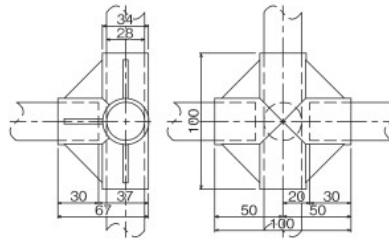

GAP-24B プラスティックジョイント

貫通タイプ

| | |
|-----|-------------------------|
| 色品番 | GAP-24B-IV アイボリー |
| | GAP-24B-K ダークブルー |
| 材質 | ASA樹脂 |
| 質量 | 57g |
| 箱入数 | 75コ |

GAP-25A プラスティックジョイント

| | |
|-----|-------------------------|
| 色品番 | GAP-25A-IV アイボリー |
| 材質 | ASA樹脂 |
| 質量 | 75g |
| 箱入数 | 45コ |

GAP-25B プラスティックジョイント

貫通タイプ

| | |
|-----|-------------------------|
| 色品番 | GAP-25B-IV アイボリー |
| 材質 | ASA樹脂 |
| 質量 | 72g |
| 箱入数 | 45コ |

ご注文の際は品番末尾に色記号を明記してください。

型式 **GAP-1-IV**
品番 色