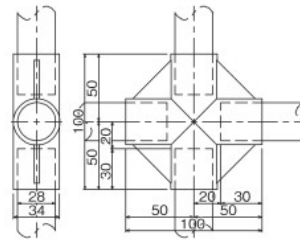

プラスチックジョイント

GAP-5 プラスティックジョイント

| | |
|-----|-----------------------|
| 色品番 | GAP-5-IV アイボリー |
| | GAP-5-D ダークグレー |
| | GAP-5-K ダークブルー |
| 材質 | ASA樹脂 |
| 質量 | 32g |
| 箱入数 | 150コ |

GAP-24A プラスティックジョイント

| | |
|-----|-------------------------|
| 色品番 | GAP-24A-IV アイボリー |
| 材質 | ASA樹脂 |
| 質量 | 60g |
| 箱入数 | 75コ |

GAP-24B プラスティックジョイント

貫通タイプ

| | |
|-----|-------------------------|
| 色品番 | GAP-24B-IV アイボリー |
| | GAP-24B-K ダークブルー |
| 材質 | ASA樹脂 |
| 質量 | 57g |
| 箱入数 | 75コ |

GAP-25A プラスティックジョイント

| | |
|-----|-------------------------|
| 色品番 | GAP-25A-IV アイボリー |
| 材質 | ASA樹脂 |
| 質量 | 75g |
| 箱入数 | 45コ |

GAP-25B プラスティックジョイント

貫通タイプ

| | |
|-----|-------------------------|
| 色品番 | GAP-25B-IV アイボリー |
| 材質 | ASA樹脂 |
| 質量 | 72g |
| 箱入数 | 45コ |

ご注文の際は品番末尾に色記号を明記してください。

型式 **GAP-1-IV**
品番 色