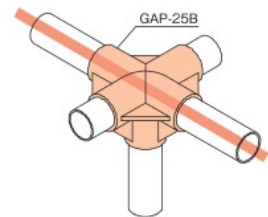

GAP-24B プラスティックジョイント

貫通タイプ

| | |
|-----|-------------------------|
| 色品番 | GAP-24B-IV アイボリー |
| | GAP-24B-K ダークブルー |
| 材質 | ASA樹脂 |
| 質量 | 57g |
| 箱入数 | 75コ |

GAP-25A プラスティックジョイント

| | |
|-----|-------------------------|
| 色品番 | GAP-25A-IV アイボリー |
| 材質 | ASA樹脂 |
| 質量 | 75g |
| 箱入数 | 45コ |

GAP-25B プラスティックジョイント

貫通タイプ

| | |
|-----|-------------------------|
| 色品番 | GAP-25B-IV アイボリー |
| 材質 | ASA樹脂 |
| 質量 | 72g |
| 箱入数 | 45コ |

ご注文の際は品番末尾に色記号を明記してください。

型式 **GAP-1-IV**
品番 色