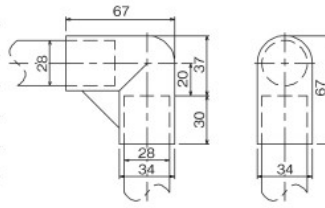

プラスチックジョイント

GAP-5 プラスティックジョイント

| | |
|-----|-----------------------|
| 色品番 | GAP-5-IV アイボリー |
| | GAP-5-D ダークグレー |
| | GAP-5-K ダークブルー |
| 材質 | ASA樹脂 |
| 質量 | 32g |
| 箱入数 | 150コ |

GAP-24A プラスティックジョイント

| | |
|-----|-------------------------|
| 色品番 | GAP-24A-IV アイボリー |
| 材質 | ASA樹脂 |
| 質量 | 60g |
| 箱入数 | 75コ |

GAP-24B プラスティックジョイント

貫通タイプ

| | |
|-----|-------------------------|
| 色品番 | GAP-24B-IV アイボリー |
| | GAP-24B-K ダークブルー |
| 材質 | ASA樹脂 |
| 質量 | 57g |
| 箱入数 | 75コ |

GAP-25A プラスティックジョイント

| | |
|-----|-------------------------|
| 色品番 | GAP-25A-IV アイボリー |
| 材質 | ASA樹脂 |
| 質量 | 75g |
| 箱入数 | 45コ |

GAP-25B プラスティックジョイント

貫通タイプ

| | |
|-----|-------------------------|
| 色品番 | GAP-25B-IV アイボリー |
| 材質 | ASA樹脂 |
| 質量 | 72g |
| 箱入数 | 45コ |

ご注文の際は品番末尾に色記号を明記してください。

型式 **GAP-1-IV**
品番 色