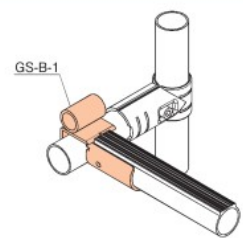

アクセサリ

スライドサポート

GS-AN スライドサポート

材質	スチール
表面	三価クロムメッキ
質量	106g
箱入数	100コ

GS-A-33 スライドサポート

ジョイントの上から取付け可能

材質	スチール
表面	三価クロムメッキ
質量	106g
箱入数	80コ

GS-BN スライドサポート

材質	スチール
表面	三価クロムメッキ
質量	130g
箱入数	70コ

GS-B-1 スライドサポート

材質	スチール
表面	三価クロムメッキ
質量	116g
箱入数	70コ

GS-B-33 スライドサポート

ジョイントの上から取付け可能

材質	スチール
表面	三価クロムメッキ
質量	130g
箱入数	70コ