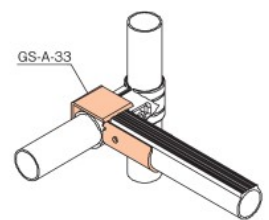

アクセサリ

スライドサポート

GS-AN スライドサポート

材質	スチール
表面	三価クロムメッキ
質量	106g
箱入数	100コ

GS-A-33 スライドサポート

ジョイントの上から取付け可能

材質	スチール
表面	三価クロムメッキ
質量	106g
箱入数	80コ

GS-BN スライドサポート

材質	スチール
表面	三価クロムメッキ
質量	130g
箱入数	70コ

GS-B-1 スライドサポート

材質	スチール
表面	三価クロムメッキ
質量	116g
箱入数	70コ

GS-B-33 スライドサポート

ジョイントの上から取付け可能

材質	スチール
表面	三価クロムメッキ
質量	130g
箱入数	70コ