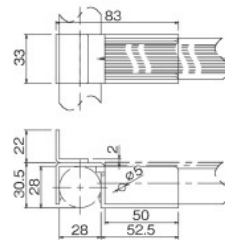

アクセサリ

スライドサポート

GS-AN スライドサポート

材質	スチール
表面	三価クロムメッキ
質量	106g
箱入数	100コ

GS-A-33 スライドサポート

ジョイントの上から取付け可能

材質	スチール
表面	三価クロムメッキ
質量	106g
箱入数	80コ

GS-BN スライドサポート

材質	スチール
表面	三価クロムメッキ
質量	130g
箱入数	70コ

GS-B-1 スライドサポート

材質	スチール
表面	三価クロムメッキ
質量	116g
箱入数	70コ

GS-B-33 スライドサポート

ジョイントの上から取付け可能

材質	スチール
表面	三価クロムメッキ
質量	130g
箱入数	70コ