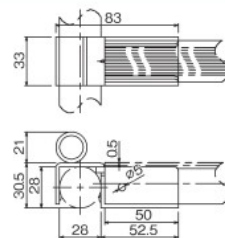

アクセサリ

スライドサポート

GS-AN スライドサポート

材質	スチール
表面	三価クロムメッキ
質量	106g
箱入数	100コ

GS-A-33 スライドサポート

ジョイントの上から取付け可能

材質	スチール
表面	三価クロムメッキ
質量	106g
箱入数	80コ

GS-BN スライドサポート

材質	スチール
表面	三価クロムメッキ
質量	130g
箱入数	70コ

GS-B-1 スライドサポート

材質	スチール
表面	三価クロムメッキ
質量	116g
箱入数	70コ

GS-B-33 スライドサポート

ジョイントの上から取付け可能

材質	スチール
表面	三価クロムメッキ
質量	130g
箱入数	70コ