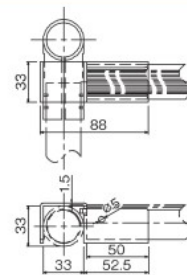

アクセサリ

スライドサポート

GS-AN スライドサポート

材質	スチール
表面	三価クロムメッキ
質量	106g
箱入数	100コ

GS-A-33 スライドサポート

ジョイントの上から取付け可能

材質	スチール
表面	三価クロムメッキ
質量	106g
箱入数	80コ

GS-BN スライドサポート

材質	スチール
表面	三価クロムメッキ
質量	130g
箱入数	70コ

GS-B-1 スライドサポート

材質	スチール
表面	三価クロムメッキ
質量	116g
箱入数	70コ

GS-B-33 スライドサポート

ジョイントの上から取付け可能

材質	スチール
表面	三価クロムメッキ
質量	130g
箱入数	70コ