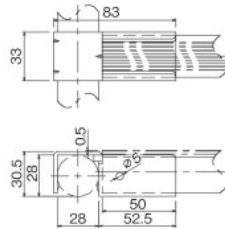

アクセサリ

スライドサポート

GS-AN スライドサポート

材質	スチール
表面	三価クロムメッキ
質量	106g
箱入数	100コ

GS-A-33 スライドサポート

ジョイントの上から取付け可能

材質	スチール
表面	三価クロムメッキ
質量	106g
箱入数	80コ

GS-BN スライドサポート

材質	スチール
表面	三価クロムメッキ
質量	130g
箱入数	70コ

GS-B-1 スライドサポート

材質	スチール
表面	三価クロムメッキ
質量	116g
箱入数	70コ

GS-B-33 スライドサポート

ジョイントの上から取付け可能

材質	スチール
表面	三価クロムメッキ
質量	130g
箱入数	70コ