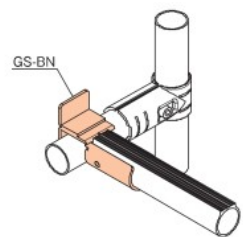

アクセサリ

スライドサポート

GS-AN スライドサポート

材質	スチール
表面	三価クロムメッキ
質量	106g
箱入数	100コ

GS-A-33 スライドサポート

ジョイントの上から取付け可能

材質	スチール
表面	三価クロムメッキ
質量	106g
箱入数	80コ

GS-BN スライドサポート

材質	スチール
表面	三価クロムメッキ
質量	130g
箱入数	70コ

GS-B-1 スライドサポート

材質	スチール
表面	三価クロムメッキ
質量	116g
箱入数	70コ

GS-B-33 スライドサポート

ジョイントの上から取付け可能

材質	スチール
表面	三価クロムメッキ
質量	130g
箱入数	70コ