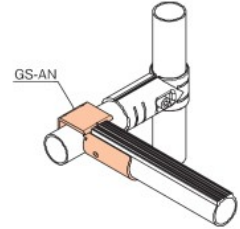

アクセサリ

スライドサポート

GS-AN スライドサポート

材質	スチール
表面	三価クロムメッキ
質量	106g
箱入数	100コ

GS-A-33 スライドサポート

ジョイントの上から取付け可能

材質	スチール
表面	三価クロムメッキ
質量	106g
箱入数	80コ

GS-BN スライドサポート

材質	スチール
表面	三価クロムメッキ
質量	130g
箱入数	70コ

GS-B-1 スライドサポート

材質	スチール
表面	三価クロムメッキ
質量	116g
箱入数	70コ

GS-B-33 スライドサポート

ジョイントの上から取付け可能

材質	スチール
表面	三価クロムメッキ
質量	130g
箱入数	70コ