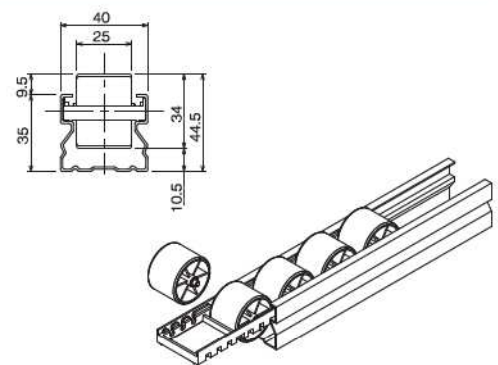

セパレーションプラコン各種

GPR4040B-AL セパレーションプラコン40

フラットローラー

| | | |
|---------|--|----------|
| 定尺品番 | GPR4040B-3-AL | 3m(呼称寸法) |
| | GPR4040B-4-AL | 4m(呼称寸法) |
| ローラー径 | 34mm | |
| ローラー幅 | 25mm | |
| ローラーピッチ | 40mm | |
| シャフト径 | 4.0mm | |
| 材質 | フレーム:アルミニウム ローラー:ポリエチレン(ホワイト) ガイド:ポリアセタール シャフト:スチール | |
| 質量 | 800g/m | |
| | 10mmたわみ強度630N・m | |

GPR4040SR-GI セパレーションプラコン40

幅広ステンレス巻きフラットローラー

NEW

| | | |
|---------|--|----------|
| 定尺品番 | GPR4040SR-3-GI | 3m(呼称寸法) |
| | GPR4040SR-4-GI | 4m(呼称寸法) |
| ローラー径 | 34mm | |
| ローラー幅 | 25mm | |
| ローラーピッチ | 40mm | |
| シャフト径 | 4.0mm | |
| 材質 | フレーム:スチール ローラー:ステンレス、ポリエチレン(ホワイト) ガイド:ポリアセタール シャフト:スチール | |
| 質量 | 1570g/m | |
| | 10mmたわみ強度1190N・m | |

GPR4055C-GI セパレーションプラコン40

ガイド付きローラー

NEW

静電ブラック
受注生産品

ホワイト
標準品

| | | |
|---------|--|----------|
| 定尺品番 | GPR4055C-3-GI | 3m(呼称寸法) |
| | GPR4055C-4-GI | 4m(呼称寸法) |
| ローラー径 | 49mm | |
| ローラー幅 | 25mm | |
| ローラーピッチ | 55mm | |
| シャフト径 | 4.0mm | |
| 材質 | フレーム:スチール ローラー:ポリエチレン(ホワイト) ※静電(ブラック)受注品 ガイド:ポリアセタール シャフト:スチール | |
| 質量 | 1250g/m | |
| | 10mmたわみ強度1190N・m | |

GPR6033B-GI セパレーションプラコン60

幅広フラットローラー

NEW

静電ブラック
受注生産品

ホワイト
標準品

| | | |
|---------|--|----------|
| 定尺品番 | GPR6033B-3-GI | 3m(呼称寸法) |
| | GPR6033B-4-GI | 4m(呼称寸法) |
| ローラー径 | 30mm | |
| ローラー幅 | 45mm | |
| ローラーピッチ | 33.3mm | |
| シャフト径 | 4.0mm | |
| 材質 | フレーム:スチール ローラー:ポリエチレン(ホワイト) ※静電(ブラック)受注品 ガイド:ポリアセタール シャフト:スチール | |
| 質量 | 1440g/m | |
| | 10mmたわみ強度650N・m | |