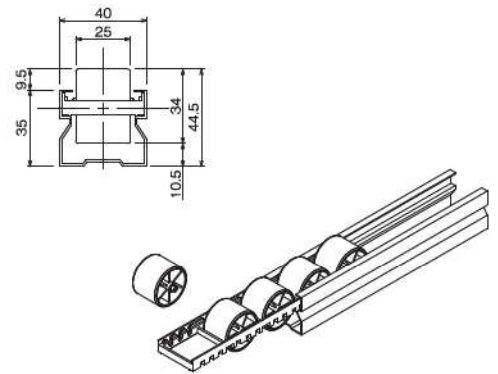

セパレーションプラコン各種

GPR4040B-AL セパレーションプラコン40

フラットローラー

| | | |
|---------|--|----------|
| 定尺品番 | GPR4040B-3-AL | 3m(呼称寸法) |
| | GPR4040B-4-AL | 4m(呼称寸法) |
| ローラー径 | 34mm | |
| ローラー幅 | 25mm | |
| ローラーピッチ | 40mm | |
| シャフト径 | 4.0mm | |
| 材質 | フレーム:アルミニウム ローラー:ポリエチレン(ホワイト) ガイド:ポリアセタール シャフト:スチール | |
| 質量 | 800g/m | |
| | 10mmたわみ強度630N・m | |

GPR4040SR-GI セパレーションプラコン40

幅広ステンレス巻きフラットローラー

NEW

| | | |
|---------|--|----------|
| 定尺品番 | GPR4040SR-3-GI | 3m(呼称寸法) |
| | GPR4040SR-4-GI | 4m(呼称寸法) |
| ローラー径 | 34mm | |
| ローラー幅 | 25mm | |
| ローラーピッチ | 40mm | |
| シャフト径 | 4.0mm | |
| 材質 | フレーム:スチール ローラー:ステンレス、ポリエチレン(ホワイト) ガイド:ポリアセタール シャフト:スチール | |
| 質量 | 1570g/m | |
| | 10mmたわみ強度1190N・m | |

GPR4055C-GI セパレーションプラコン40

ガイド付きローラー

NEW

静電ブラック
受注生産品

ホワイト
標準品

| | | |
|---------|--|----------|
| 定尺品番 | GPR4055C-3-GI | 3m(呼称寸法) |
| | GPR4055C-4-GI | 4m(呼称寸法) |
| ローラー径 | 49mm | |
| ローラー幅 | 25mm | |
| ローラーピッチ | 55mm | |
| シャフト径 | 4.0mm | |
| 材質 | フレーム:スチール ローラー:ポリエチレン(ホワイト) ※静電(ブラック)受注品 ガイド:ポリアセタール シャフト:スチール | |
| 質量 | 1250g/m | |
| | 10mmたわみ強度1190N・m | |

GPR6033B-GI セパレーションプラコン60

幅広フラットローラー

NEW

静電ブラック
受注生産品

ホワイト
標準品

| | | |
|---------|--|----------|
| 定尺品番 | GPR6033B-3-GI | 3m(呼称寸法) |
| | GPR6033B-4-GI | 4m(呼称寸法) |
| ローラー径 | 30mm | |
| ローラー幅 | 45mm | |
| ローラーピッチ | 33.3mm | |
| シャフト径 | 4.0mm | |
| 材質 | フレーム:スチール ローラー:ポリエチレン(ホワイト) ※静電(ブラック)受注品 ガイド:ポリアセタール シャフト:スチール | |
| 質量 | 1440g/m | |
| | 10mmたわみ強度650N・m | |