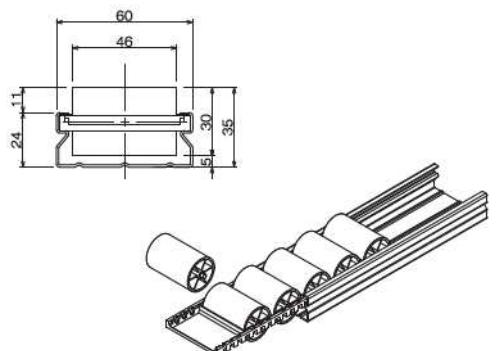

GPR4040SR-GI セパレーションプラコン40

幅広ステンレス巻きフラットローラー

NEW

| | | |
|---------|--|----------|
| 定尺品番 | GPR4040SR-3-GI | 3m(呼称寸法) |
| | GPR4040SR-4-GI | 4m(呼称寸法) |
| ローラー径 | 34mm | |
| ローラー幅 | 25mm | |
| ローラーピッチ | 40mm | |
| シャフト径 | 4.0mm | |
| 材質 | フレーム:スチール ローラー:ステンレス、ポリエチレン(ホワイト) ガイド:ポリアセタール シャフト:スチール | |
| 質量 | 1570g/m | |
| | 10mmたわみ強度1190N・m | |

GPR4055C-GI セパレーションプラコン40

ガイド付きローラー

NEW

静電ブラック
受注生産品

ホワイト
標準品

| | | |
|---------|--|----------|
| 定尺品番 | GPR4055C-3-GI | 3m(呼称寸法) |
| | GPR4055C-4-GI | 4m(呼称寸法) |
| ローラー径 | 49mm | |
| ローラー幅 | 25mm | |
| ローラーピッチ | 55mm | |
| シャフト径 | 4.0mm | |
| 材質 | フレーム:スチール ローラー:ポリエチレン(ホワイト) ※静電(ブラック)受注品 ガイド:ポリアセタール シャフト:スチール | |
| 質量 | 1250g/m | |
| | 10mmたわみ強度1190N・m | |

GPR6033B-GI セパレーションプラコン60

幅広フラットローラー

NEW

静電ブラック
受注生産品

ホワイト
標準品

| | | |
|---------|--|----------|
| 定尺品番 | GPR6033B-3-GI | 3m(呼称寸法) |
| | GPR6033B-4-GI | 4m(呼称寸法) |
| ローラー径 | 30mm | |
| ローラー幅 | 45mm | |
| ローラーピッチ | 33.3mm | |
| シャフト径 | 4.0mm | |
| 材質 | フレーム:スチール ローラー:ポリエチレン(ホワイト) ※静電(ブラック)受注品 ガイド:ポリアセタール シャフト:スチール | |
| 質量 | 1440g/m | |
| | 10mmたわみ強度650N・m | |

プラコンのサイズカットをご希望の場合は品番の末尾に長さを明記してください。●プラコンの長さ算出方法はP169技術資料をご参照ください。

品番の見方 型式 **GPR2528A-4-AL** カット指定の場合 型式 **GPR2528A-AL** **L=長さ(mm)**

品番 定尺 材質

品番 材質

※セパレーションプラコンの場合、キャップを含んだ長さになります。