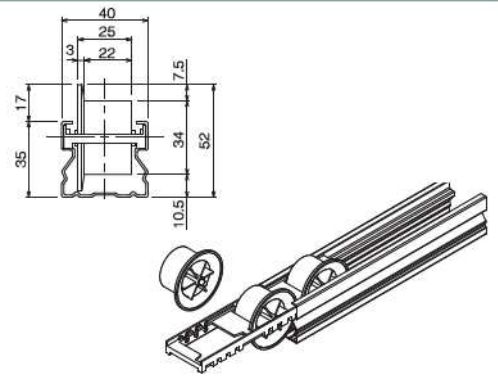

セパレーションプラコン各種

GPR4040B-AL セパレーションプラコン40

フラットローラー

| | | |
|---------|--|----------|
| 定尺品番 | GPR4040B-3-AL | 3m(呼称寸法) |
| | GPR4040B-4-AL | 4m(呼称寸法) |
| ローラー径 | 34mm | |
| ローラー幅 | 25mm | |
| ローラーピッチ | 40mm | |
| シャフト径 | 4.0mm | |
| 材質 | フレーム:アルミニウム ローラー:ポリエチレン(ホワイト) ガイド:ポリアセタール シャフト:スチール | |
| 質量 | 800g/m | |
| | 10mmたわみ強度630N・m | |

GPR4040SR-GI セパレーションプラコン40

幅広ステンレス巻きフラットローラー

NEW

| | | |
|---------|--|----------|
| 定尺品番 | GPR4040SR-3-GI | 3m(呼称寸法) |
| | GPR4040SR-4-GI | 4m(呼称寸法) |
| ローラー径 | 34mm | |
| ローラー幅 | 25mm | |
| ローラーピッチ | 40mm | |
| シャフト径 | 4.0mm | |
| 材質 | フレーム:スチール ローラー:ステンレス、ポリエチレン(ホワイト) ガイド:ポリアセタール シャフト:スチール | |
| 質量 | 1570g/m | |
| | 10mmたわみ強度1190N・m | |

GPR4055C-GI セパレーションプラコン40

ガイド付きローラー

NEW

静電ブラック
受注生産品

ホワイト
標準品

| | | |
|---------|--|----------|
| 定尺品番 | GPR4055C-3-GI | 3m(呼称寸法) |
| | GPR4055C-4-GI | 4m(呼称寸法) |
| ローラー径 | 49mm | |
| ローラー幅 | 25mm | |
| ローラーピッチ | 55mm | |
| シャフト径 | 4.0mm | |
| 材質 | フレーム:スチール ローラー:ポリエチレン(ホワイト) ※静電(ブラック)受注品 ガイド:ポリアセタール シャフト:スチール | |
| 質量 | 1250g/m | |
| | 10mmたわみ強度1190N・m | |

GPR6033B-GI セパレーションプラコン60

幅広フラットローラー

NEW

静電ブラック
受注生産品

ホワイト
標準品

| | | |
|---------|--|----------|
| 定尺品番 | GPR6033B-3-GI | 3m(呼称寸法) |
| | GPR6033B-4-GI | 4m(呼称寸法) |
| ローラー径 | 30mm | |
| ローラー幅 | 45mm | |
| ローラーピッチ | 33.3mm | |
| シャフト径 | 4.0mm | |
| 材質 | フレーム:スチール ローラー:ポリエチレン(ホワイト) ※静電(ブラック)受注品 ガイド:ポリアセタール シャフト:スチール | |
| 質量 | 1440g/m | |
| | 10mmたわみ強度650N・m | |